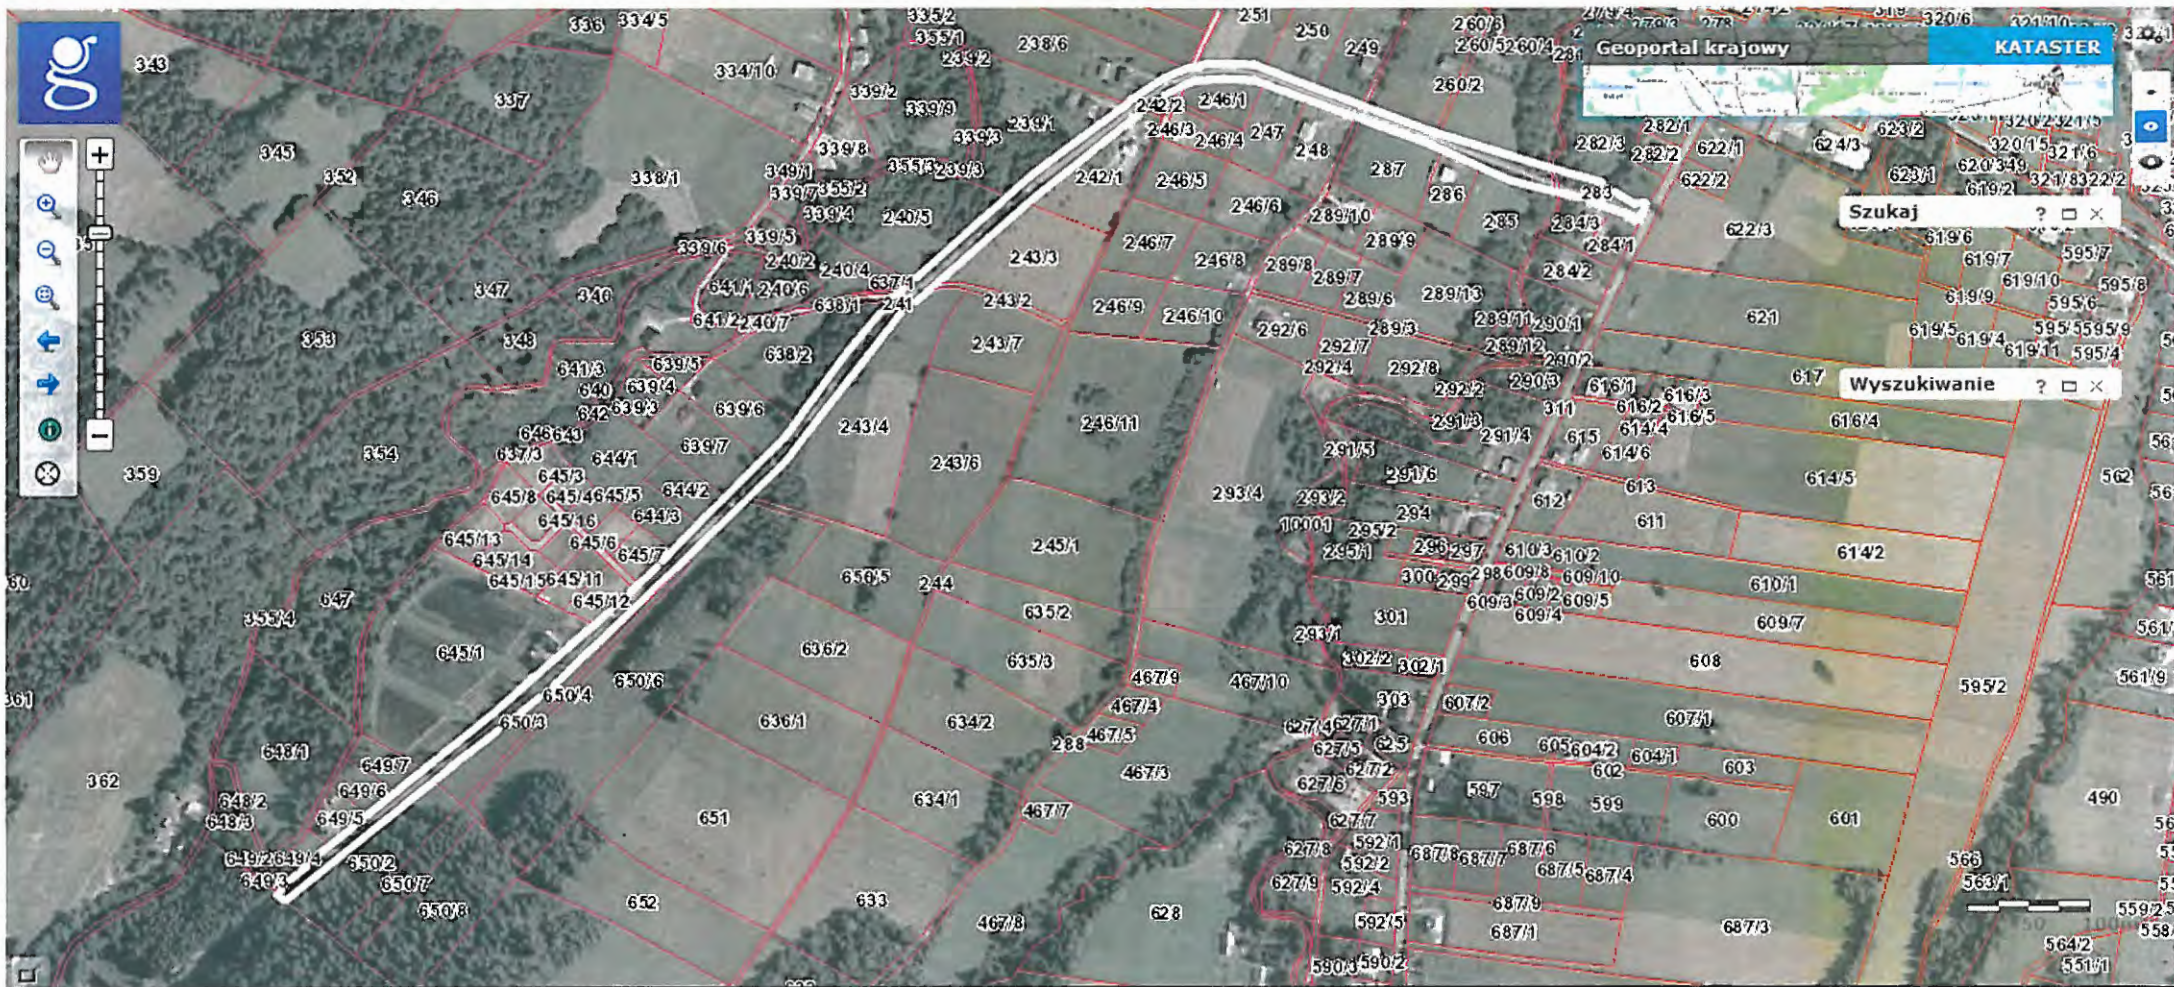

Łabowa - Wykonanie zabezpieczenia drogi gminnej Łabowa - Feleczyn

Działka: 241

Powierzchnia: 160 m²

Łabowa - Wykonanie oświetlenia ulicznego w/c drogi gminnej Łabowa - Feleczyn

Działka: 241

Długość: 450 mb

Łabowa - Remont drogi gminnej koło Czerwińskiej

Działka: 195/2

Powierzchnia: 400m²

Łabowa - Remont drogi gminnej koło TUKANA

Działka: 265

Powierzchnia: 1000 m²

Łabowa - Remont drogi gminnej koło Ormantego

Działka: 334

Powierzchnia: 800m²

Łabowa - Remont drogi gminnej koło Pawlaka

Działka: 49

Powierzchnia: 960m²

Łabowa - Park

Działka: 262/3

Powierzchnia: 10200m²