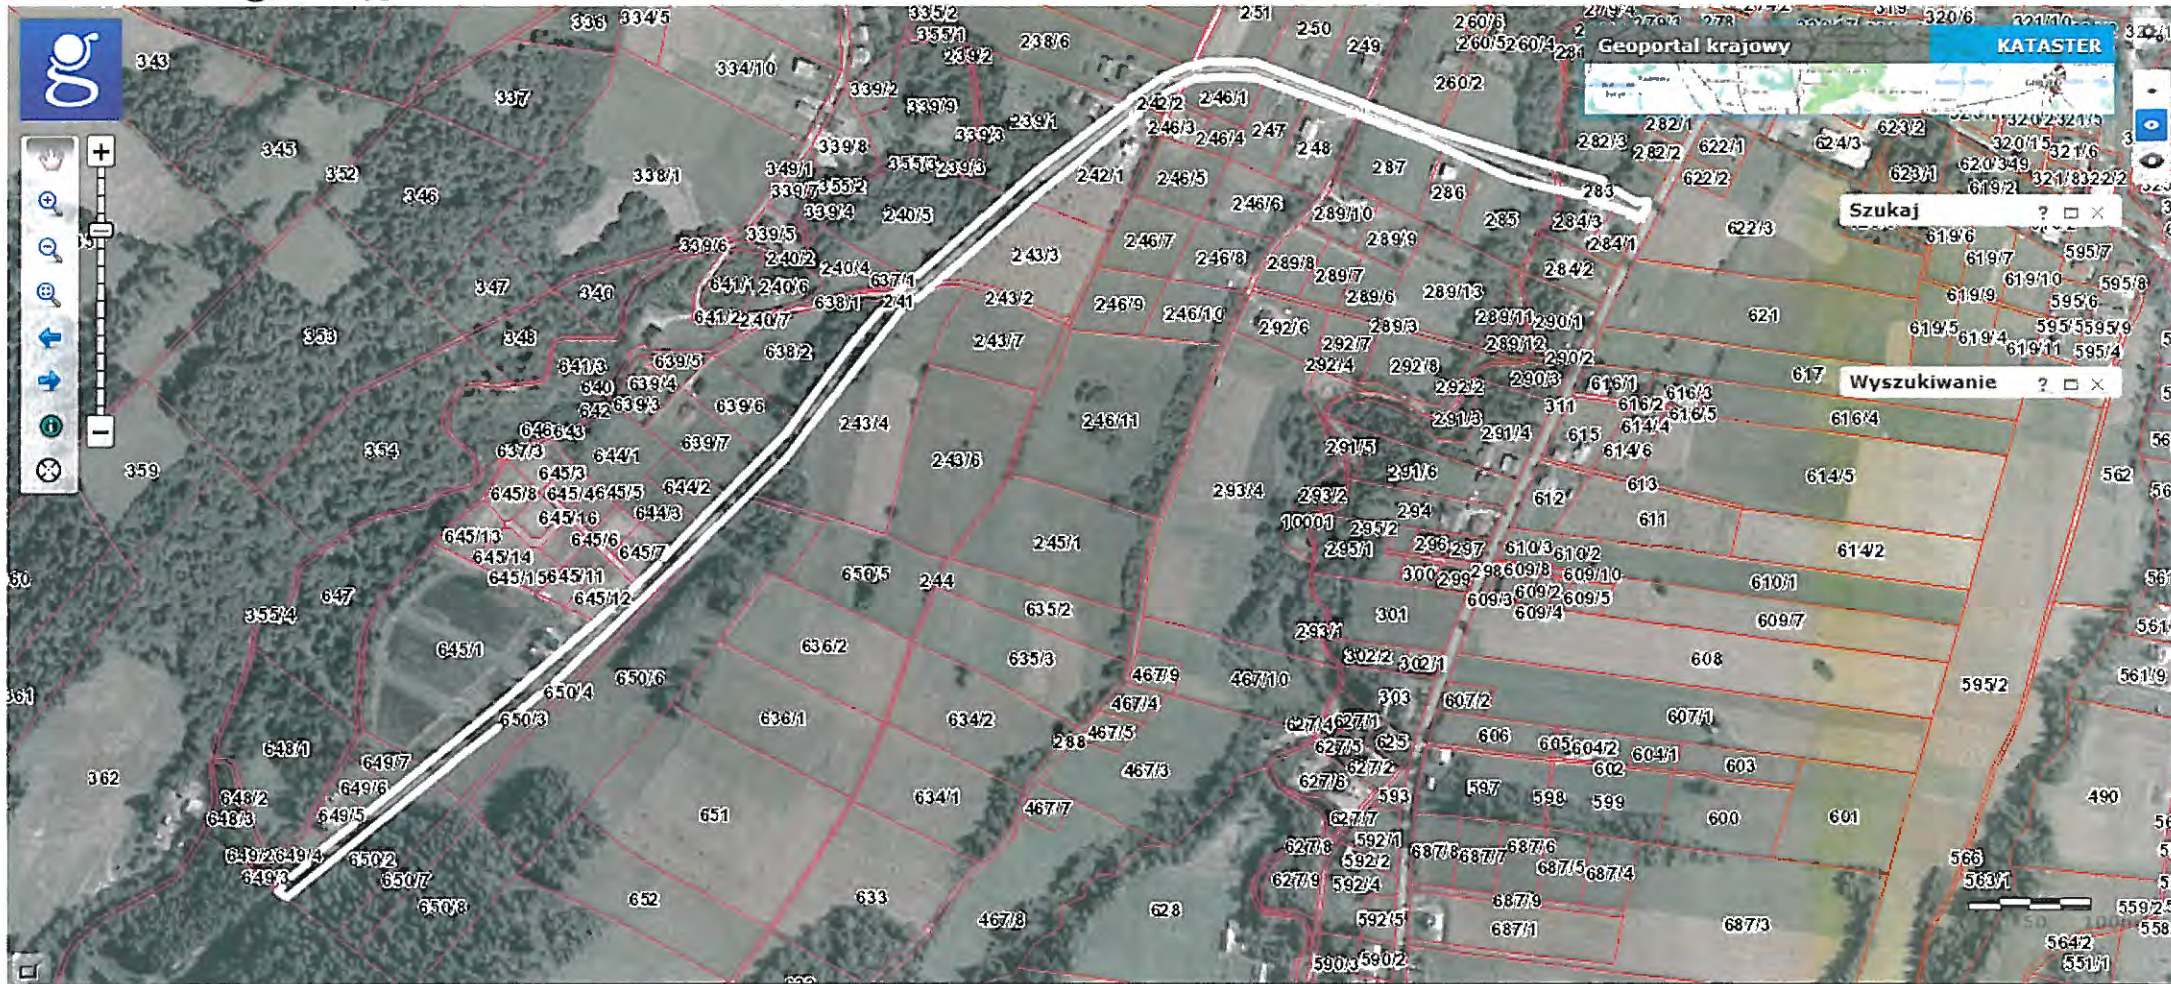

Łabowa - Wykonanie zabezpieczenia drogi gminnej Łabowa - Feleczyn

Działka: 241

Powierzchnia: 160 m²

Łabowa - Wykonanie oświetlenia ulicznego w/c drogi gminnej Łabowa - Feleczyn

Działka: 241

Długość: 450 mb

Łabowa - Remont drogi gminnej koło Czerwińskiej

Działka: 195/2

Powierzchnia: 400m²

Łabowa - Remont drogi gminnej koło TUKANA

Działka: 265

Powierzchnia: 1000 m²

Łabowa - Remont drogi gminnej koło Ormantego

Działka: 334

Powierzchnia: 800m²

Łabowa - Remont drogi gminnej koło Pawlaka

Działka: 49

Powierzchnia: 960m²

Łabowa - Park

Działka: 262/3

Powierzchnia: 10200m²