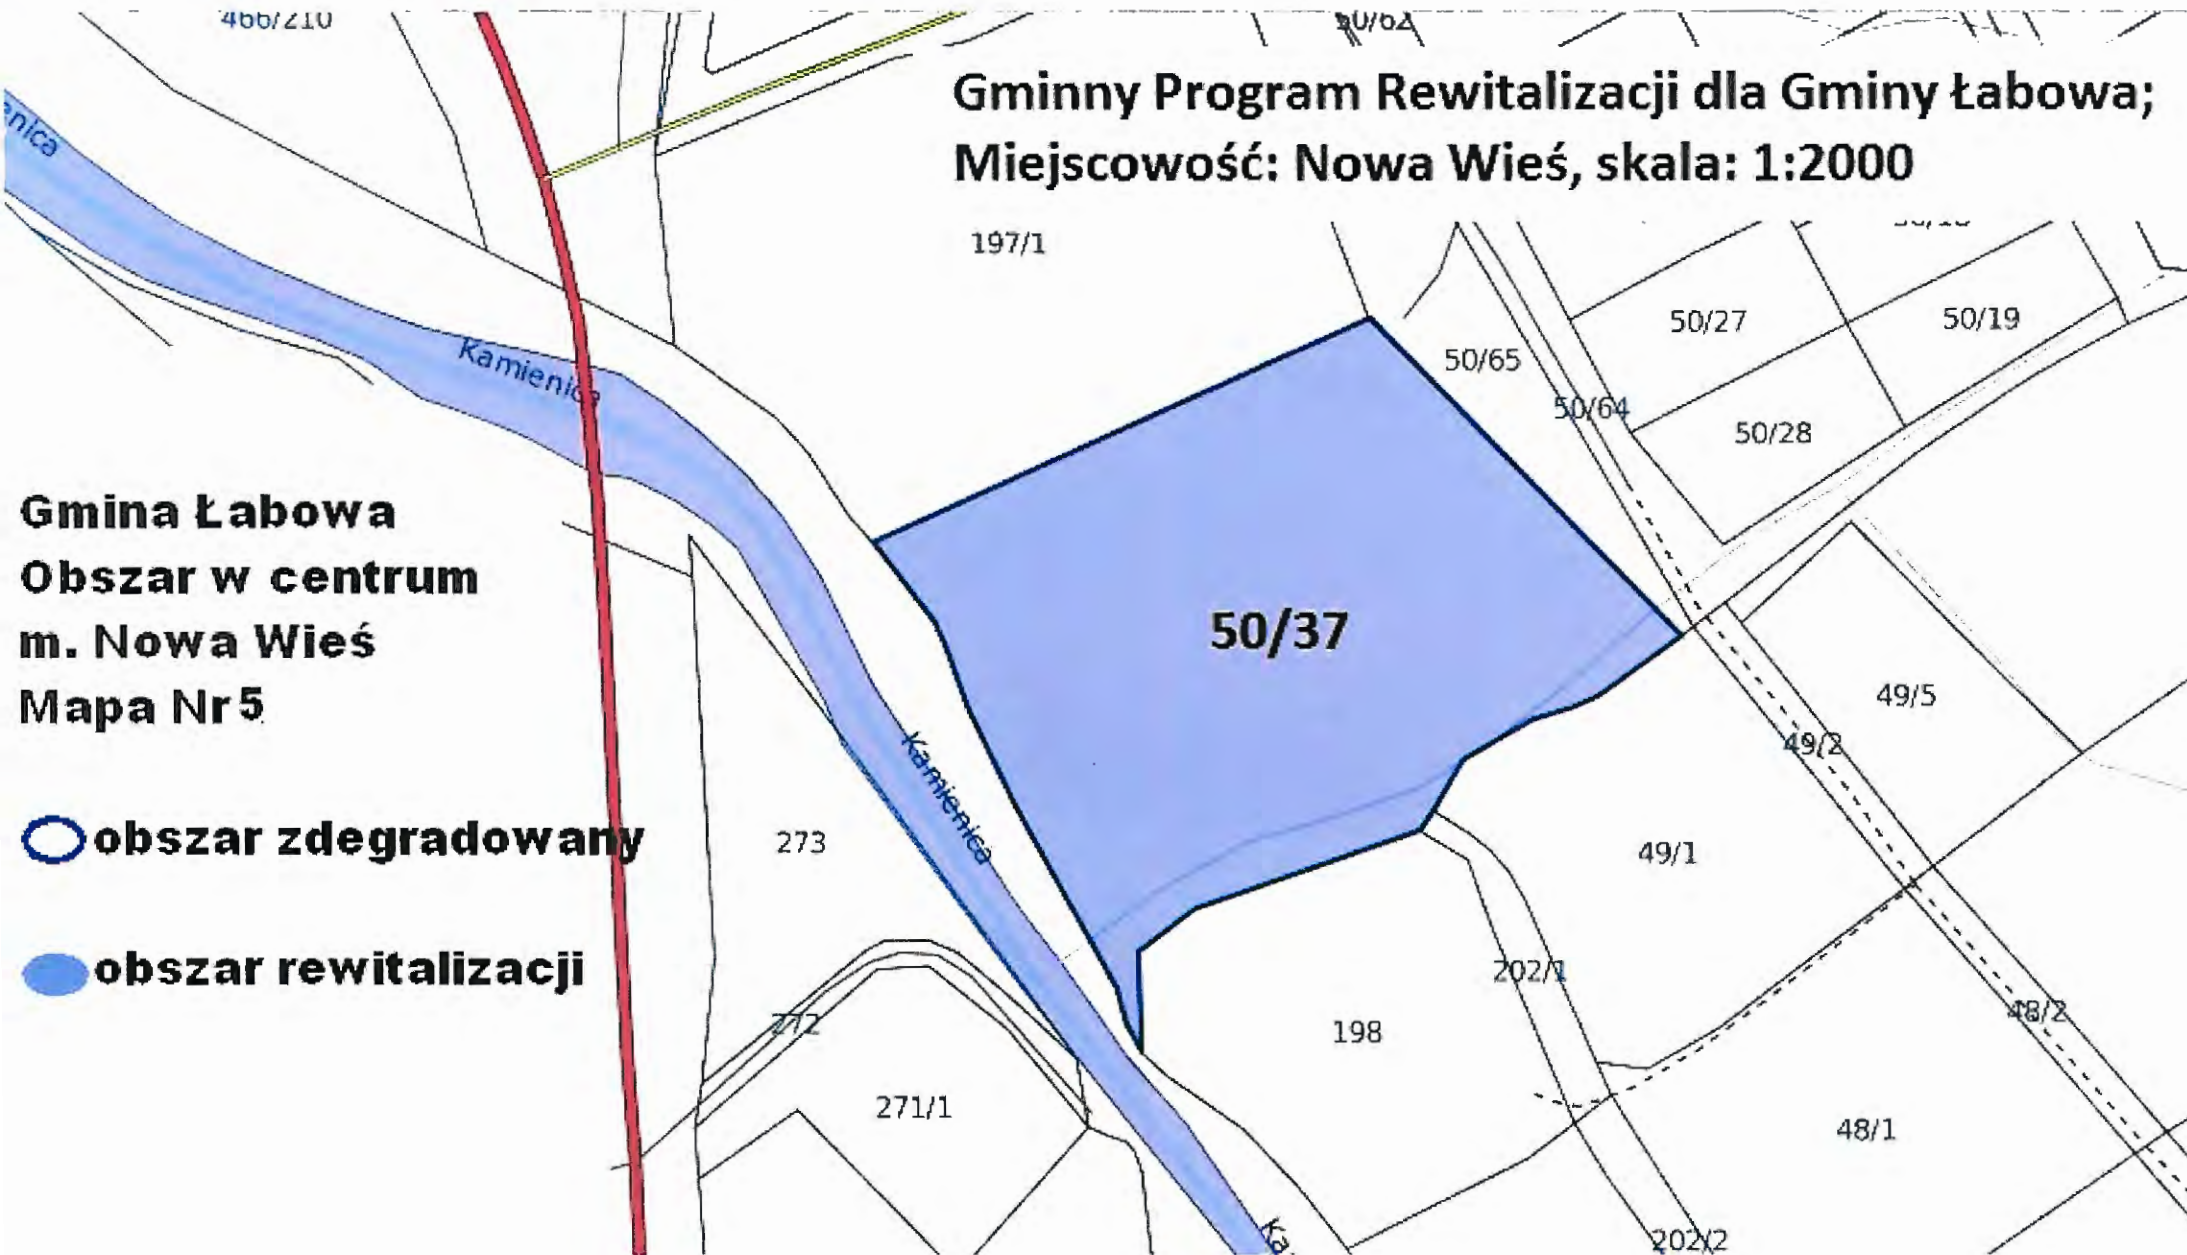

Gminny Program Rewitalizacji dla Gminy Łabowa; Miejscowość: Nowa Wieś, skala: 1:2000

Gmina Łabowa
Obszar w centrum
m. Nowa Wieś
Mapa Nr 4

○ **obszar zdegradowany**

● **obszar rewitalizacji**

Gminny Program Rewitalizacji dla Gminy Łabowa; Miejscowość: Nowa Wieś, skala: 1:2000

197/1

Gmina Łabowa
Obszar w centrum
m. Nowa Wieś
Mapa Nr 5

- obszar zdegradowany
- obszar rewitalizacji

**Gminny Program Rewitalizacji dla Gminy Łabowa;
Miejscowość: Nowa Wieś, skala: 1:2000**

**Gminny Program Rewitalizacji dla Gminy Łabowa;
Miejscowość: Roztoka Wielka skala: 1:2000**

**Gmina Łabowa
Obszar w centrum
m. Roztoka Wielka
Mapa Nr 1**