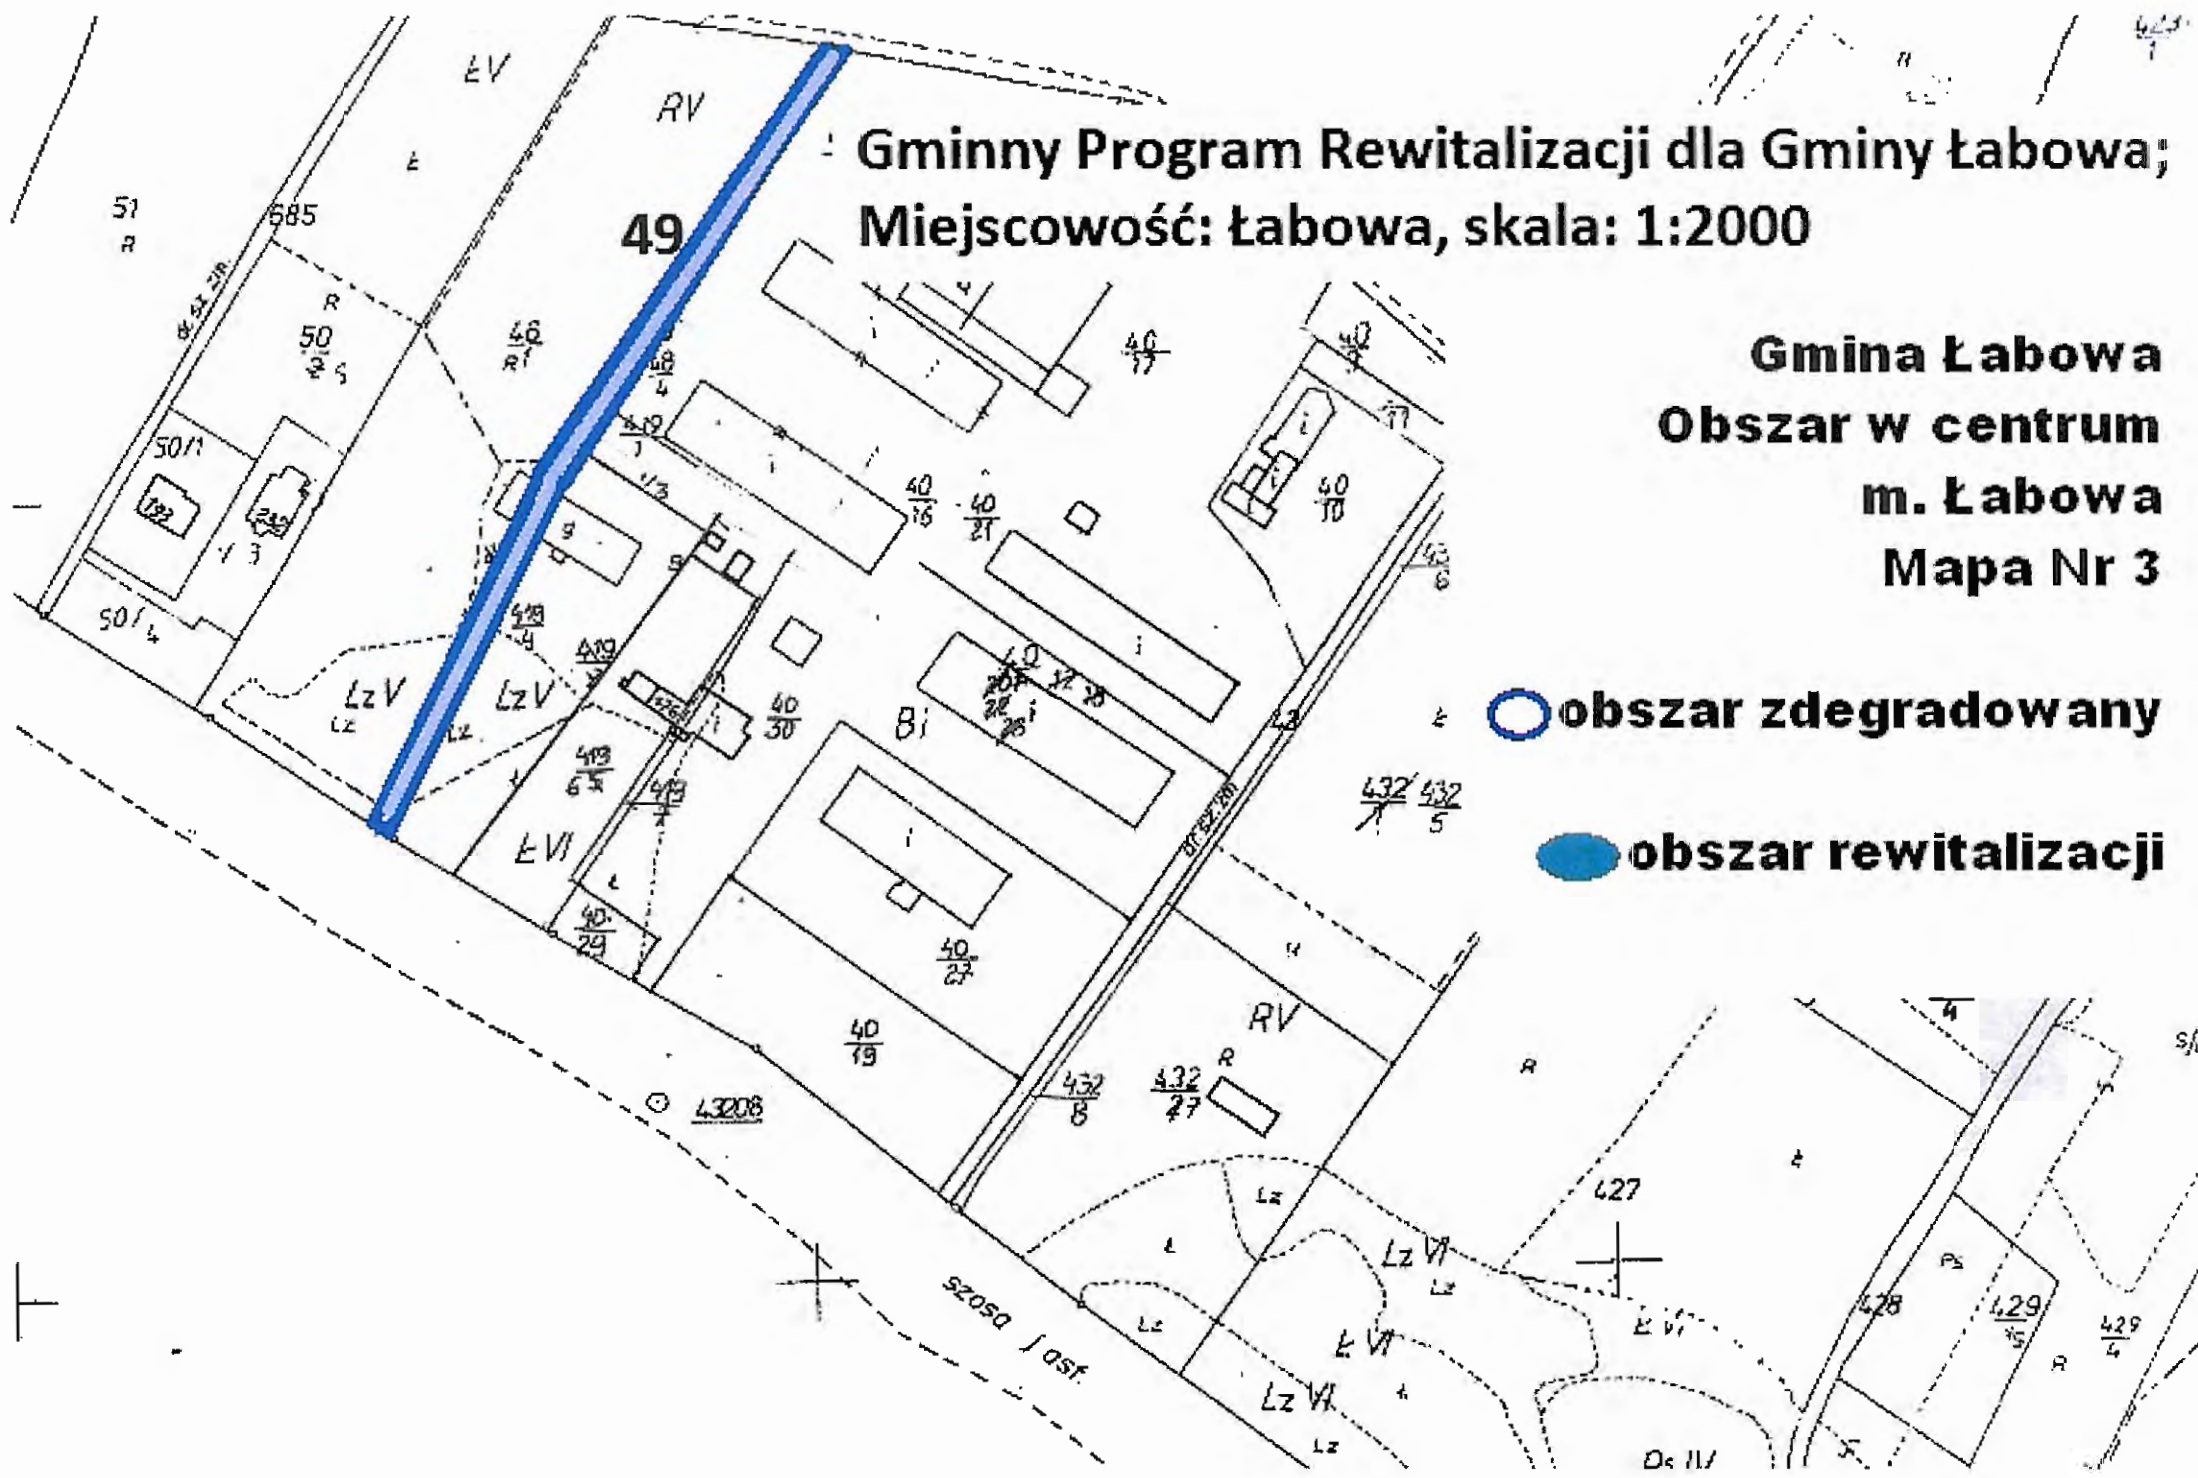

43205

Gmina Łabowa
Obszar w centrum
m. Łabowa
Mapa Nr 2

○ obszar zdegradowany

● obszar rewitalizacji

Gminny Program Rewitalizacji dla Gminy Łabowa; Miejscowość: Łabowa, skala: 1:2000

Gmina Łabowa
Obszar w centrum
m. Łabowa
Mapa Nr 3

-  **obszar zdegradowany**
-  **obszar rewitalizacji**

Gminny Program Rewitalizacji dla Gminy Łabowa; Miejscowość: Łabowa, skala: 1:2000

Gmina Łabowa
Obszar w centrum
m. Łabowa
Mapa Nr 4

○ obszar zdegradowany