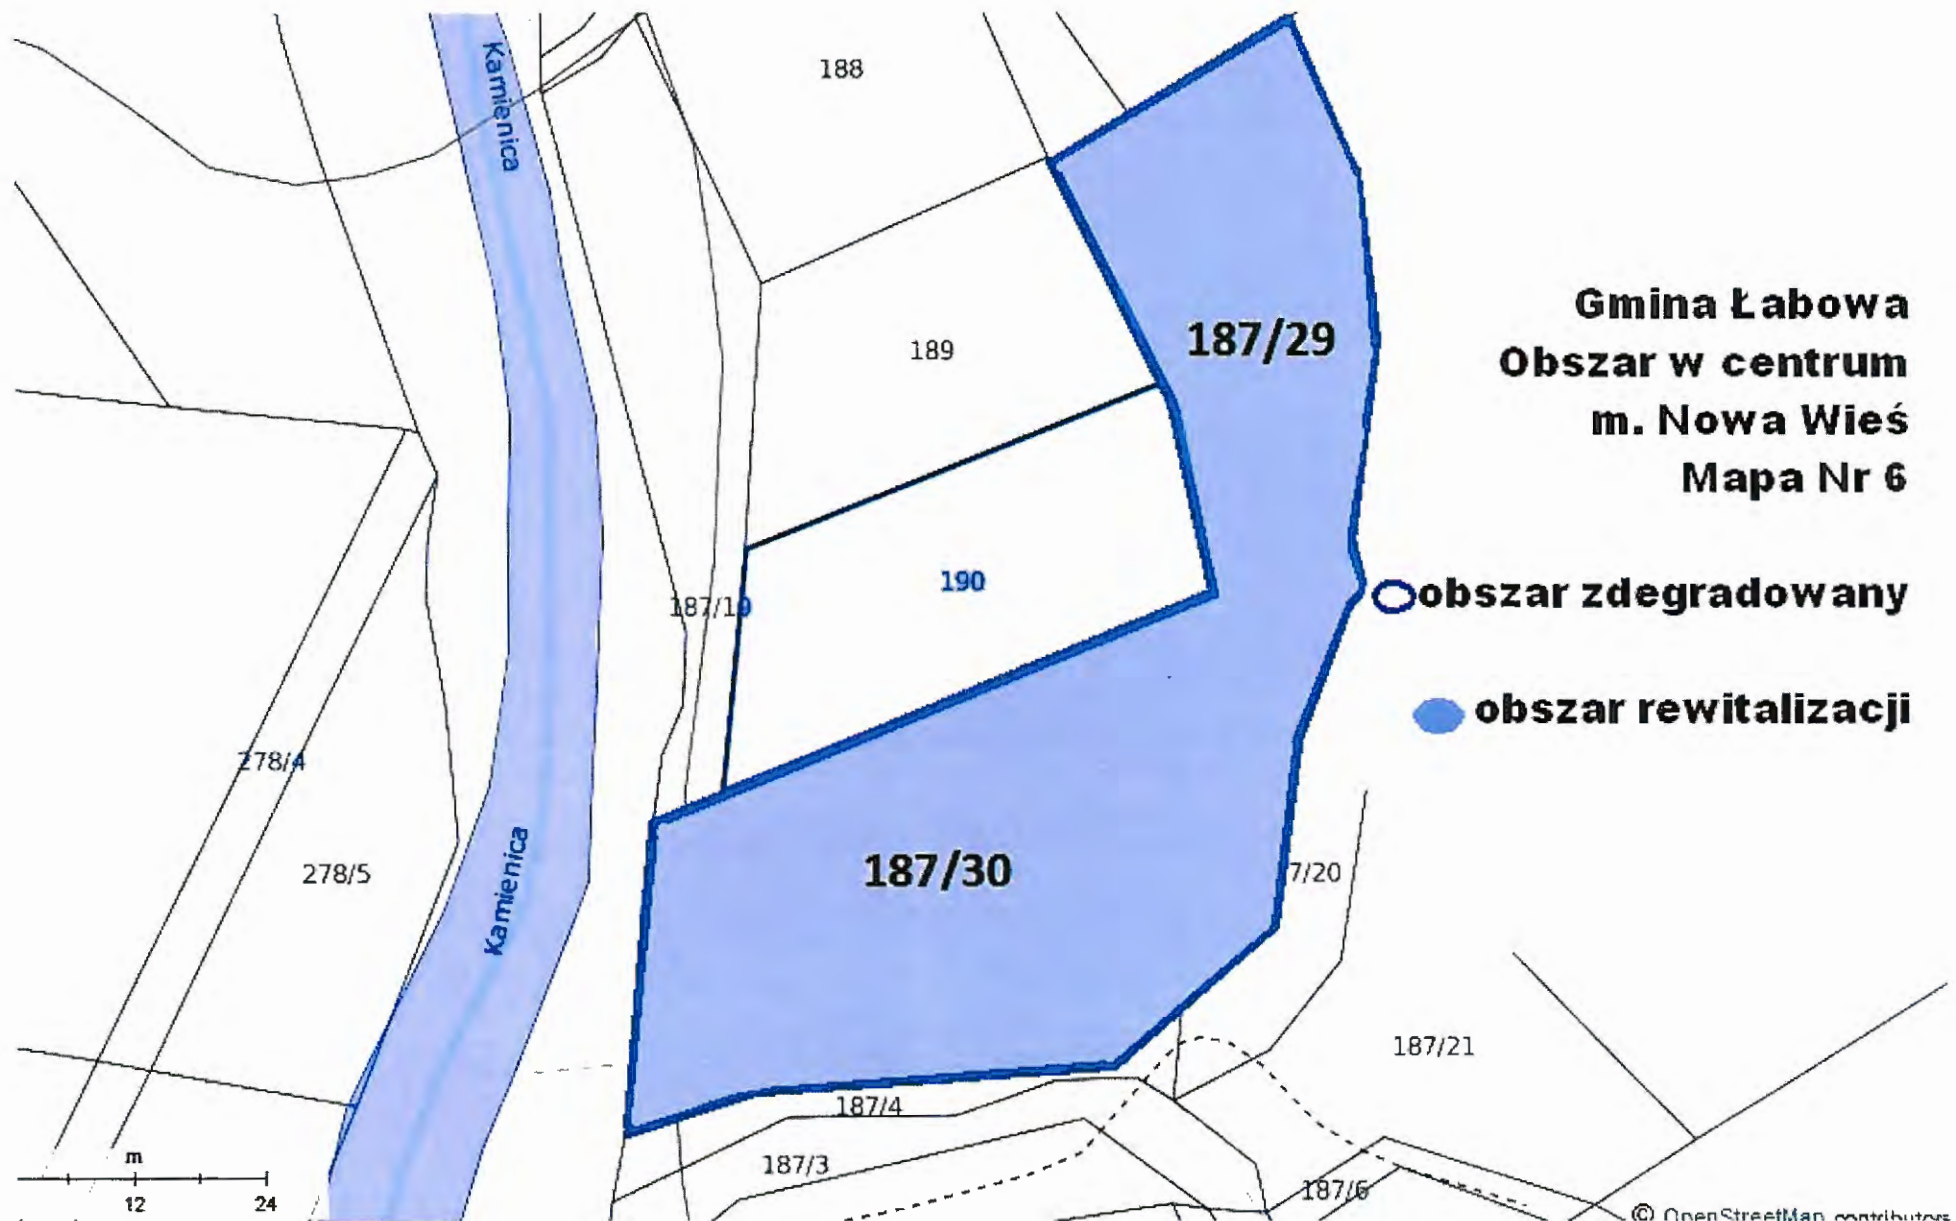

Gminny Program Rewitalizacji dla Gminy Łabowa; Miejscowość: Nowa Wieś, skala: 1:2000

Gmina Łabowa
Obszar w centrum
m. Nowa Wieś
Mapa Nr 4

○ **obszar zdegradowany**

● **obszar rewitalizacji**

Gminny Program Rewitalizacji dla Gminy Łabowa; Miejscowość: Nowa Wieś, skala: 1:2000

197/1

Gmina Łabowa
Obszar w centrum
m. Nowa Wieś
Mapa Nr 5

- obszar zdegradowany
- obszar rewitalizacji

**Gminny Program Rewitalizacji dla Gminy Łabowa;
Miejscowość: Nowa Wieś, skala: 1:2000**

**Gminny Program Rewitalizacji dla Gminy Łabowa;
Miejscowość: Roztoka Wielka skala: 1:2000**

**Gmina Łabowa
Obszar w centrum
m. Roztoka Wielka
Mapa Nr 1**