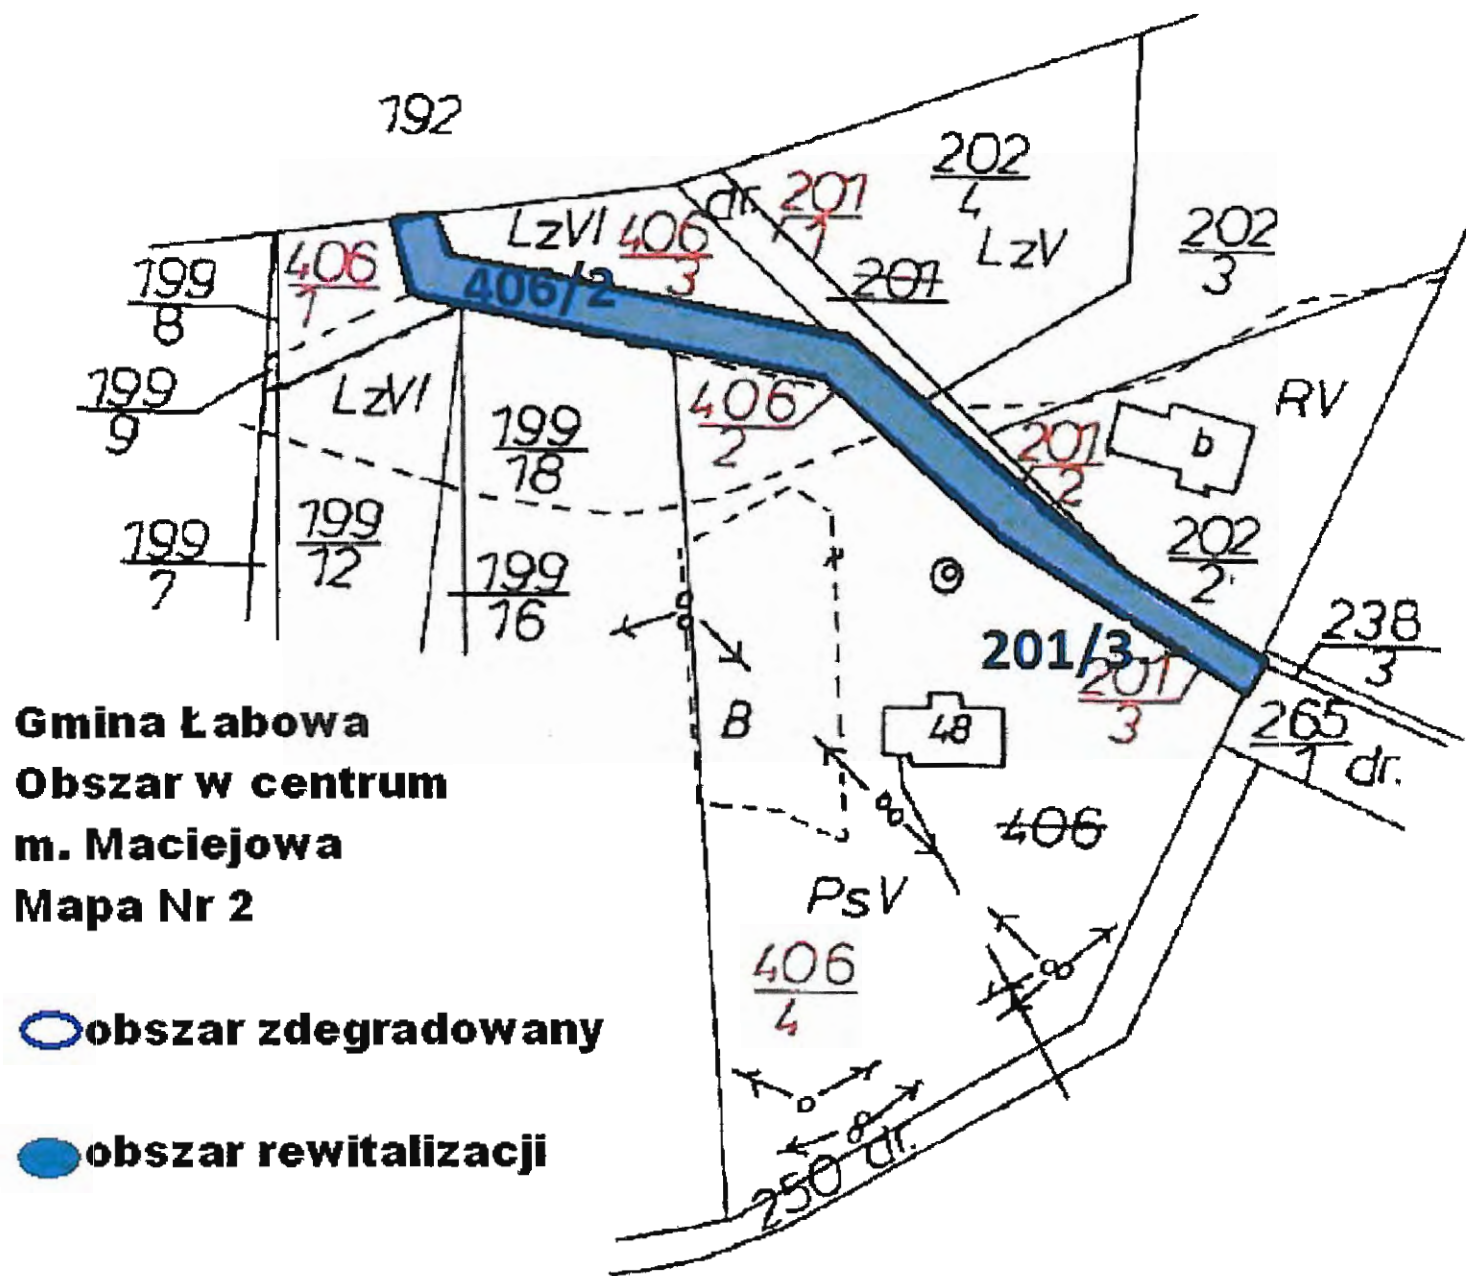

Gminny Program Rewitalizacji dla Gminy Łabowa; Miejscowość: Czaczów, skala: 1:2000

Gmina Łabowa
Obszar w centrum
m. Czaczów
Mapa Nr 2

 **obszar zdegradowany**

 **obszar rewitalizacji**

**Gminny Program Rewitalizacji dla Gminy Łabowa;
Miejscowość: Maciejowa, skala: 1:2000**

**Gmina Łabowa
Obszar w centrum
m. Maciejowa
Mapa Nr 1**

- obszar zdegradowany**
- obszar rewitalizacji**

**Gminny Program Rewitalizacji dla Gminy Łabowa;
Miejscowość: Maciejowa, skala: 1:2000**

Gminny Program Rewitalizacji dla Gminy Łabowa; Miejscowość: Maciejowa, skala: 1:2000

197/1

Gmina Łabowa
Obszar w centrum
m. Nowa Wieś
Mapa Nr 5

- obszar zdegradowany
- obszar rewitalizacji

**Gminny Program Rewitalizacji dla Gminy Łabowa;
Miejscowość: Nowa Wieś, skala: 1:2000**

**Gminny Program Rewitalizacji dla Gminy Łabowa;
Miejscowość: Roztoka Wielka skala: 1:2000**