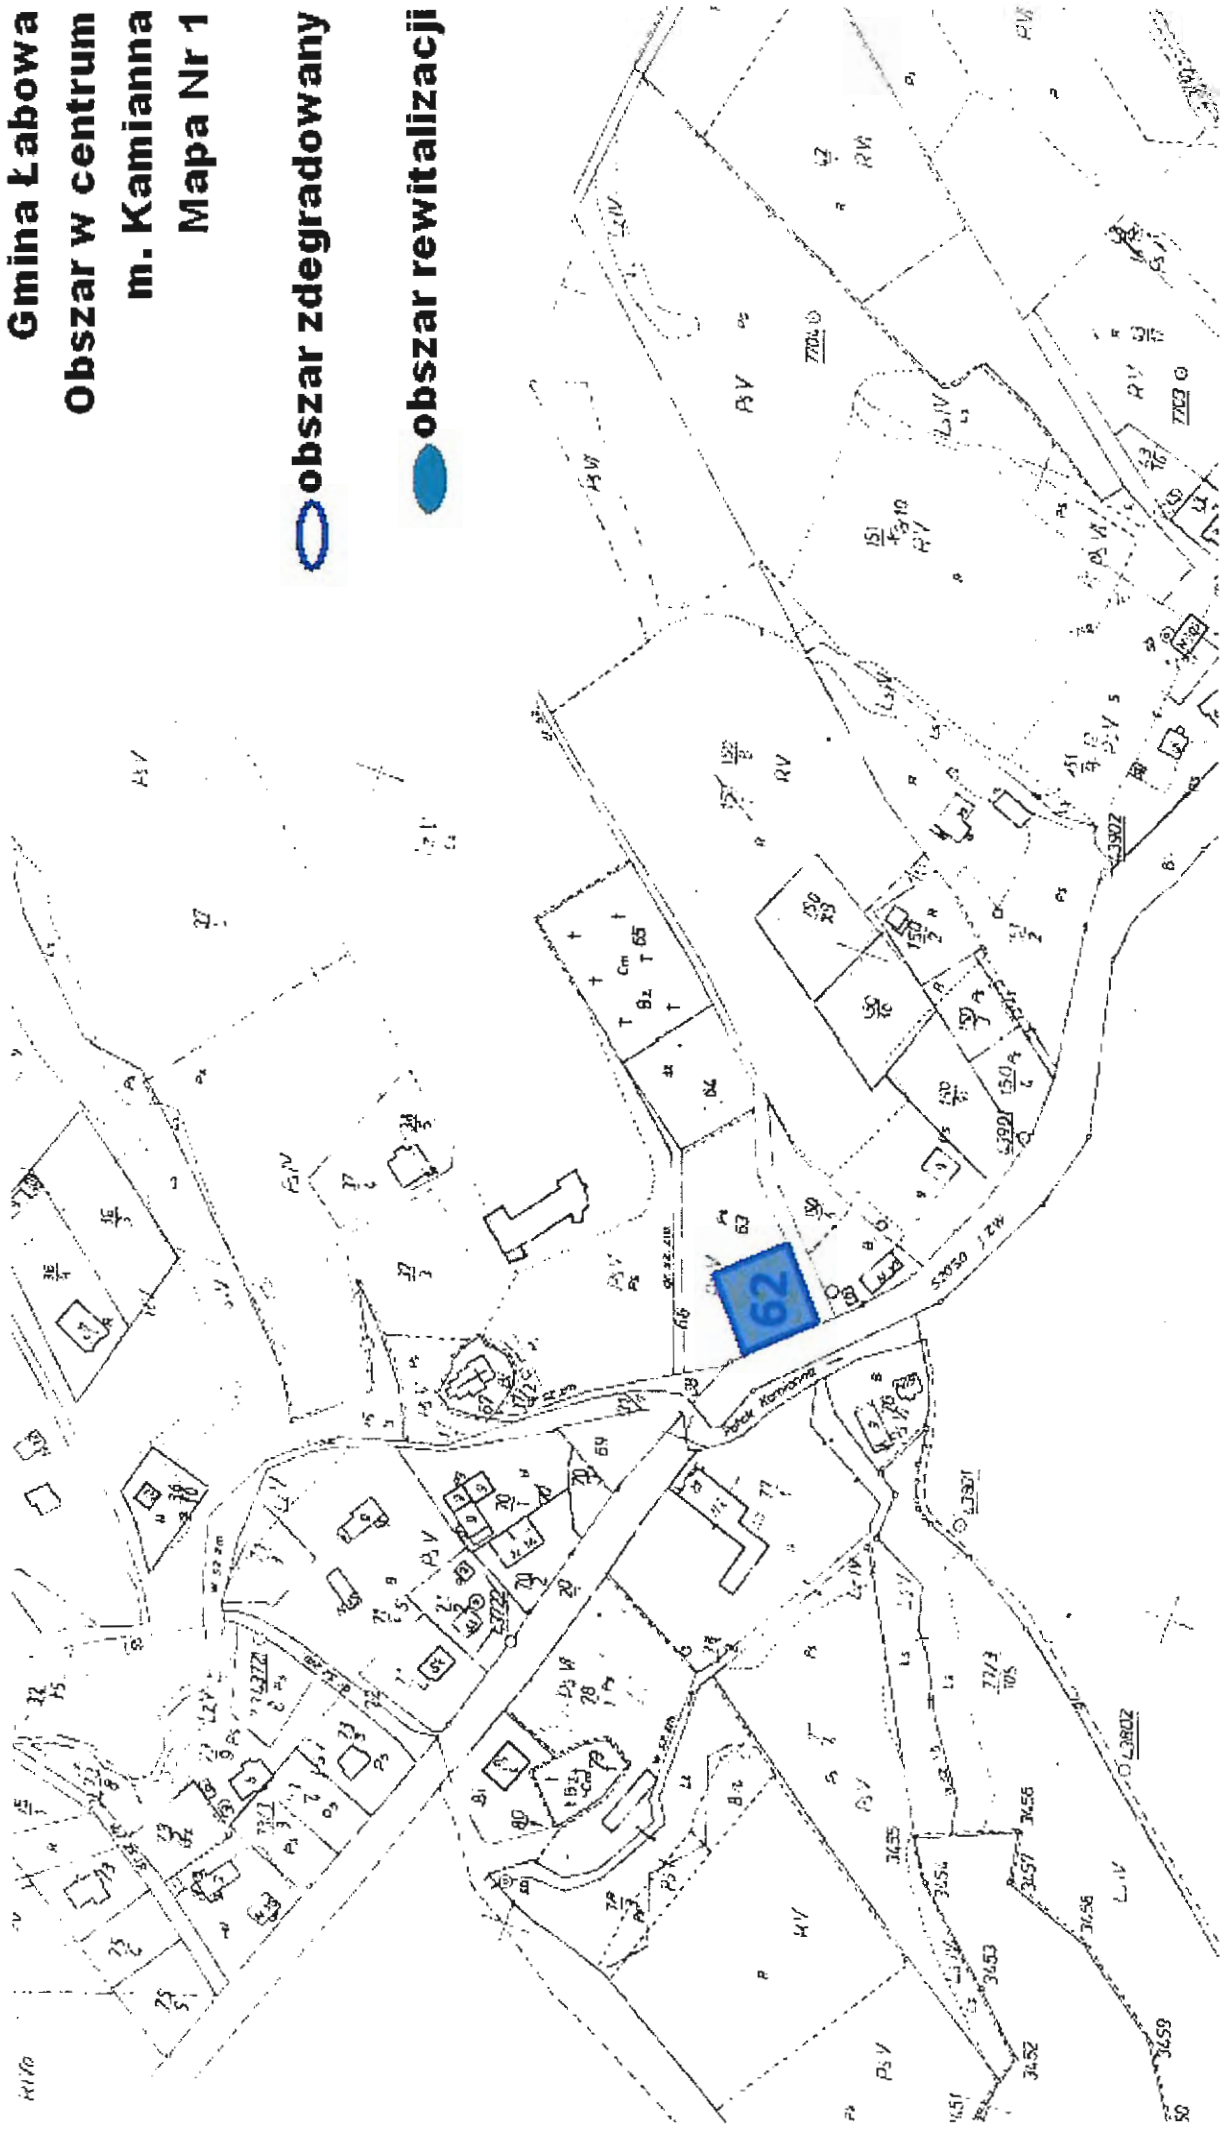

**Gminny Program Rewitalizacji dla Gminy Łabowa;
Miejscowość: Kamianna, skala: 1:2000**

**Gmina Łabowa
Obszar w centrum
m. Kamianna
Mapa Nr 1**

obszar zdegradowany

obszar rewitalizacji