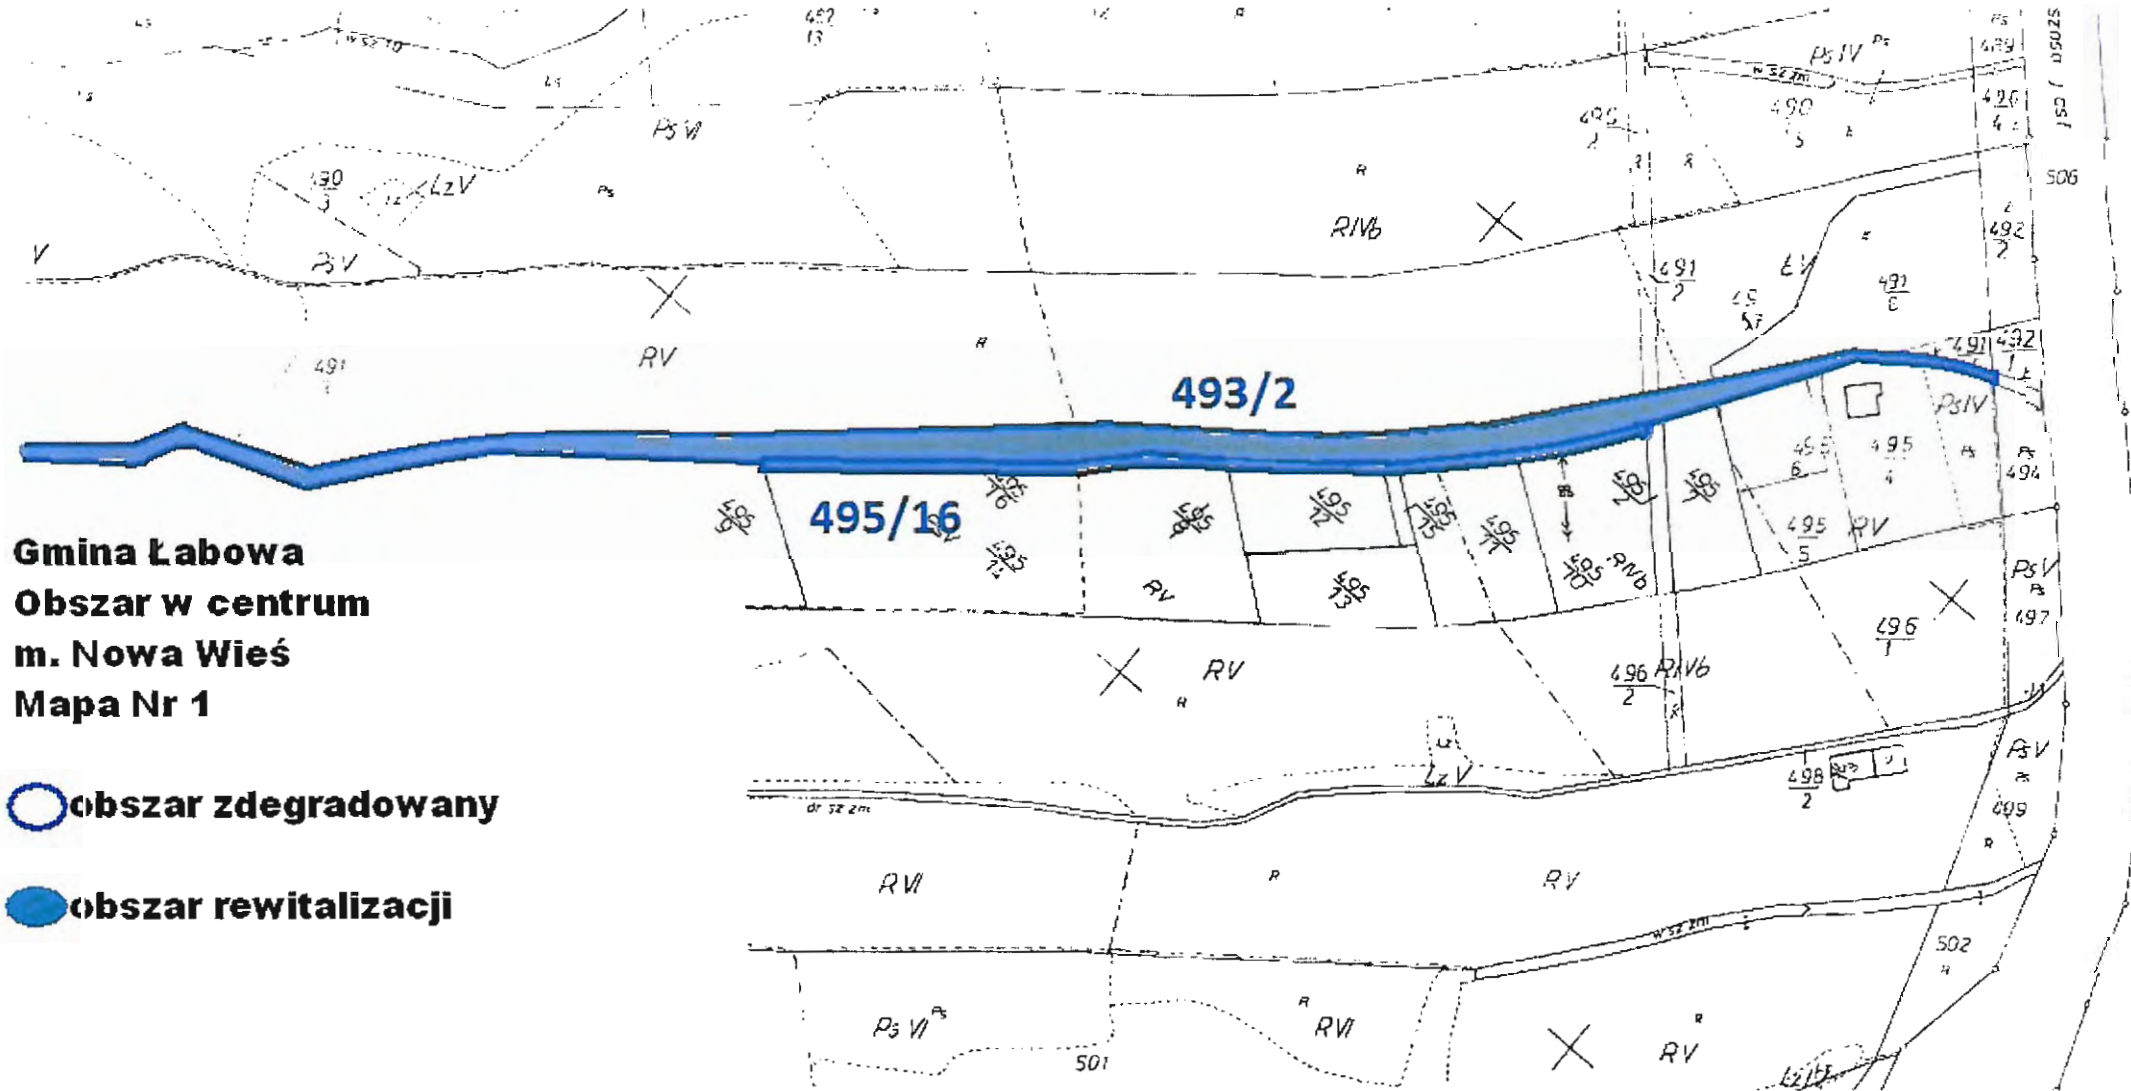

-  **obszar zdegradowany**
-  **obszar rewitalizacji**

Gminny Program Rewitalizacji dla Gminy Łabowa; Miejscowość: Maciejowa, skala: 1:2000

Gmina Łabowa
Obszar w centrum
m. Maciejowa
Mapa Nr 9

 **obszar zdegradowany**

 **obszar rewitalizacji**

**Gminny Program Rewitalizacji dla Gminy Łabowa;
Miejscowość: Kamianna, skala: 1:2000**

**Gmina Łabowa
Obszar w centrum
m. Kamianna
Mapa Nr 1**

 **obszar zdegradowany**

 **obszar rewitalizacji**

Gminny Program Rewitalizacji dla Gminy Łabowa; Miejscowość: Kamianna, skala: 1:2000

Gmina Łabowa
Obszar w centrum
m. Kamianna
Mapa Nr 2

-  **obszar zdegradowany**
-  **obszar rewitalizacji**

**Gminny Program Rewitalizacji dla Gminy Łabowa;
Miejscowość: Nowa Wieś, skala: 1:2000**