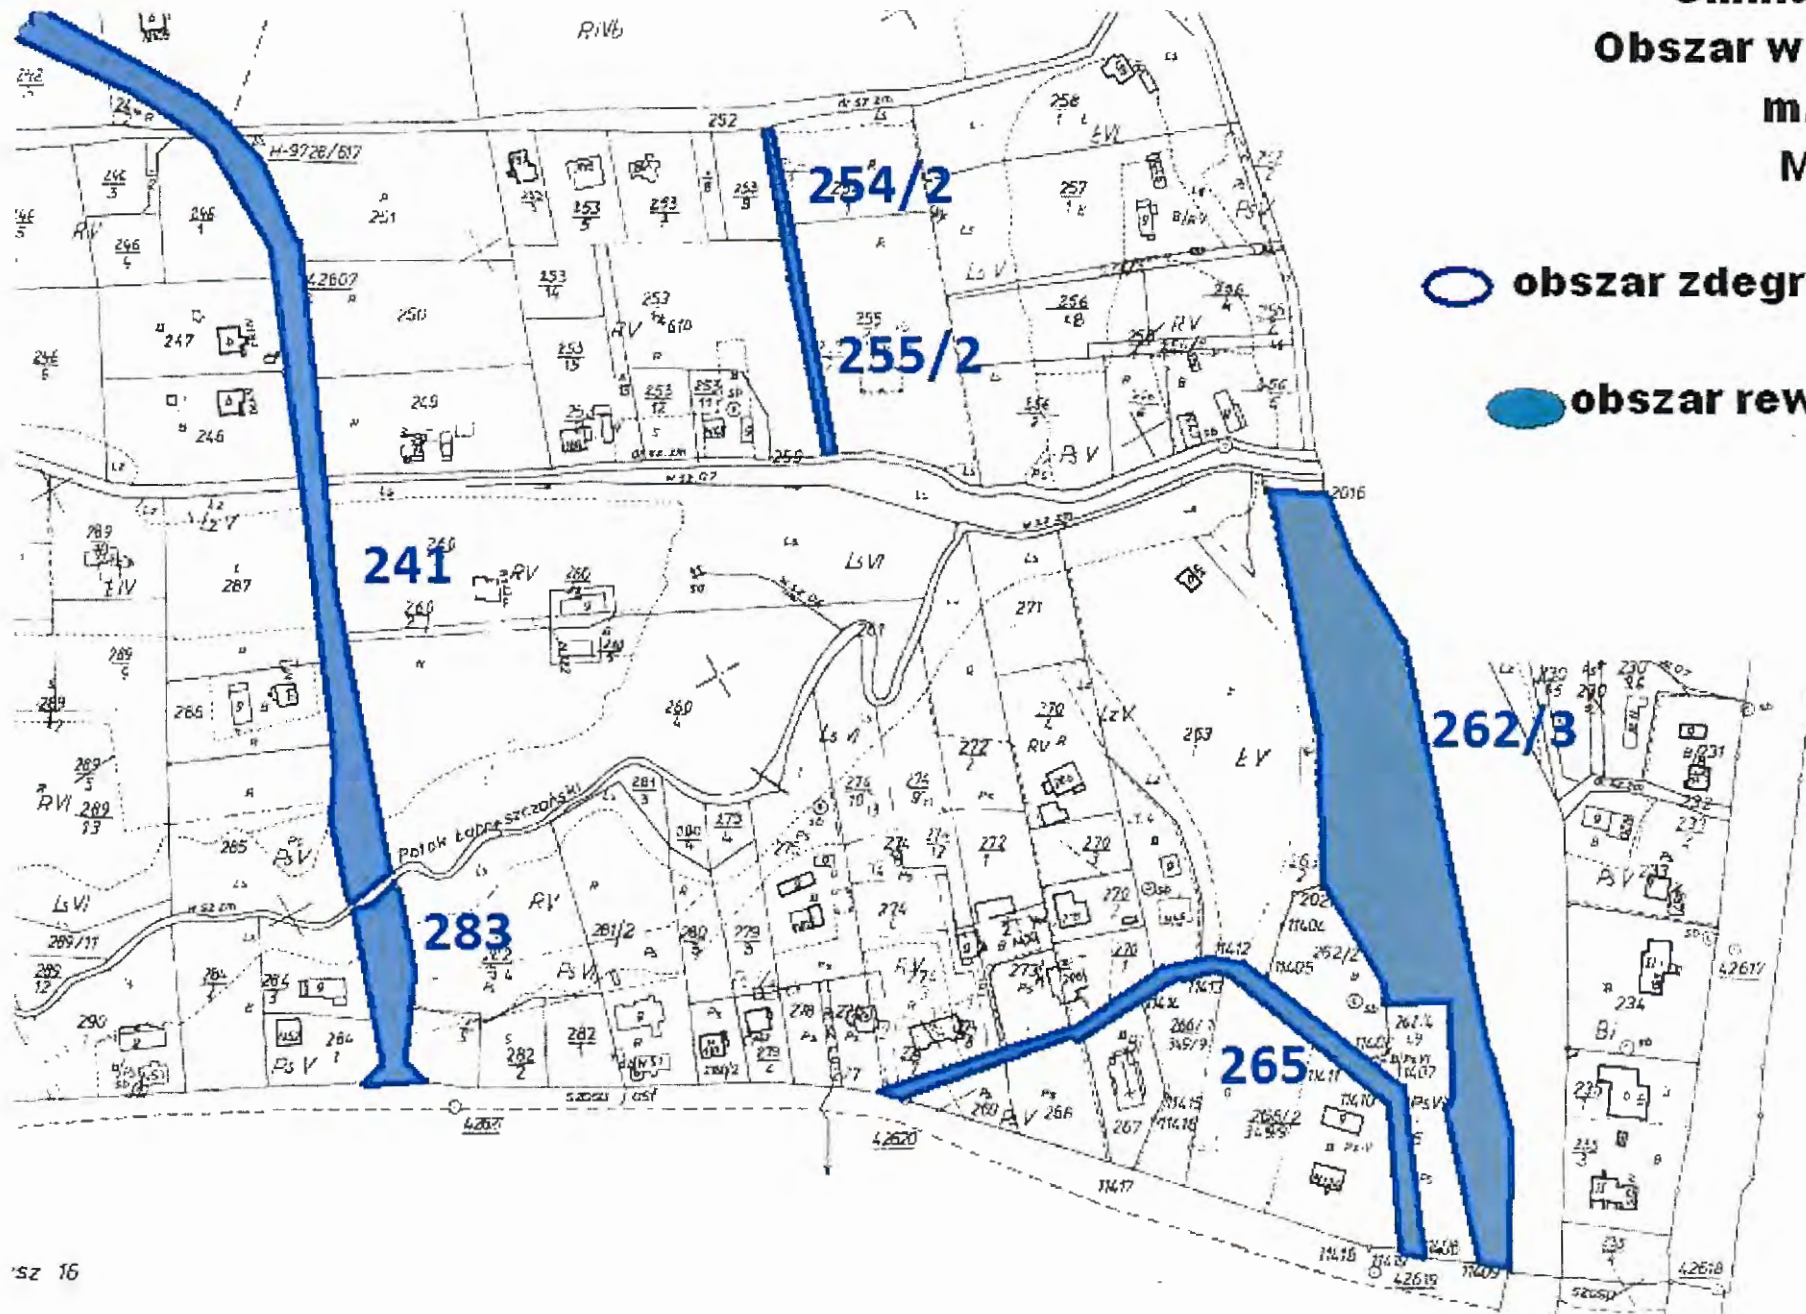

Gminny Program Rewitalizacji dla Gminy Łabowa; Miejscowość: Łabowa, skala: 1:2000

Gmina Łabowa
Obszar w centrum
m. Łabowa
Mapa Nr 1

Gminny Program Rewitalizacji dla Gminy Łabowa;
Miejscowość: Łabowa, skala: 1:2000

43205

Gmina Łabowa
Obszar w centrum
m. Łabowa
Mapa Nr 2

○ obszar zdegradowany

● obszar rewitalizacji

Gminny Program Rewitalizacji dla Gminy Łabowa; Miejscowość: Łabowa, skala: 1:2000

Gmina Łabowa
Obszar w centrum
m. Łabowa
Mapa Nr 3

197/1

Gmina Łabowa
Obszar w centrum
m. Nowa Wieś
Mapa Nr 5

- obszar zdegradowany
- obszar rewitalizacji

**Gminny Program Rewitalizacji dla Gminy Łabowa;
Miejscowość: Nowa Wieś, skala: 1:2000**

**Gminny Program Rewitalizacji dla Gminy Łabowa;
Miejscowość: Roztoka Wielka skala: 1:2000**

**Gmina Łabowa
Obszar w centrum
m. Roztoka Wielka
Mapa Nr 1**