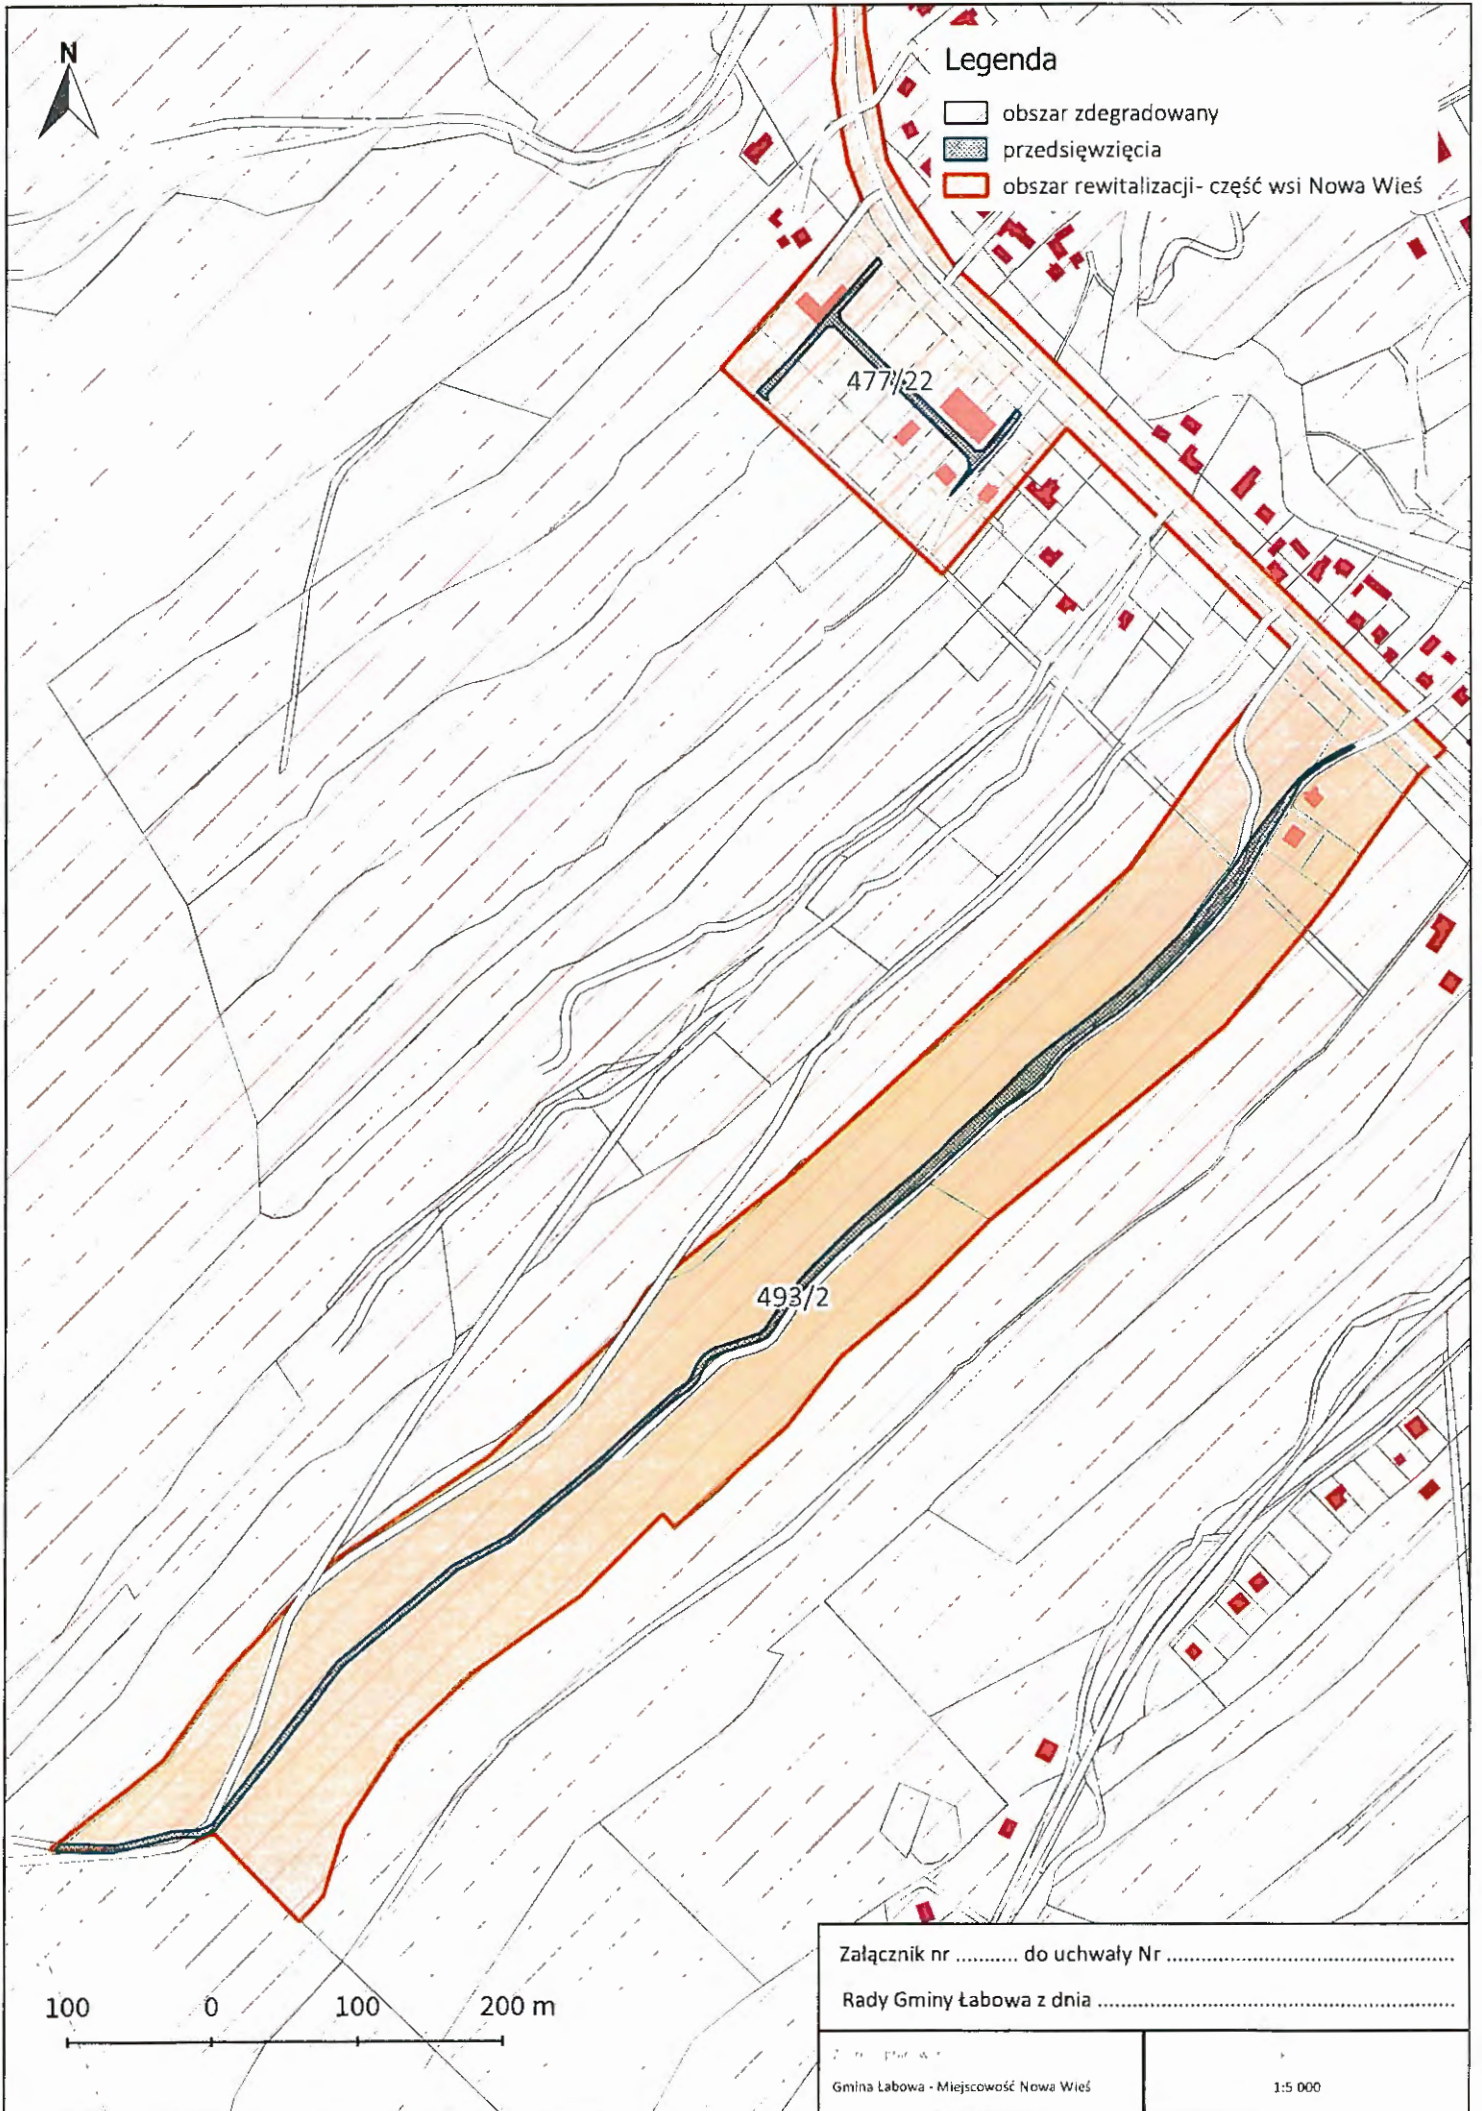

Legenda

-  granica miejscowości Roztoka Wielka
-  obszar zdegradowany
-  obszar rewitalizacji- część wsi Roztoka Wielka

Gmina
Krynica-Zdrój

Krzyżówka

Łosie

Gmina
Krynica-Zdrój

250 0 250 500 750 m

Załącznik nr do uchwały Nr
Rady Gminy Łabowa z dnia

-  obszar zdegradowany
-  przedsięwzięcia
-  obszar rewitalizacji- część wsi Roztoka Wielka

Łabowa

Kotów

Kamianna

Uhryń

Krzyżów

Roztoka Wielka

Łosie

Legenda

- granica miejscowości Nowa Wieś
- obszar zdegradowany
- obszar rewitalizacji- część wsi Nowa Wieś

Załącznik nr do uchwały Nr

Rady Gminy Łabowa z dnia

250 0 250 500 750 m

Legenda

- obszar zdegradowany
- przedsięwzięcia
- obszar rewitalizacji- część wsi Nowa Wieś

Załącznik nr do uchwały Nr
Rady Gminy Łabowa z dnia

Załącznik nr do uchwały Nr
 Rady Gminy Łabowa z dnia

zakres opracowania
 Gmina Łabowa - Miejscowość Łabowa

skala
 1:20 000

Legenda

- granica miejscowości Łabowa
- obszar zdegradowany
- obszar rewitalizacji- część wsi Łabowa