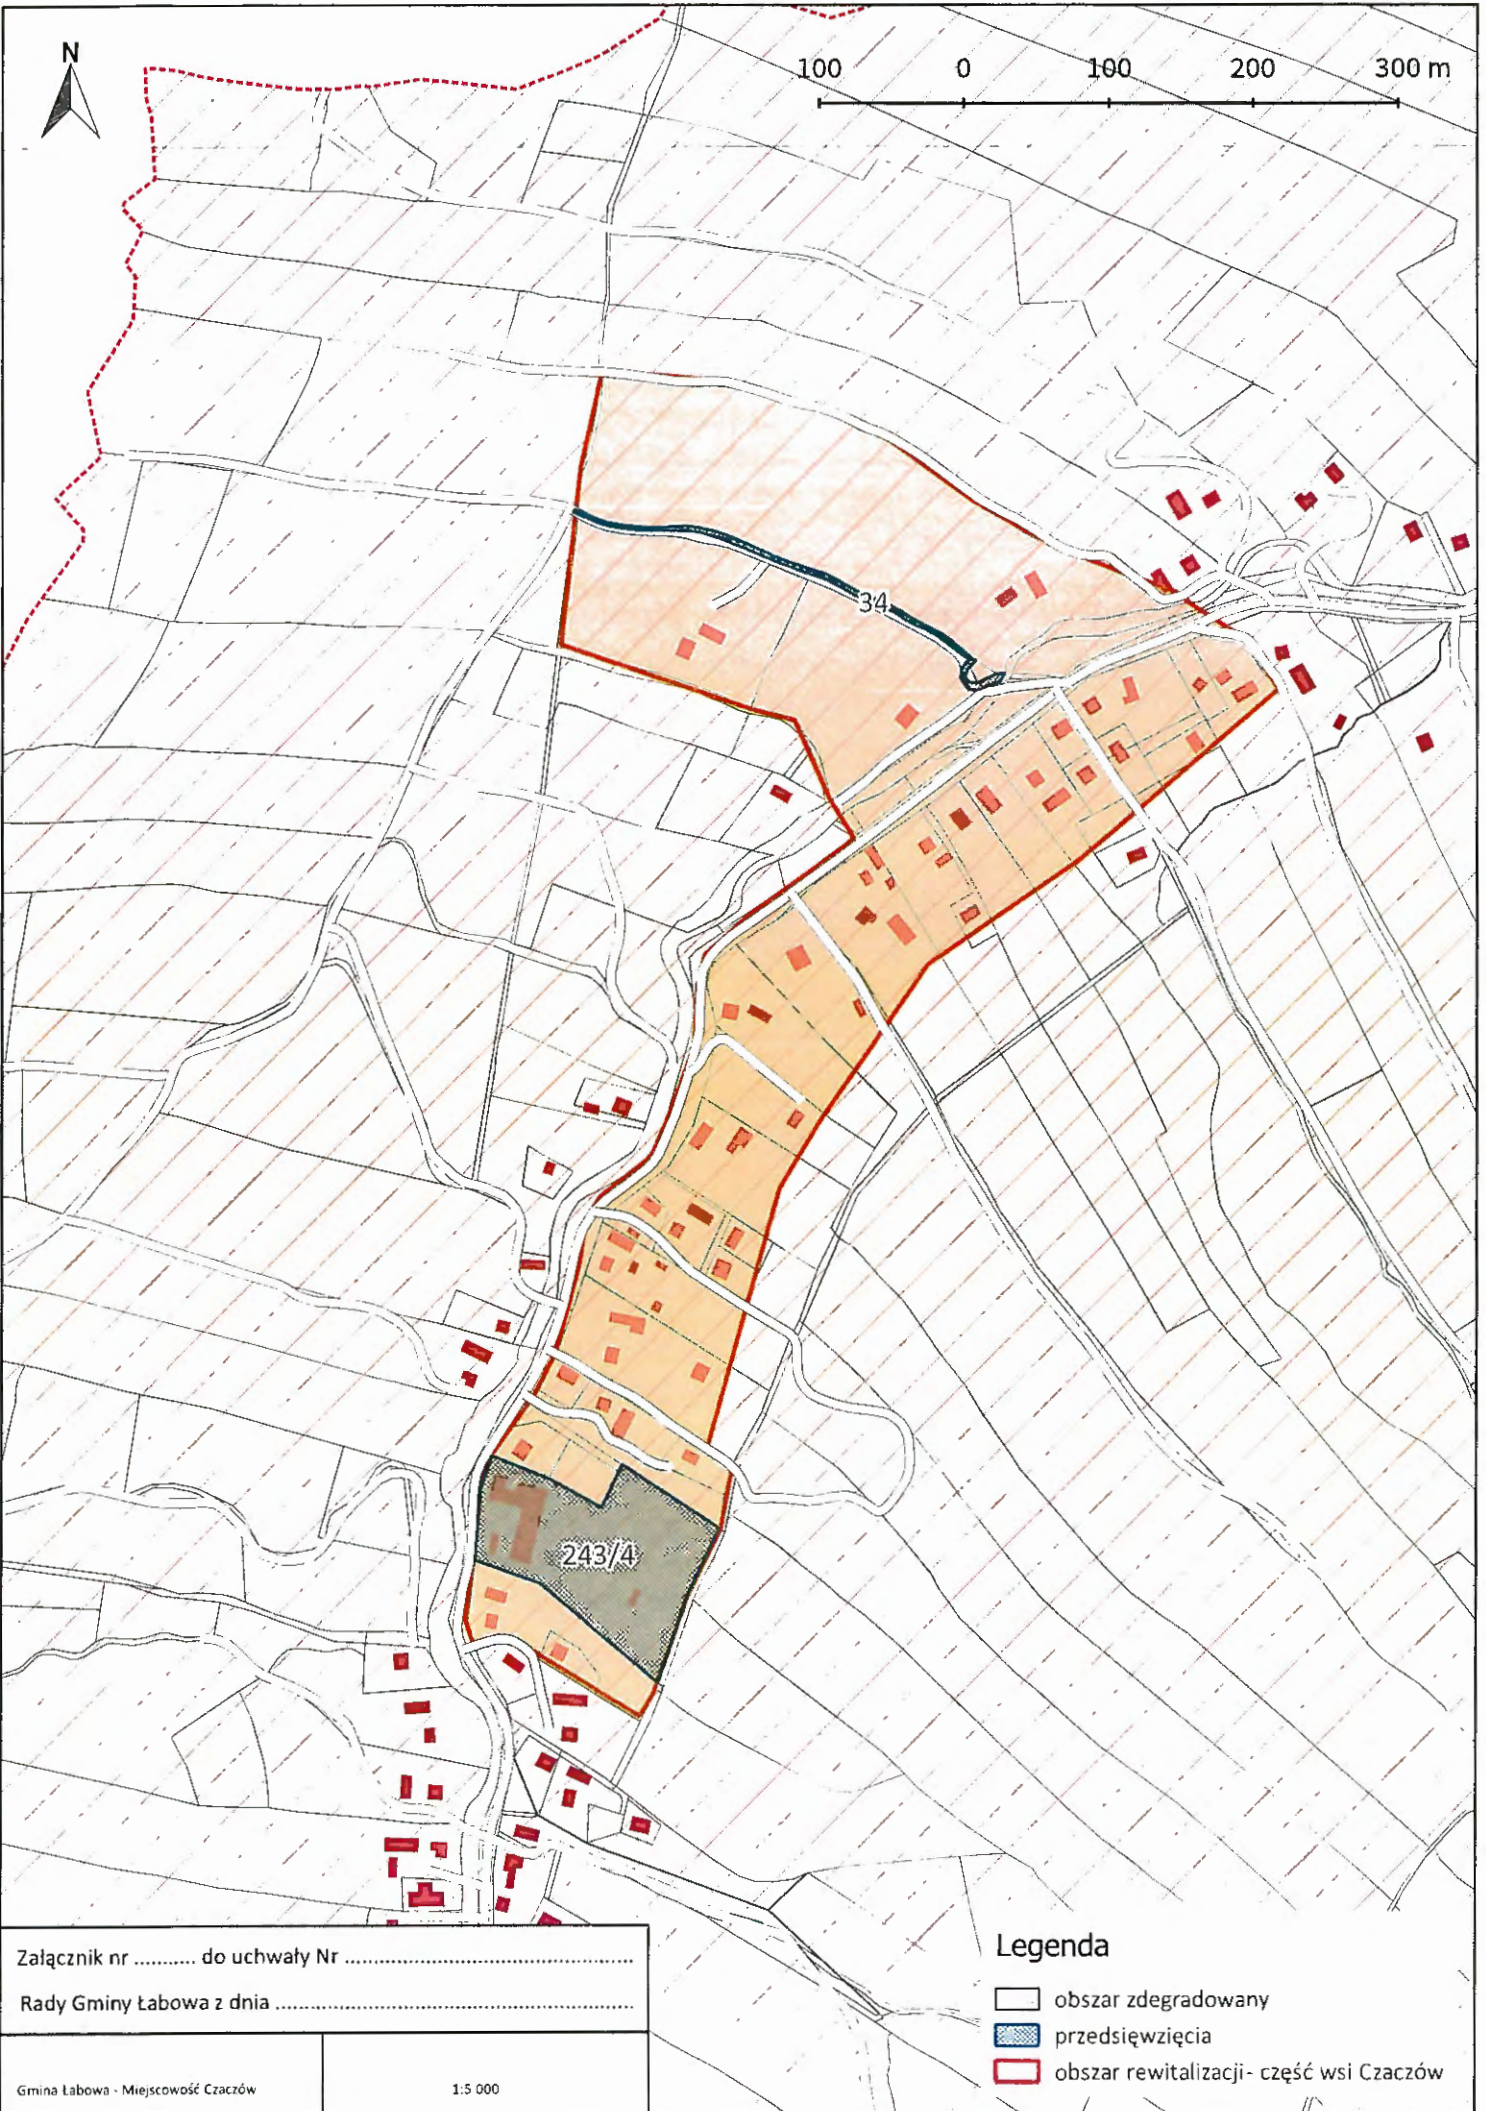

Legenda

-  granica miejscowości Kamianna
-  obszar zdegradowany
-  obszar rewitalizacji- część wsi Kamianna

Gmina
Grybów

Kotów

Gmina
Krynica-Zdrój

Nowa Wieś

| | |
|--|-------------------|
| Załącznik nr do uchwały Nr | |
| Rady Gminy Łabowa z dnia | |
| Gmina Łabowa - Miejscowość Kamianna | Skala 1:20 000 |

Załącznik nr do uchwały Nr
Rady Gminy Łabowa z dnia

| | |
|-------------------------------------|---------|
| Zakres opracowania | Skala |
| Gmina Łabowa - Miejscowość Kamianna | 1:5 000 |

- Legenda**
- obszar zdegradowany
 - przedsięwzięcia
 - obszar rewitalizacji- część wsi Kamianna

100 0 100 200 300 m

Załącznik nr do uchwały Nr

Rady Gminy Łabowa z dnia

Gmina Łabowa - Miejscowość Czaczów

1:5 000

Legenda

-  obszar zdegradowany
-  przedsięwzięcia
-  obszar rewitalizacji- część wsi Czaczów

Legenda

-  granica miejscowości Roztoka Wielka
-  obszar zdegradowany
-  obszar rewitalizacji- część wsi Roztoka Wielka

Gmina
Krynica-Zdrój

Krzyżówka

Łosie

Gmina
Krynica-Zdrój

250 0 250 500 750 m

Załącznik nr do uchwały Nr
Rady Gminy Łabowa z dnia