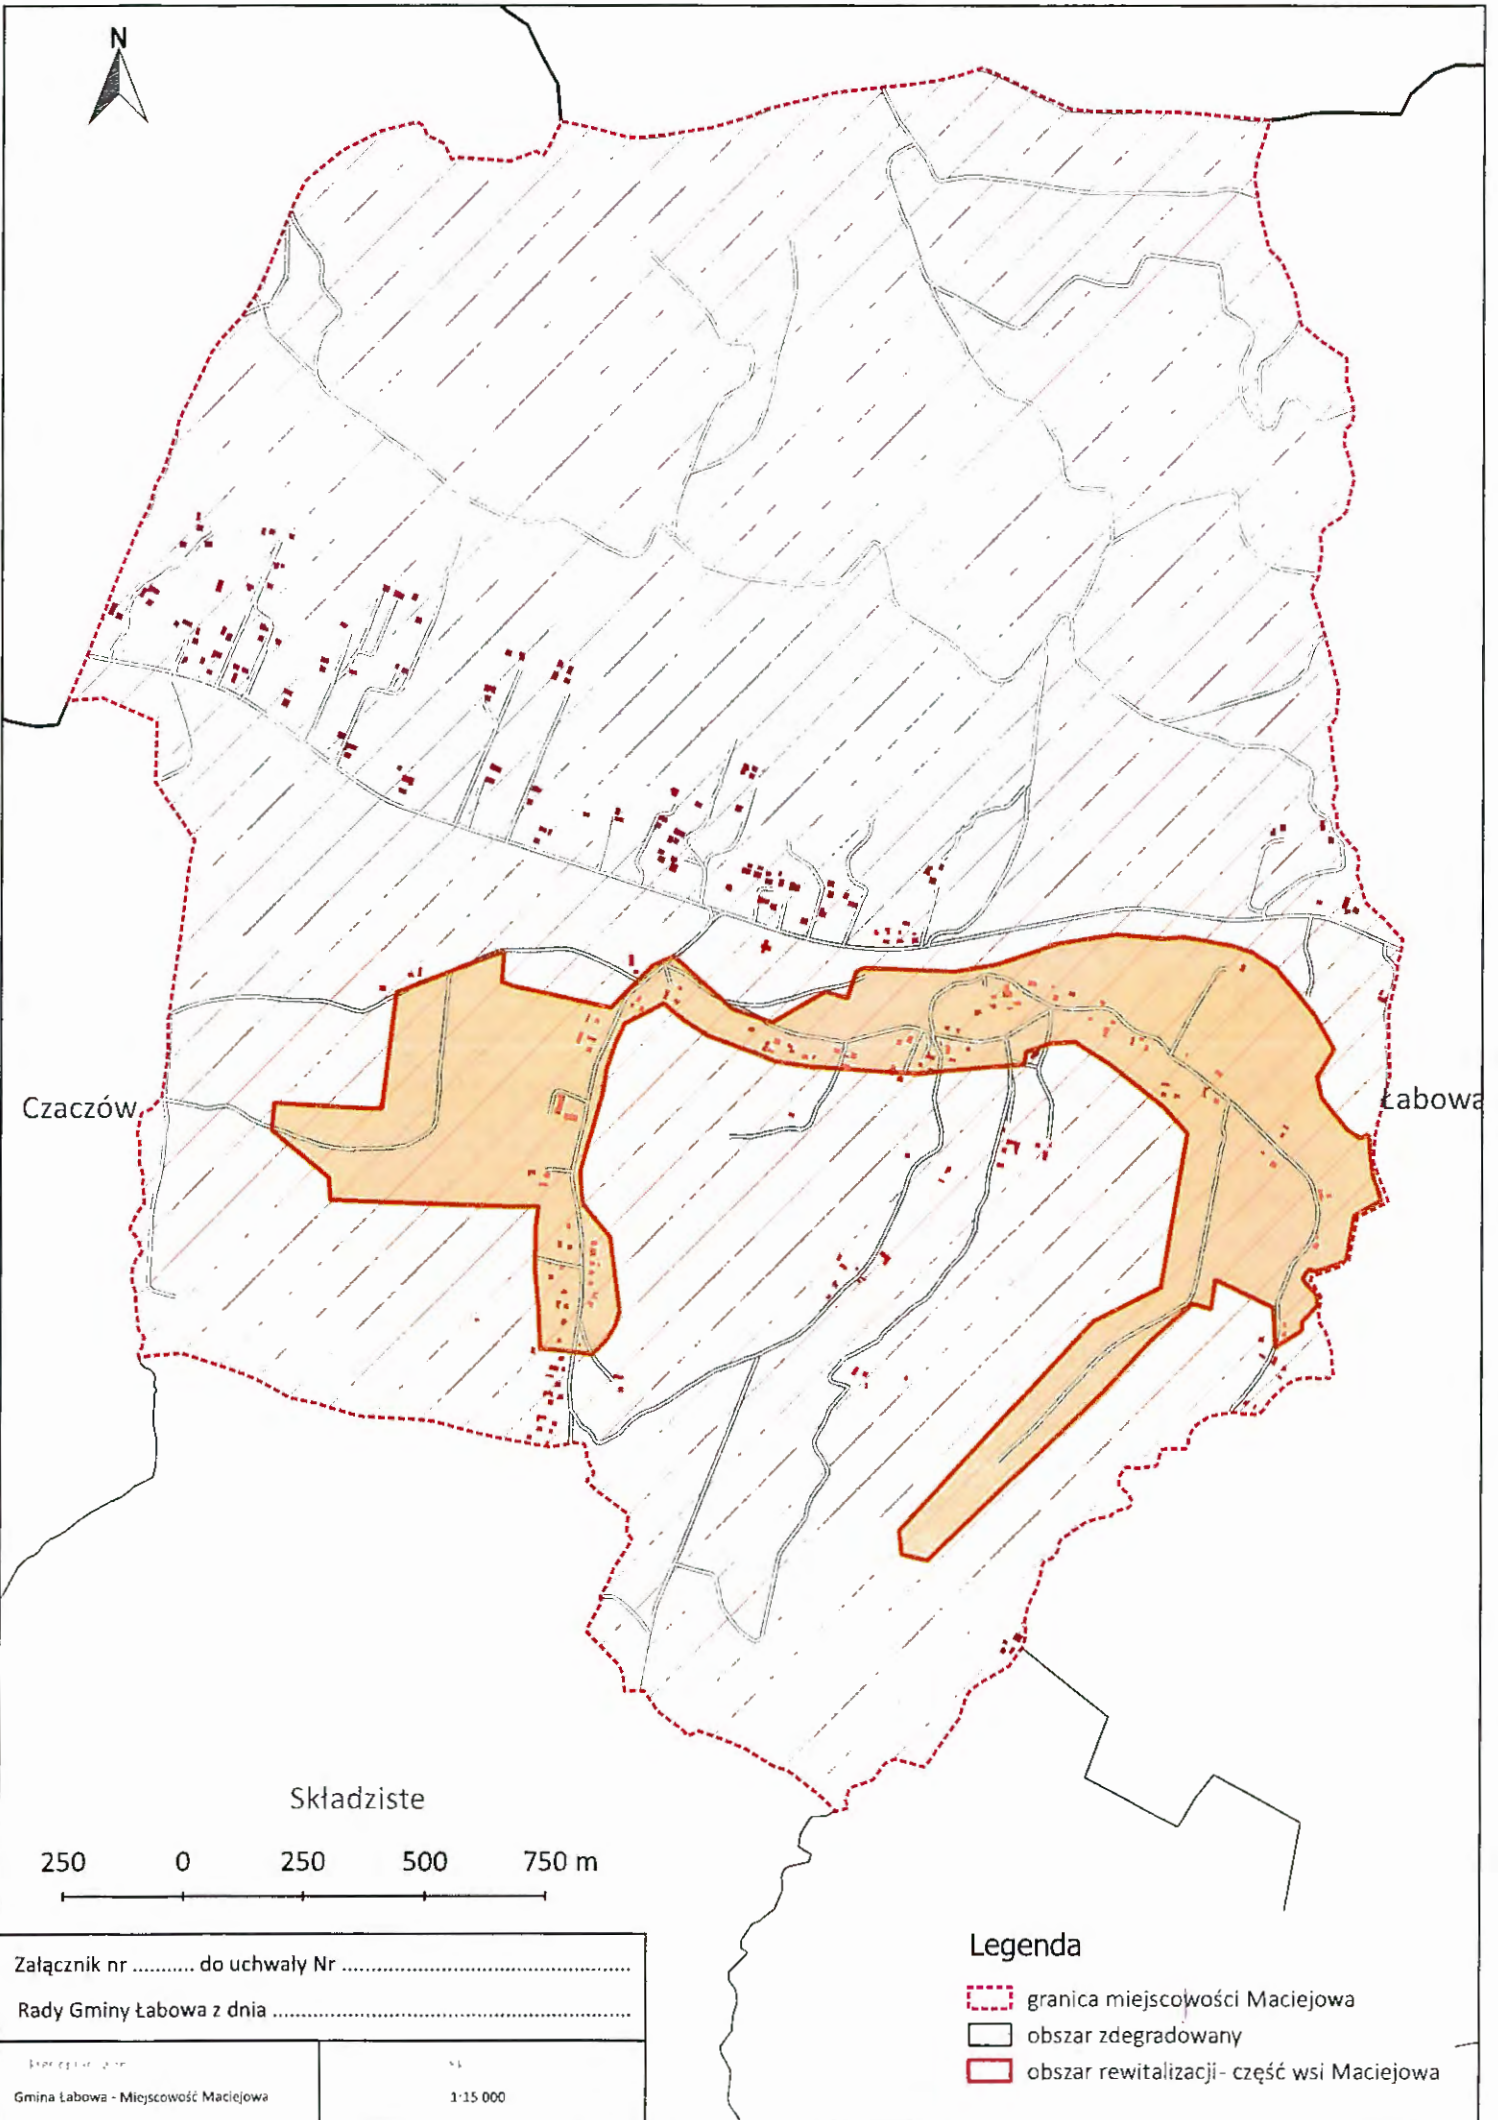

-  obszar zdegradowany
-  przedsięwzięcia
-  obszar rewitalizacji- część wsi Roztoka Wielka

Łabowa

Kotów

Kamianna

Uhryń

Krzyżów

Roztoka Wielka

Łosie

Maciejowa

Legenda

-  obszar zdegradowany
-  przedsięwzięcia
-  obszar rewitalizacji- część wsi Łabowa

Załącznik nr do uchwały Nr
Rady Gminy Łabowa z dnia

Gmina Łabowa - Miejscowość Łabowa

Skala
1:5 000

Maciejowa

241

Legenda

-  obszar zdegradowany
-  przedsięwzięcia
-  obszar rewitalizacji- część wsi Łabowa

Załącznik nr do uchwały Nr

Rady Gminy Łabowa z dnia

.....

.....

Gmina Łabowa - Miejscowość Łabowa

1:5 000

Czaczów

Łabowa

Składziste

250 0 250 500 750 m

Załącznik nr do uchwały Nr
Rady Gminy Łabowa z dnia

Gmina Łabowa - Miejscowość Maciejowa 1:15 000

Legenda