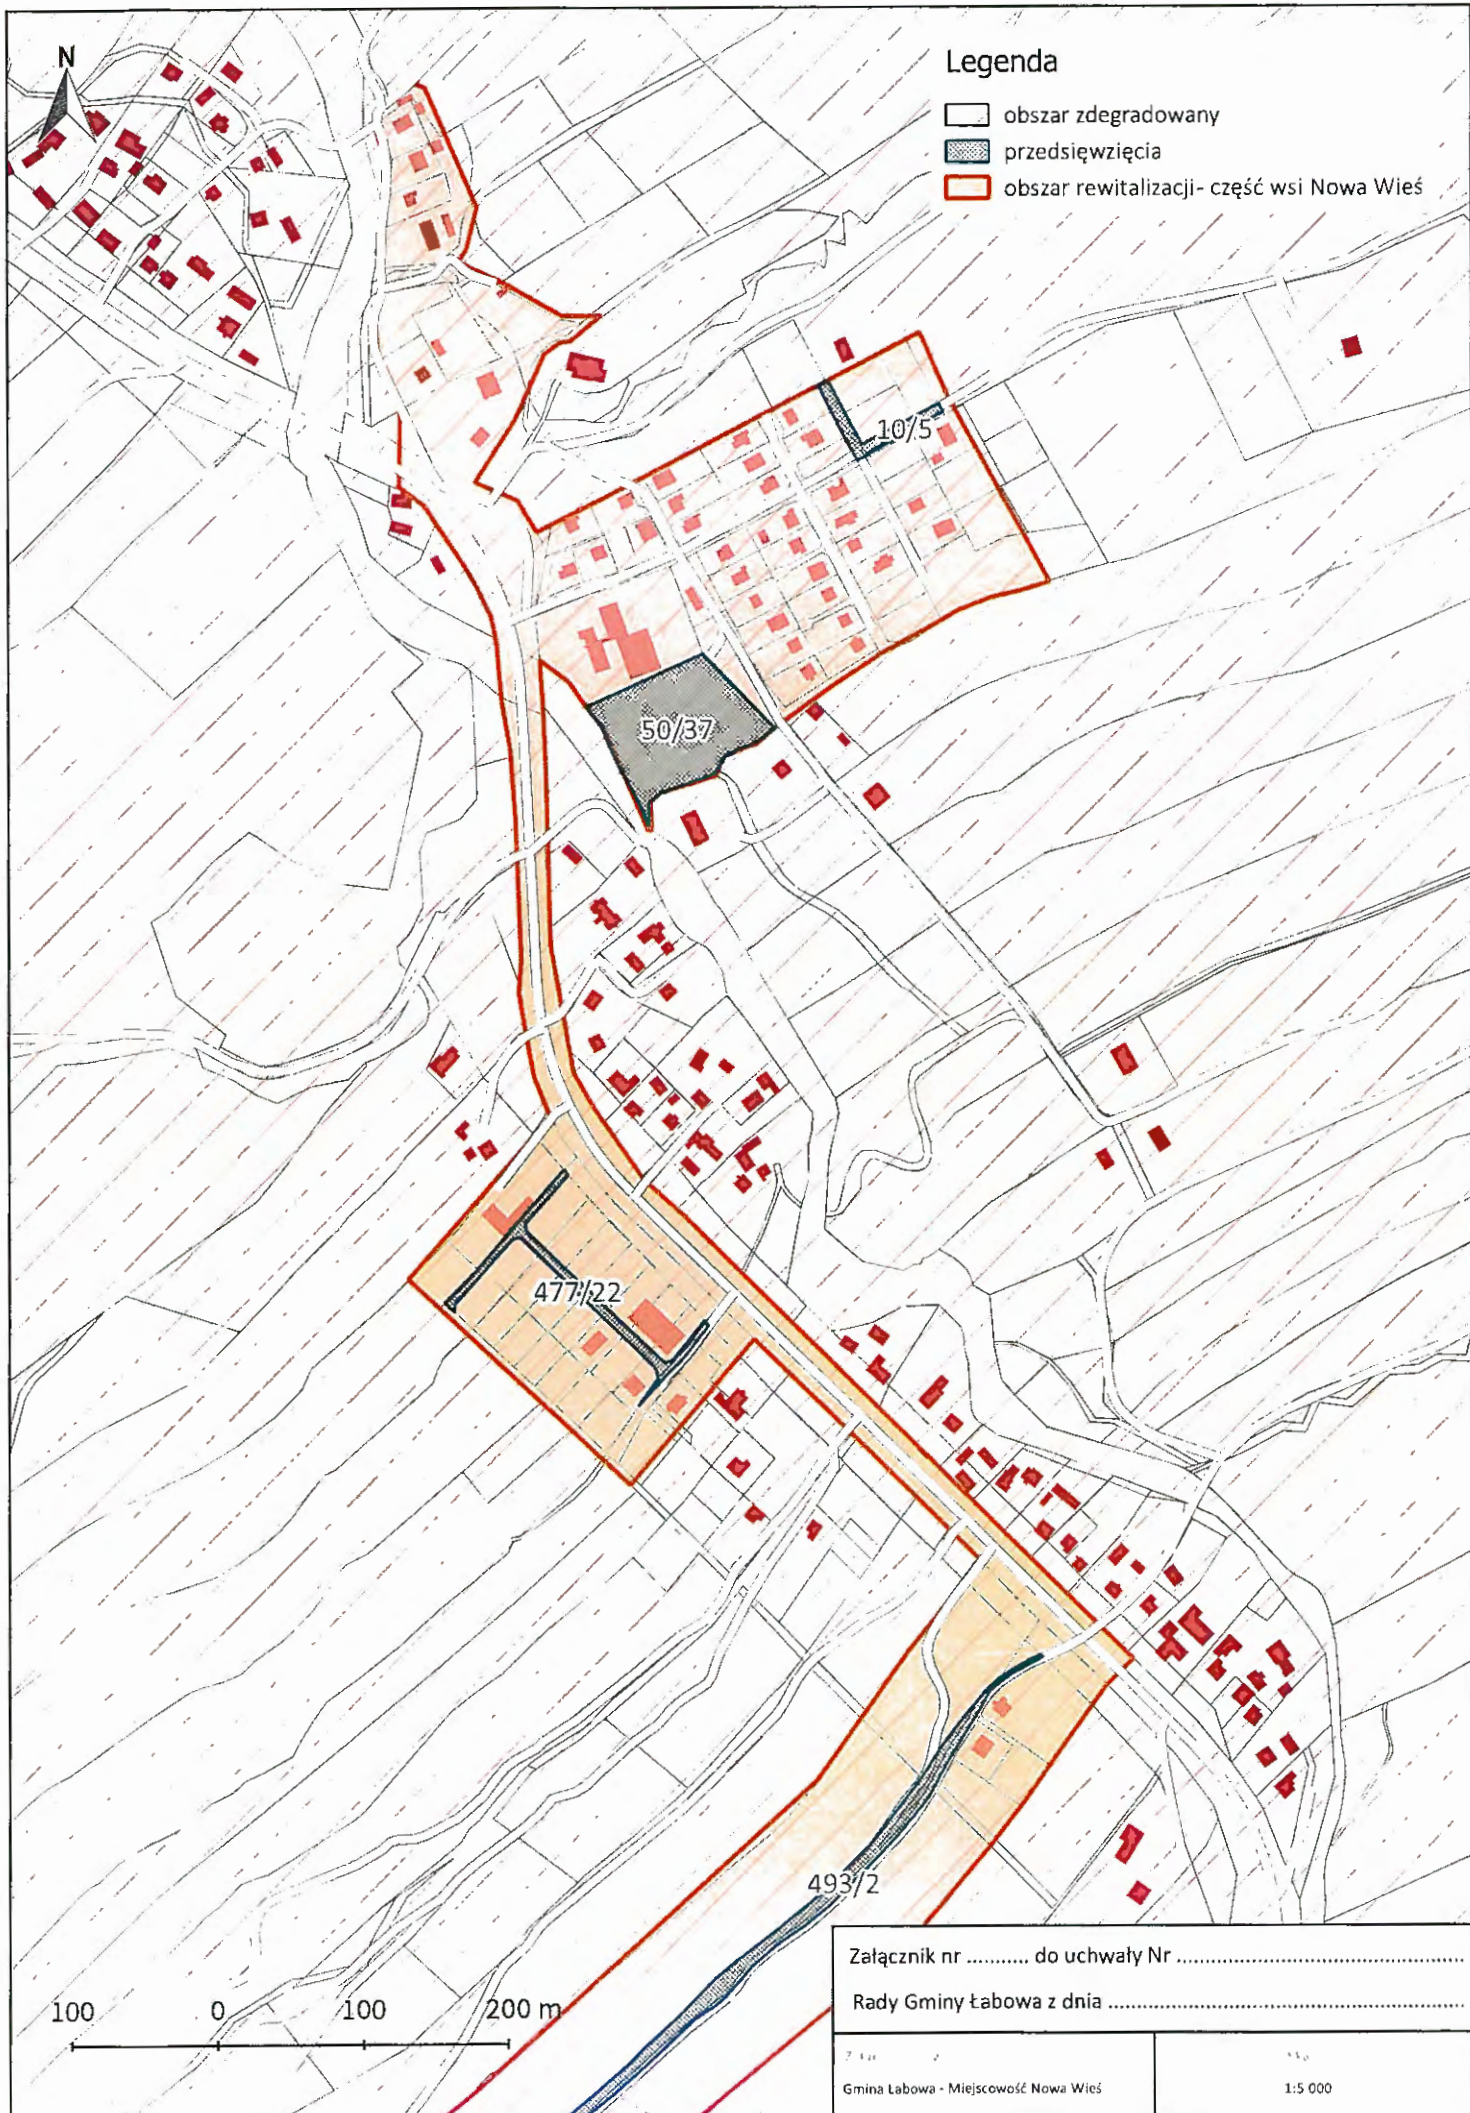

-  obszar zdegradowany
-  przedsięwzięcia
-  obszar rewitalizacji- część wsi Roztoka Wielka

Łabowa

Kotów

Kamianna

Uhryń

Krzyżów

Roztoka Wielka

Łosie

Legenda

- granica miejscowości Nowa Wieś
- obszar zdegradowany
- obszar rewitalizacji- część wsi Nowa Wieś

Załącznik nr do uchwały Nr

Rady Gminy Łabowa z dnia

250 0 250 500 750 m

Legenda

- obszar zdegradowany
- przedsięwzięcia
- obszar rewitalizacji- część wsi Nowa Wieś

Załącznik nr do uchwały Nr
Rady Gminy Łabowa z dnia

Załącznik nr do uchwały Nr
 Rady Gminy Łabowa z dnia

zakres opracowania
 Gmina Łabowa - Miejscowość Łabowa

skala
 1:20 000

Legenda

- granica miejscowości Łabowa
- obszar zdegradowany
- obszar rewitalizacji- część wsi Łabowa

Maciejowa

Legenda

-  obszar zdegradowany
-  przedsięwzięcia
-  obszar rewitalizacji- część wsi Łabowa

Załącznik nr do uchwały Nr
Rady Gminy Łabowa z dnia

Gmina Łabowa - Miejscowość Łabowa

Skala
1:5 000

Maciejowa