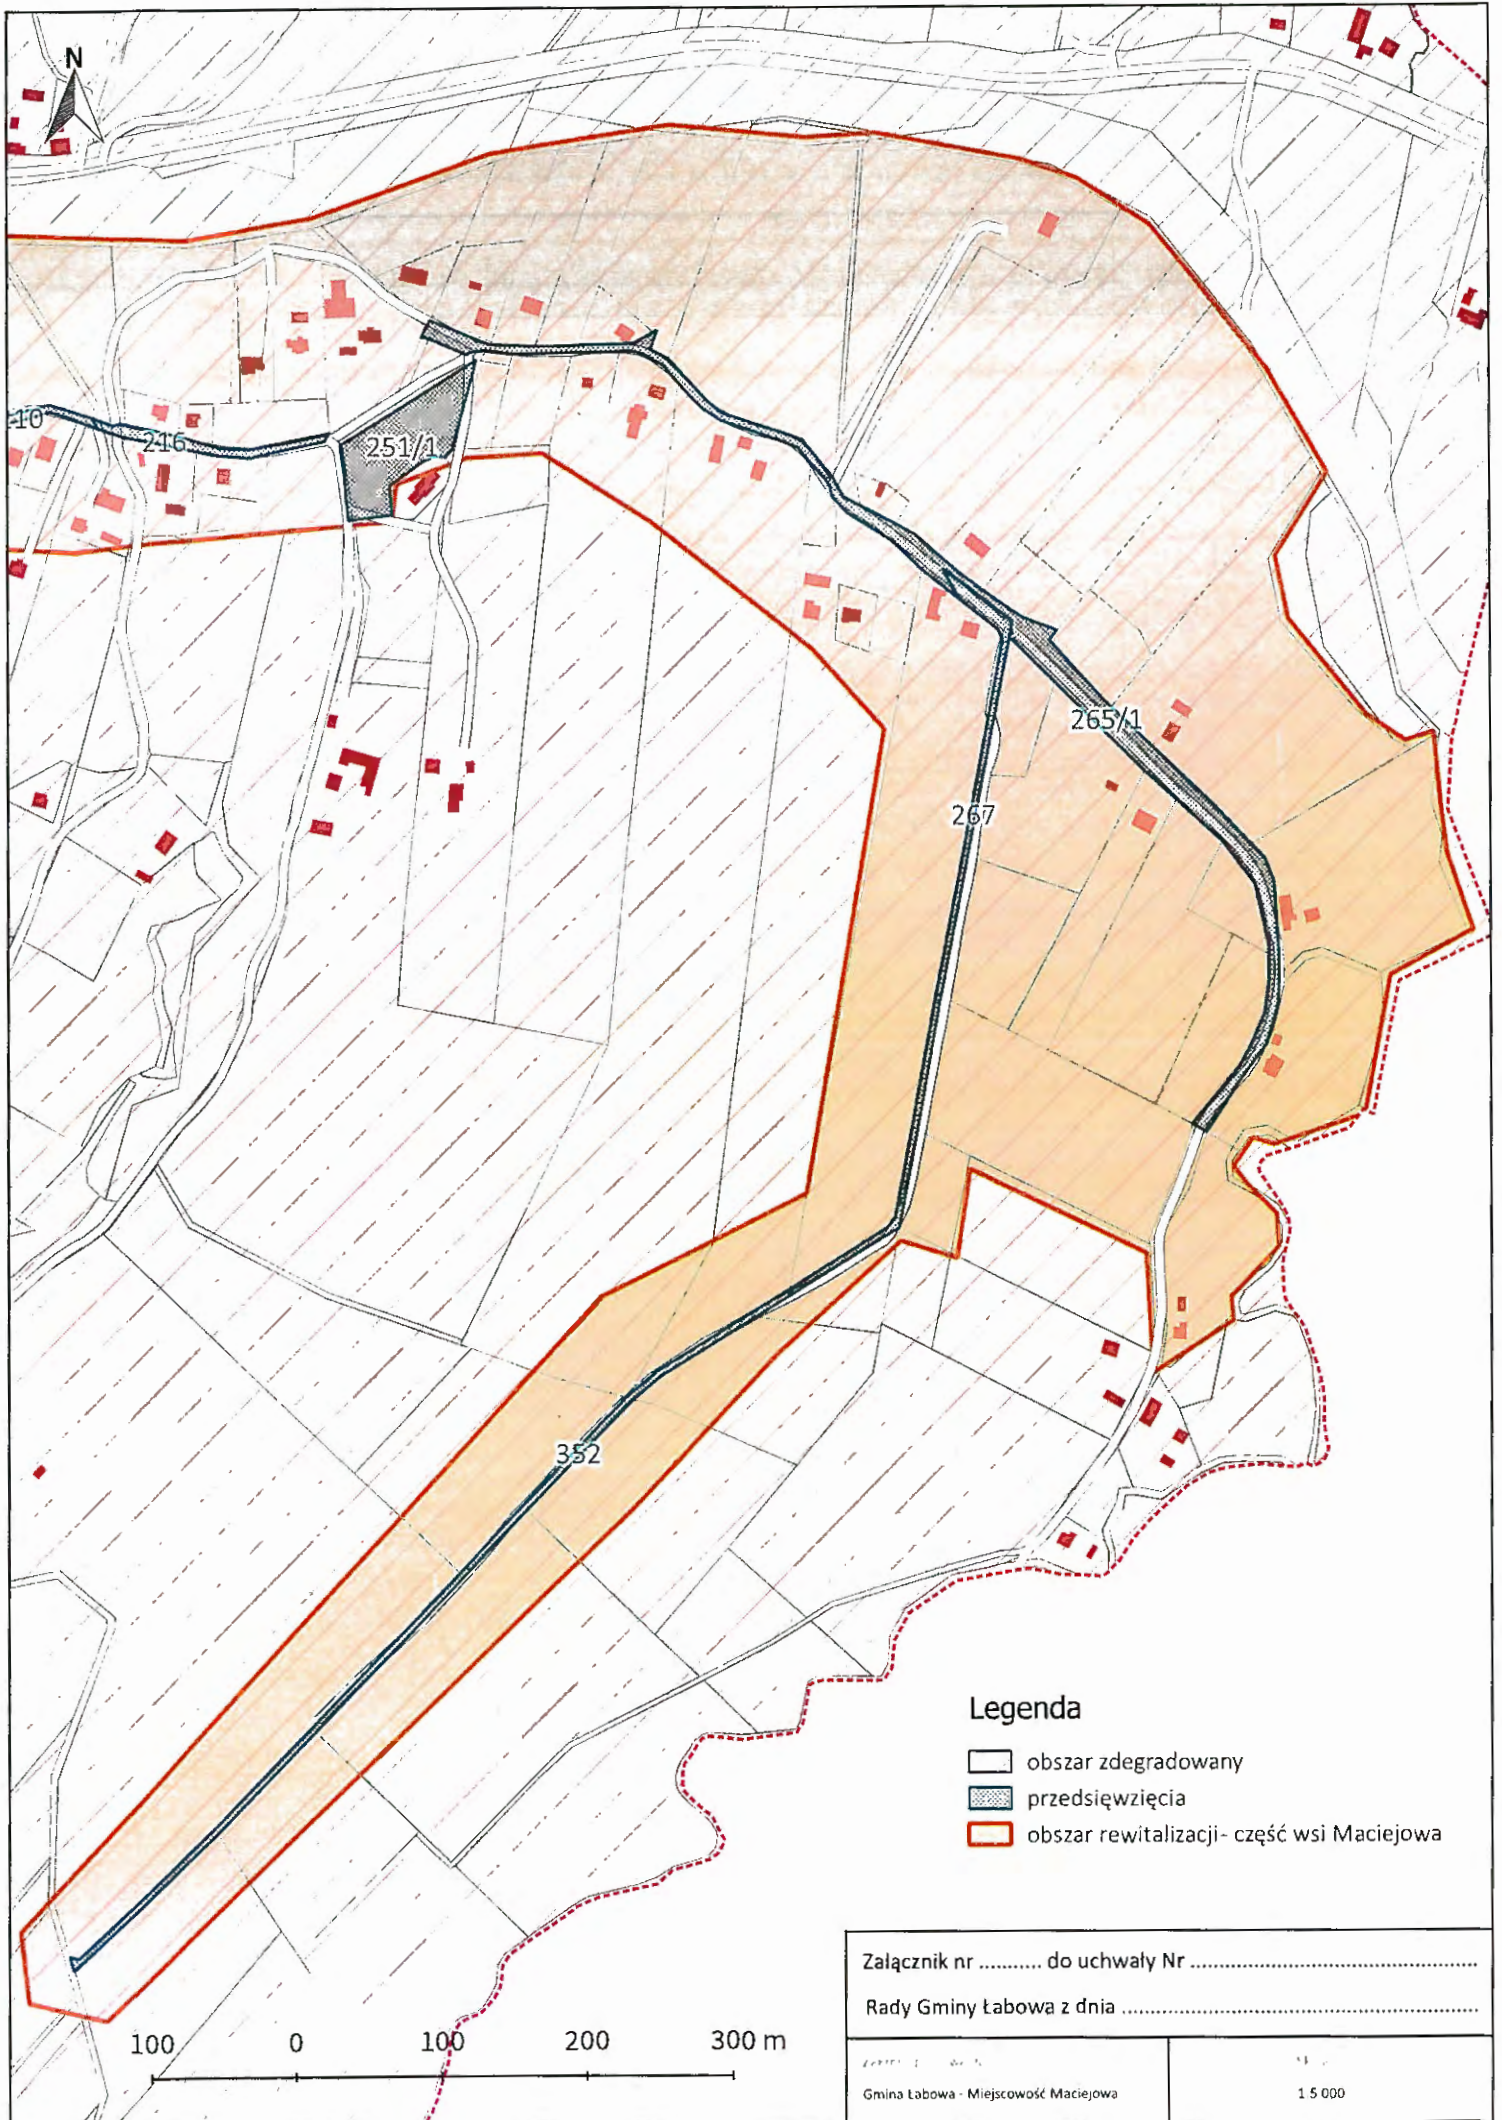

Legenda

- obszar zdegradowany
- przedsięwzięcia
- obszar rewitalizacji- część wsi Maciejowa

Załącznik nr ..... do uchwały Nr .....
Rady Gminy Łabowa z dnia .....

Gmina Łabowa - Miejscowość Maciejowa	1 5 0 0 0