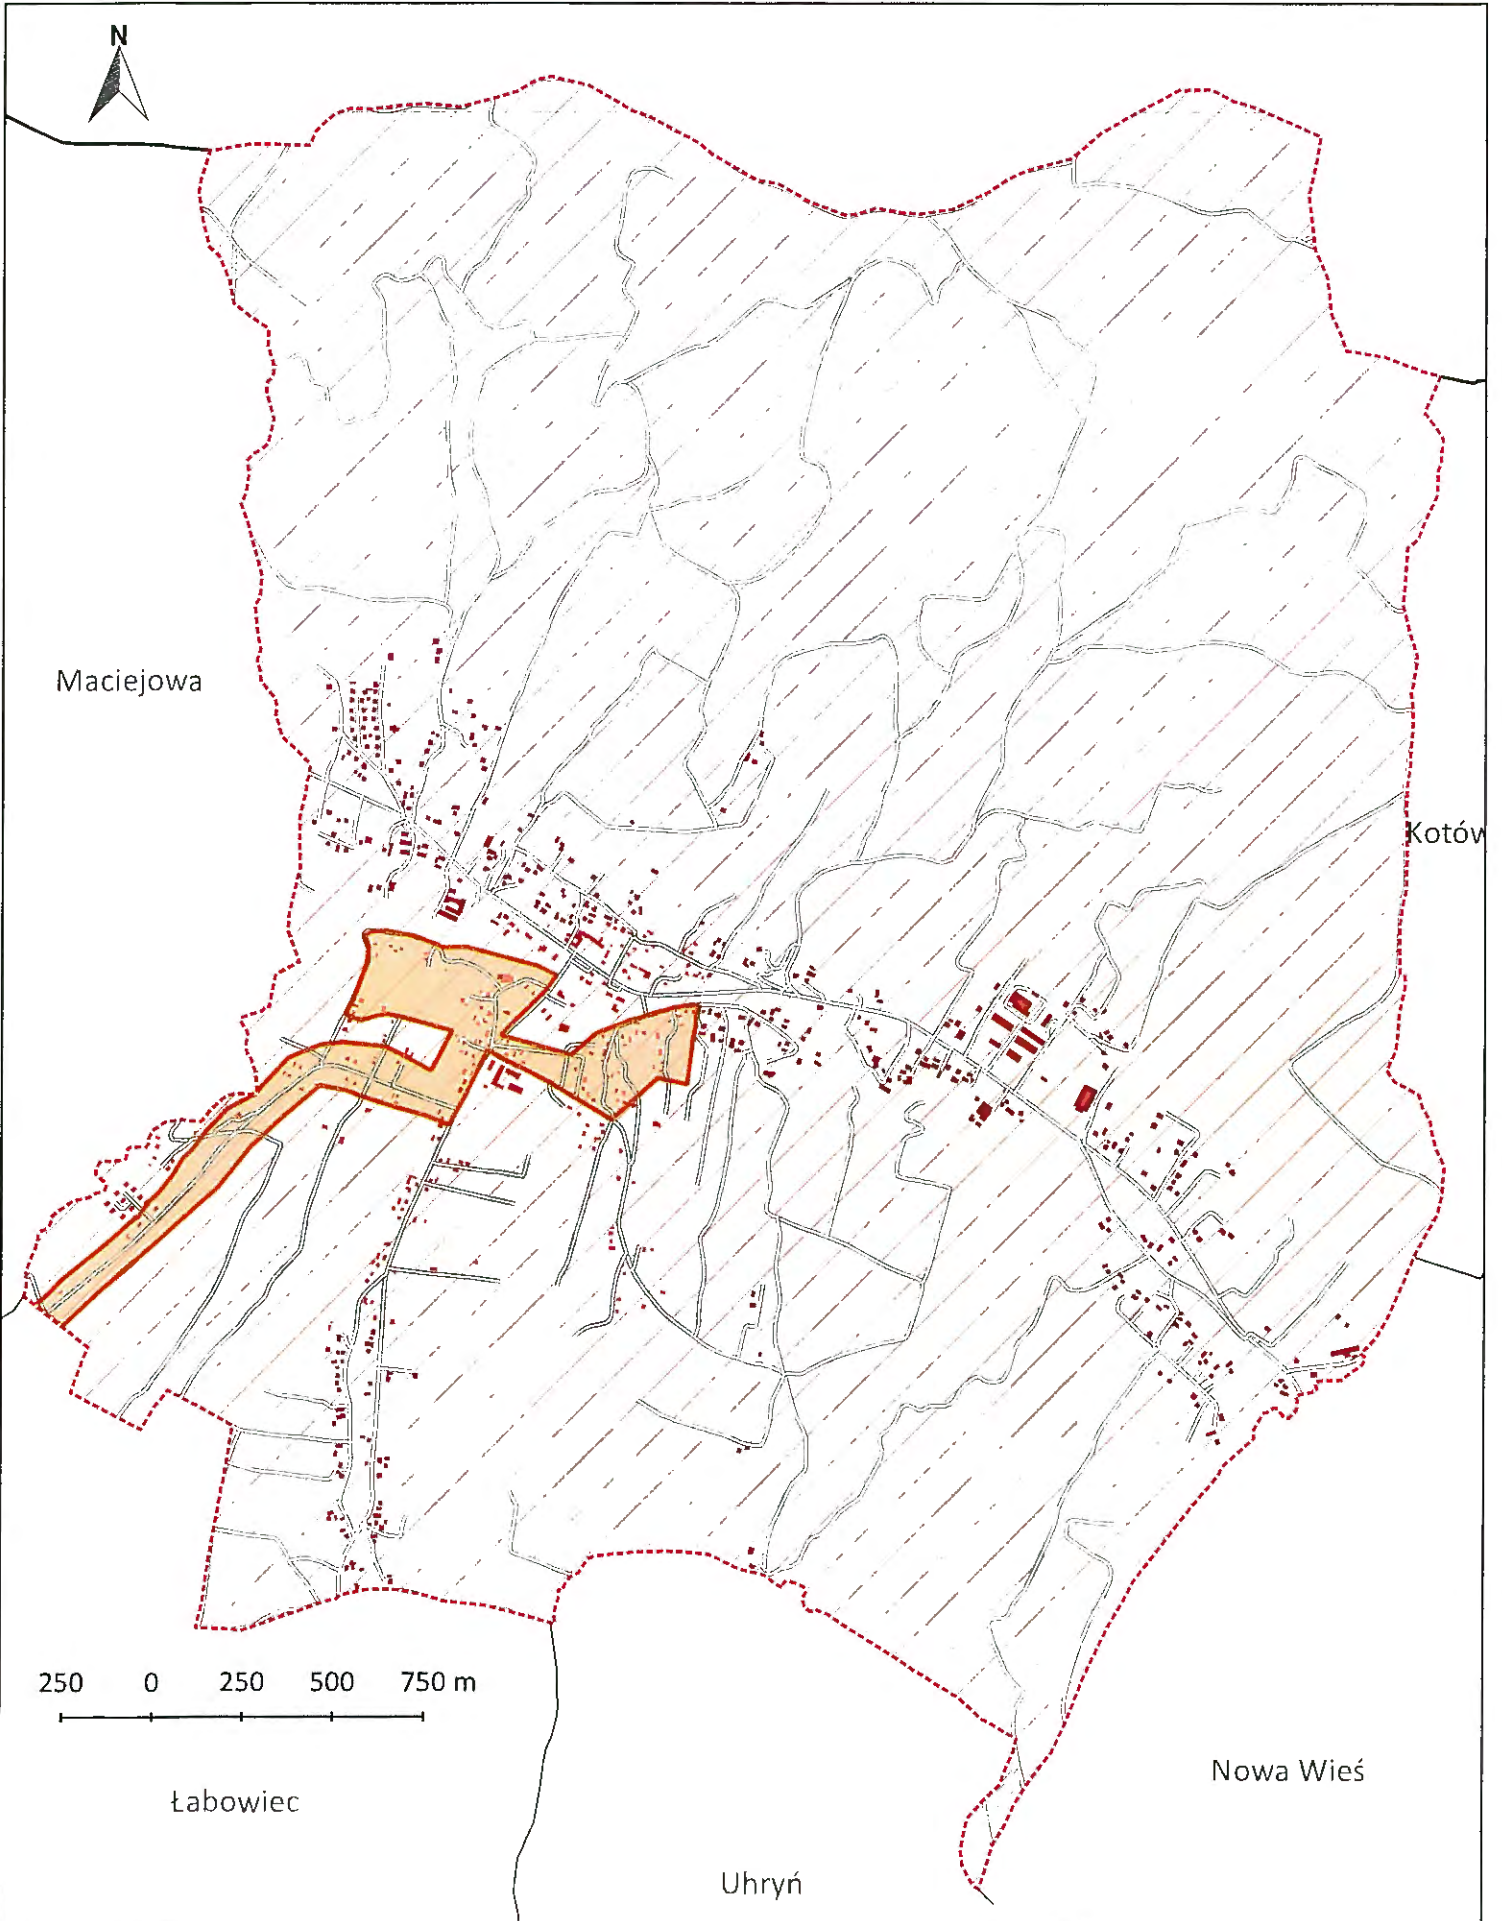

Legenda

-  granica miejscowości Roztoka Wielka
-  obszar zdegradowany
-  obszar rewitalizacji- część wsi Roztoka Wielka

Gmina
Krynica-Zdrój

Krzyżówka

Łosie

Gmina
Krynica-Zdrój

250 0 250 500 750 m

Załącznik nr do uchwały Nr
Rady Gminy Łabowa z dnia

-  obszar zdegradowany
-  przedsięwzięcia
-  obszar rewitalizacji- część wsi Roztoka Wielka

Łabowa

Kotów

Kamianna

Uhryń

Krzyżów

Roztoka Wielka

Łosie

Legenda

- granica miejscowości Nowa Wieś
- obszar zdegradowany
- obszar rewitalizacji- część wsi Nowa Wieś

Załącznik nr do uchwały Nr

Rady Gminy Łabowa z dnia

250 0 250 500 750 m

Legenda

- obszar zdegradowany
- przedsięwzięcia
- obszar rewitalizacji- część wsi Nowa Wieś

Załącznik nr do uchwały Nr
Rady Gminy Łabowa z dnia

Załącznik nr do uchwały Nr
 Rady Gminy Łabowa z dnia

zakres opracowania
 Gmina Łabowa - Miejscowość Łabowa

skala
 1:20 000

Legenda

- granica miejscowości Łabowa
- obszar zdegradowany
- obszar rewitalizacji- część wsi Łabowa