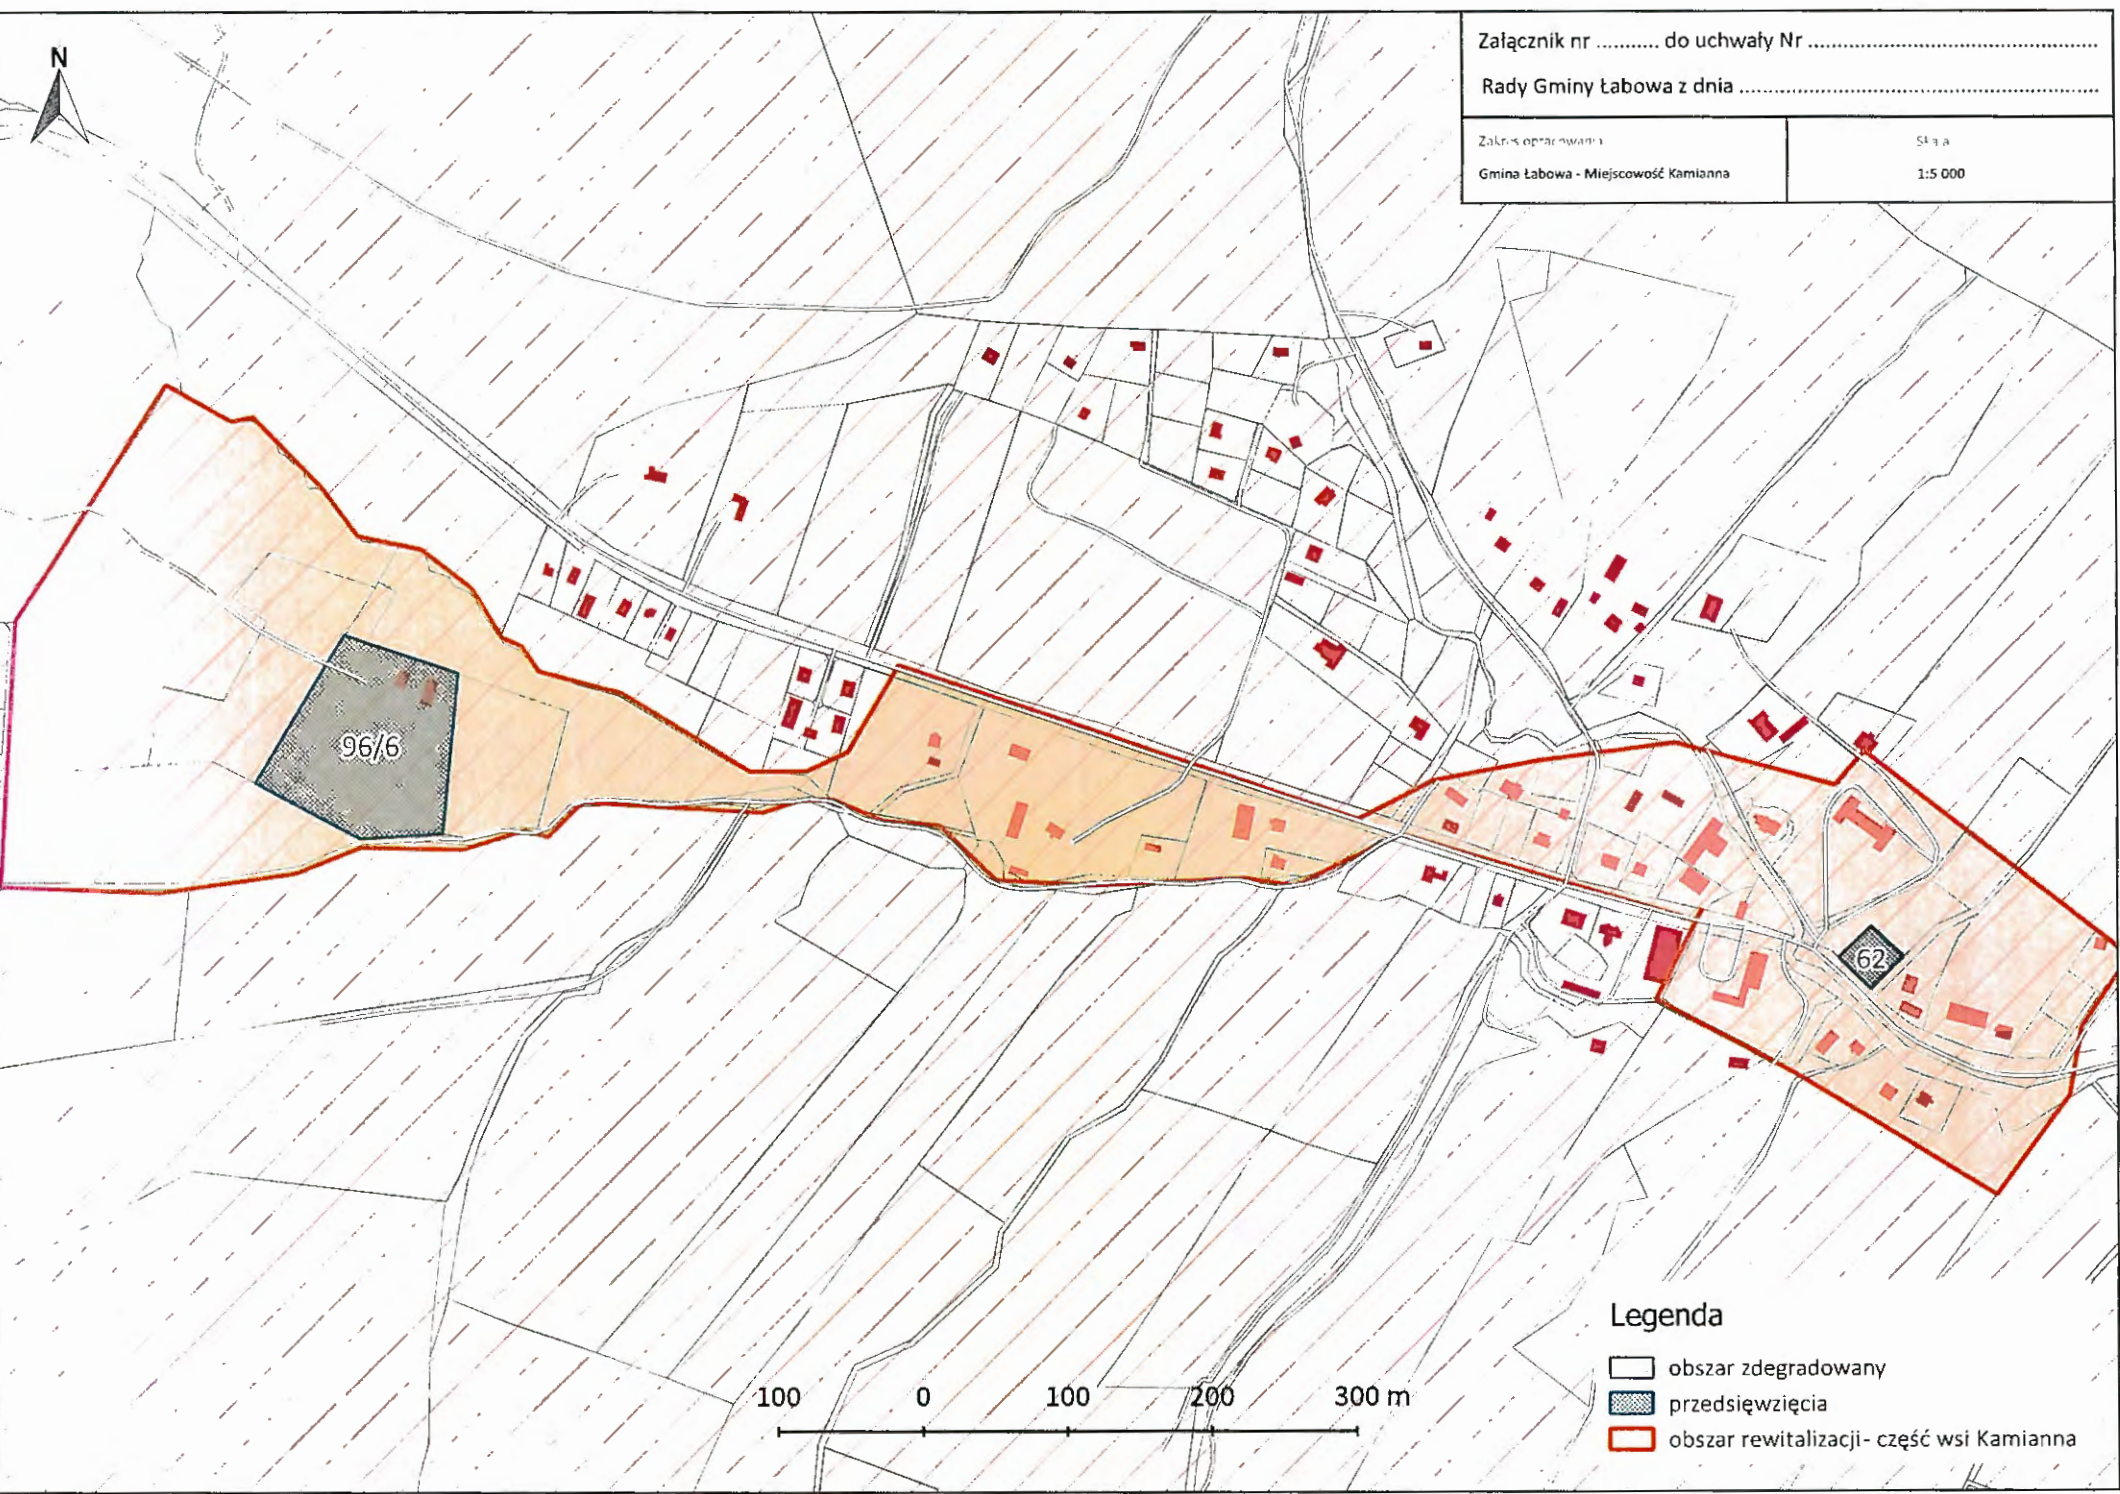

Legenda

-  granica miejscowości Kamianna
-  obszar zdegradowany
-  obszar rewitalizacji- część wsi Kamianna

Gmina
Grybów

Kotów

Gmina
Krynica-Zdrój

Nowa Wieś

| | |
|--|-------------------|
| Załącznik nr do uchwały Nr | |
| Rady Gminy Łabowa z dnia | |
| Gmina Łabowa - Miejscowość Kamianna | Skala 1:20 000 |

Załącznik nr do uchwały Nr
Rady Gminy Łabowa z dnia

| | |
|-------------------------------------|---------|
| Zakres opracowania | Skala |
| Gmina Łabowa - Miejscowość Kamianna | 1:5 000 |

- Legenda**
- obszar zdegradowany
 - przedsięwzięcia
 - obszar rewitalizacji- część wsi Kamianna

100 0 100 200 300 m

Załącznik nr do uchwały Nr

Rady Gminy Łabowa z dnia

Gmina Łabowa - Miejscowość Czaczów

1:5 000

Legenda

-  obszar zdegradowany
-  przedsięwzięcia
-  obszar rewitalizacji- część wsi Czaczów

Legenda

-  granica miejscowości Roztoka Wielka
-  obszar zdegradowany
-  obszar rewitalizacji- część wsi Roztoka Wielka

Gmina
Krynica-Zdrój

Krzyżówka

Łosie

Gmina
Krynica-Zdrój

250 0 250 500 750 m

Załącznik nr do uchwały Nr
Rady Gminy Łabowa z dnia