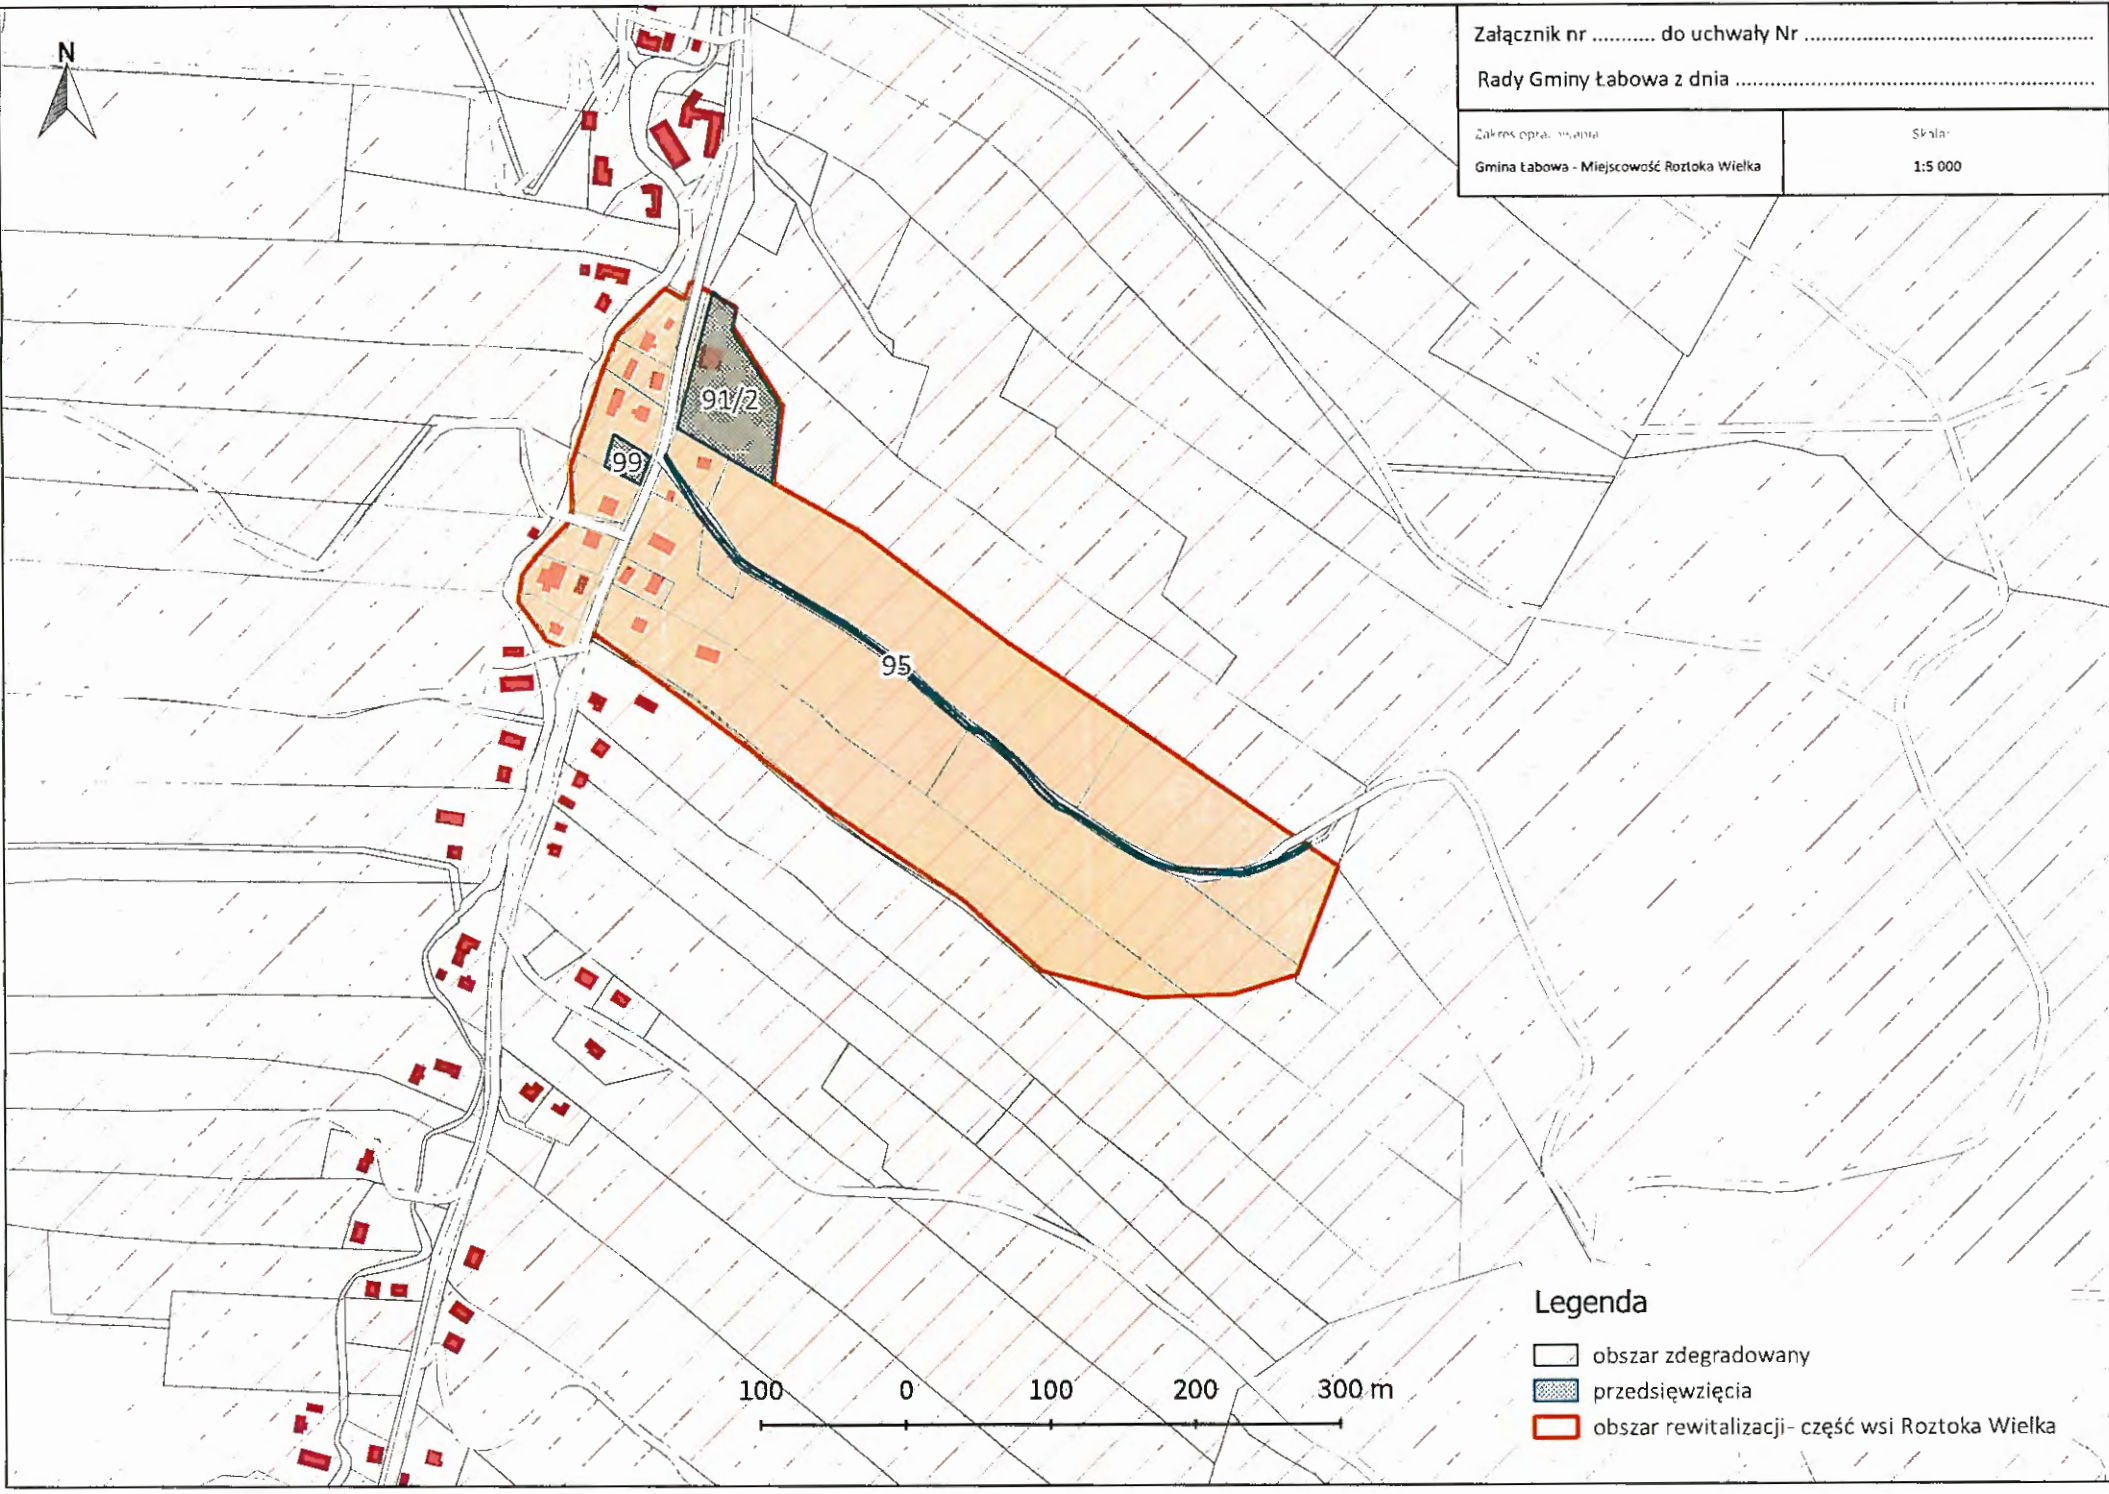

Legenda

-  granica miejscowości Roztoka Wielka
-  obszar zdegradowany
-  obszar rewitalizacji- część wsi Roztoka Wielka

Gmina
Krynica-Zdrój

Krzyżówka

Łosie

Gmina
Krynica-Zdrój

250 0 250 500 750 m

Załącznik nr do uchwały Nr
Rady Gminy Łabowa z dnia

Tytuł projektu w/w
Gmina Łabowa - Miejscowość Roztoka Wielka

Skala
1:20 000

Załącznik nr do uchwały Nr

Rady Gminy Łabowa z dnia

Zakres opracowania
Gmina Łabowa - Miejscowość Roztoka Wielka

Skala
1:5 000

Legenda

-  obszar zdegradowany
-  przedsięwzięcia
-  obszar rewitalizacji- część wsi Roztoka Wielka

Łabowa

Kotów

Kamianna

Uhryń

Krzyżów

Roztoka Wielka

Łosie

Legenda

- granica miejscowości Nowa Wieś
- obszar zdegradowany
- obszar rewitalizacji- część wsi Nowa Wieś

Załącznik nr do uchwały Nr

Rady Gminy Łabowa z dnia

250 0 250 500 750 m

Legenda

- obszar zdegradowany
- przedsięwzięcia
- obszar rewitalizacji- część wsi Nowa Wieś