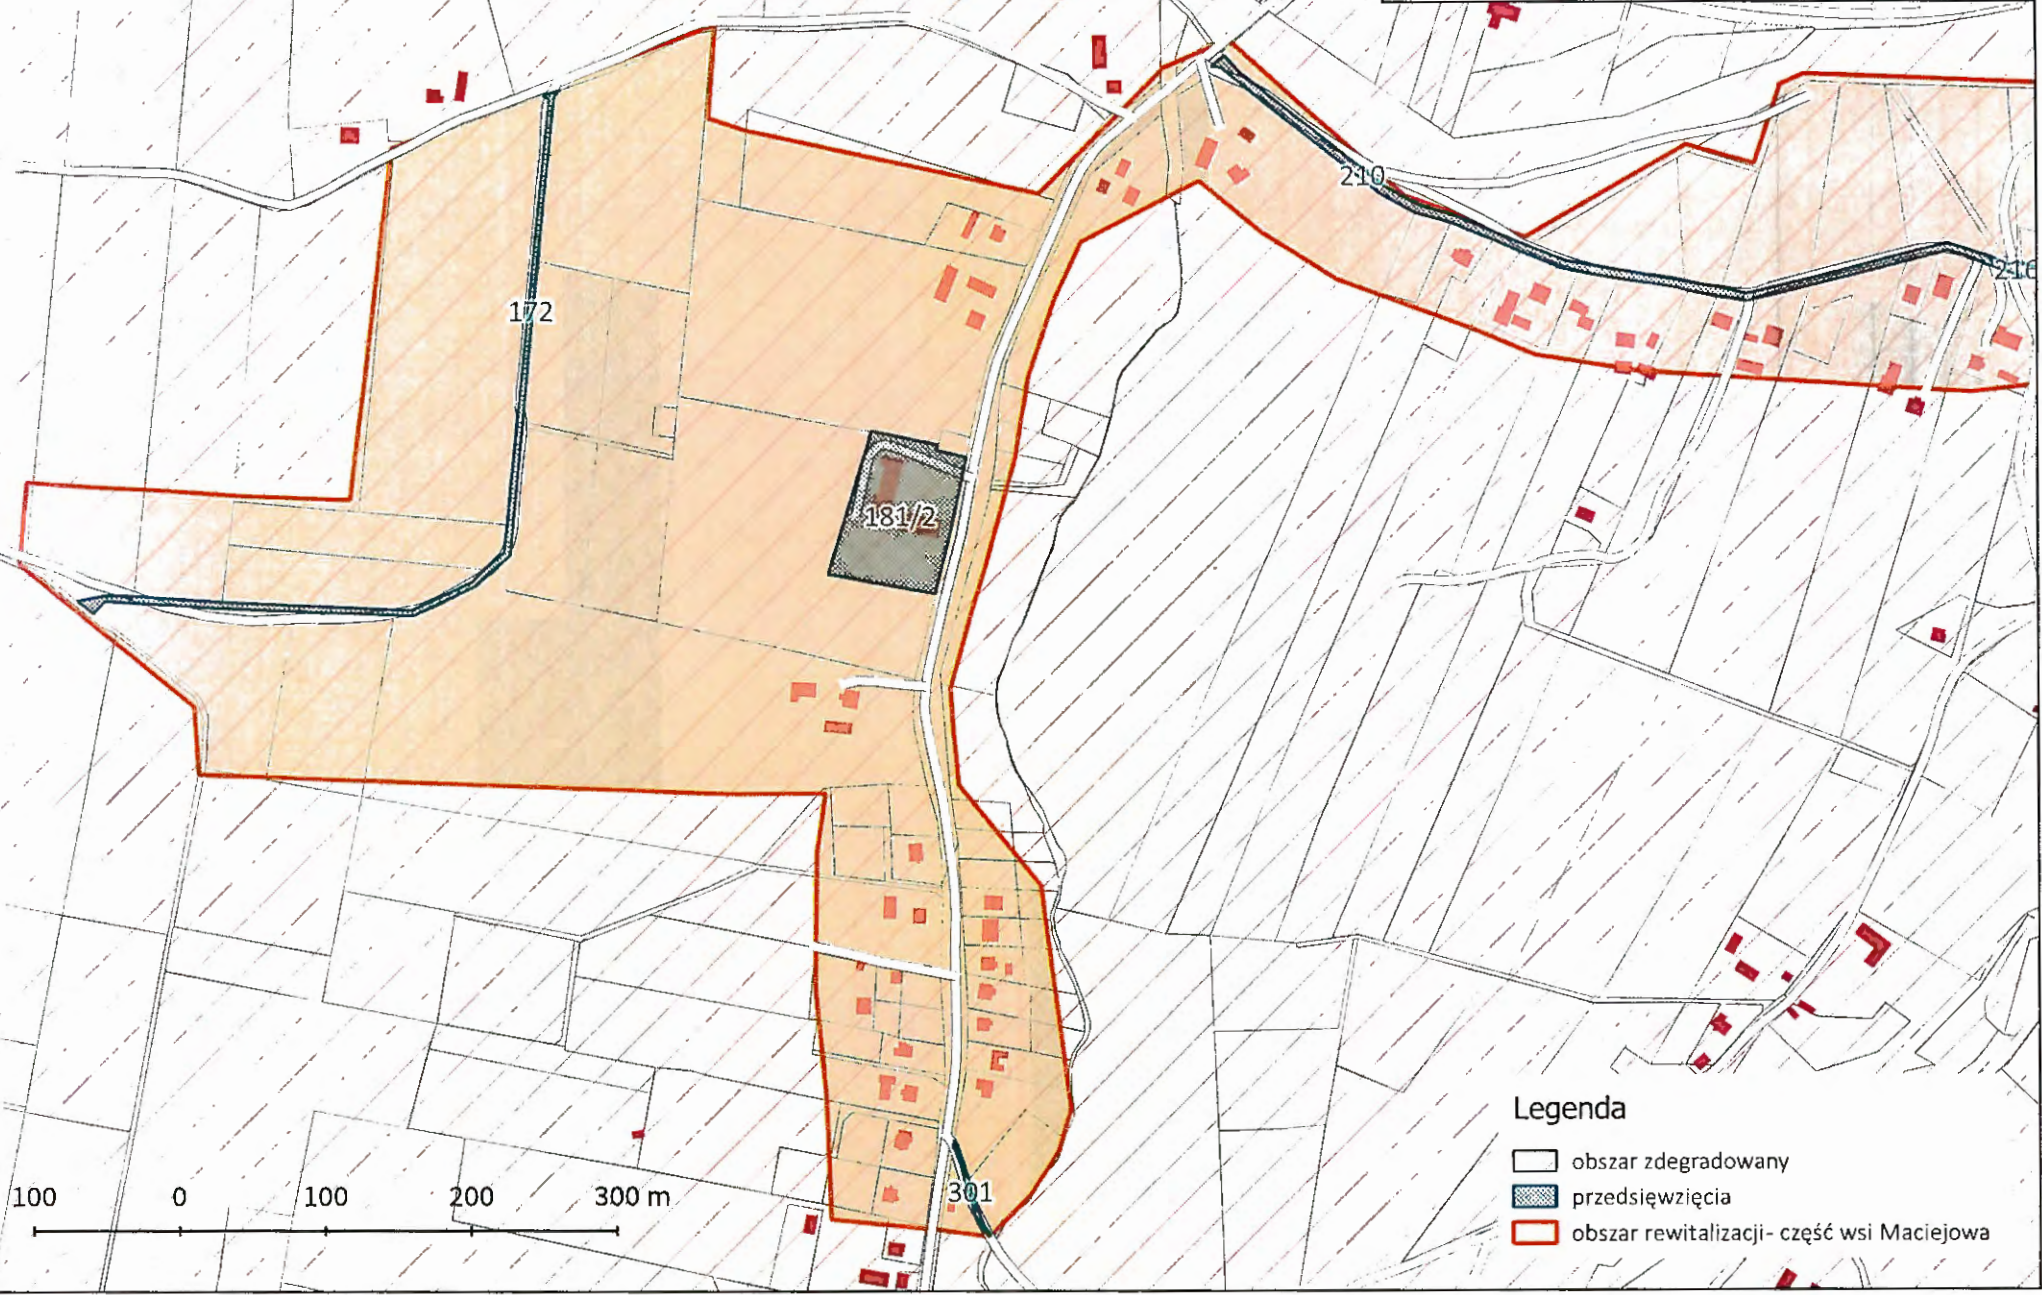

1:5 000

Czaczów

Łabowa

Składziste

250 0 250 500 750 m

Załącznik nr do uchwały Nr
Rady Gminy Łabowa z dnia

Gmina Łabowa - Miejscowość Maciejowa 1:15 000

Legenda

- granica miejscowości Maciejowa
- obszar zdegradowany
- obszar rewitalizacji- część wsi Maciejowa

Załącznik nr do uchwały Nr

Rady Gminy Łabowa z dnia

Zakres opracowania
Gmina Łabowa - Miejscowość Maciejowa

Skala
1:5 000

Legenda

-  obszar zdegradowany
-  przedsięwzięcia
-  obszar rewitalizacji- część wsi Maciejowa

Legenda

- obszar zdegradowany
- przedsięwzięcia
- obszar rewitalizacji- część wsi Maciejowa

Załącznik nr do uchwały Nr
 Rady Gminy Łabowa z dnia