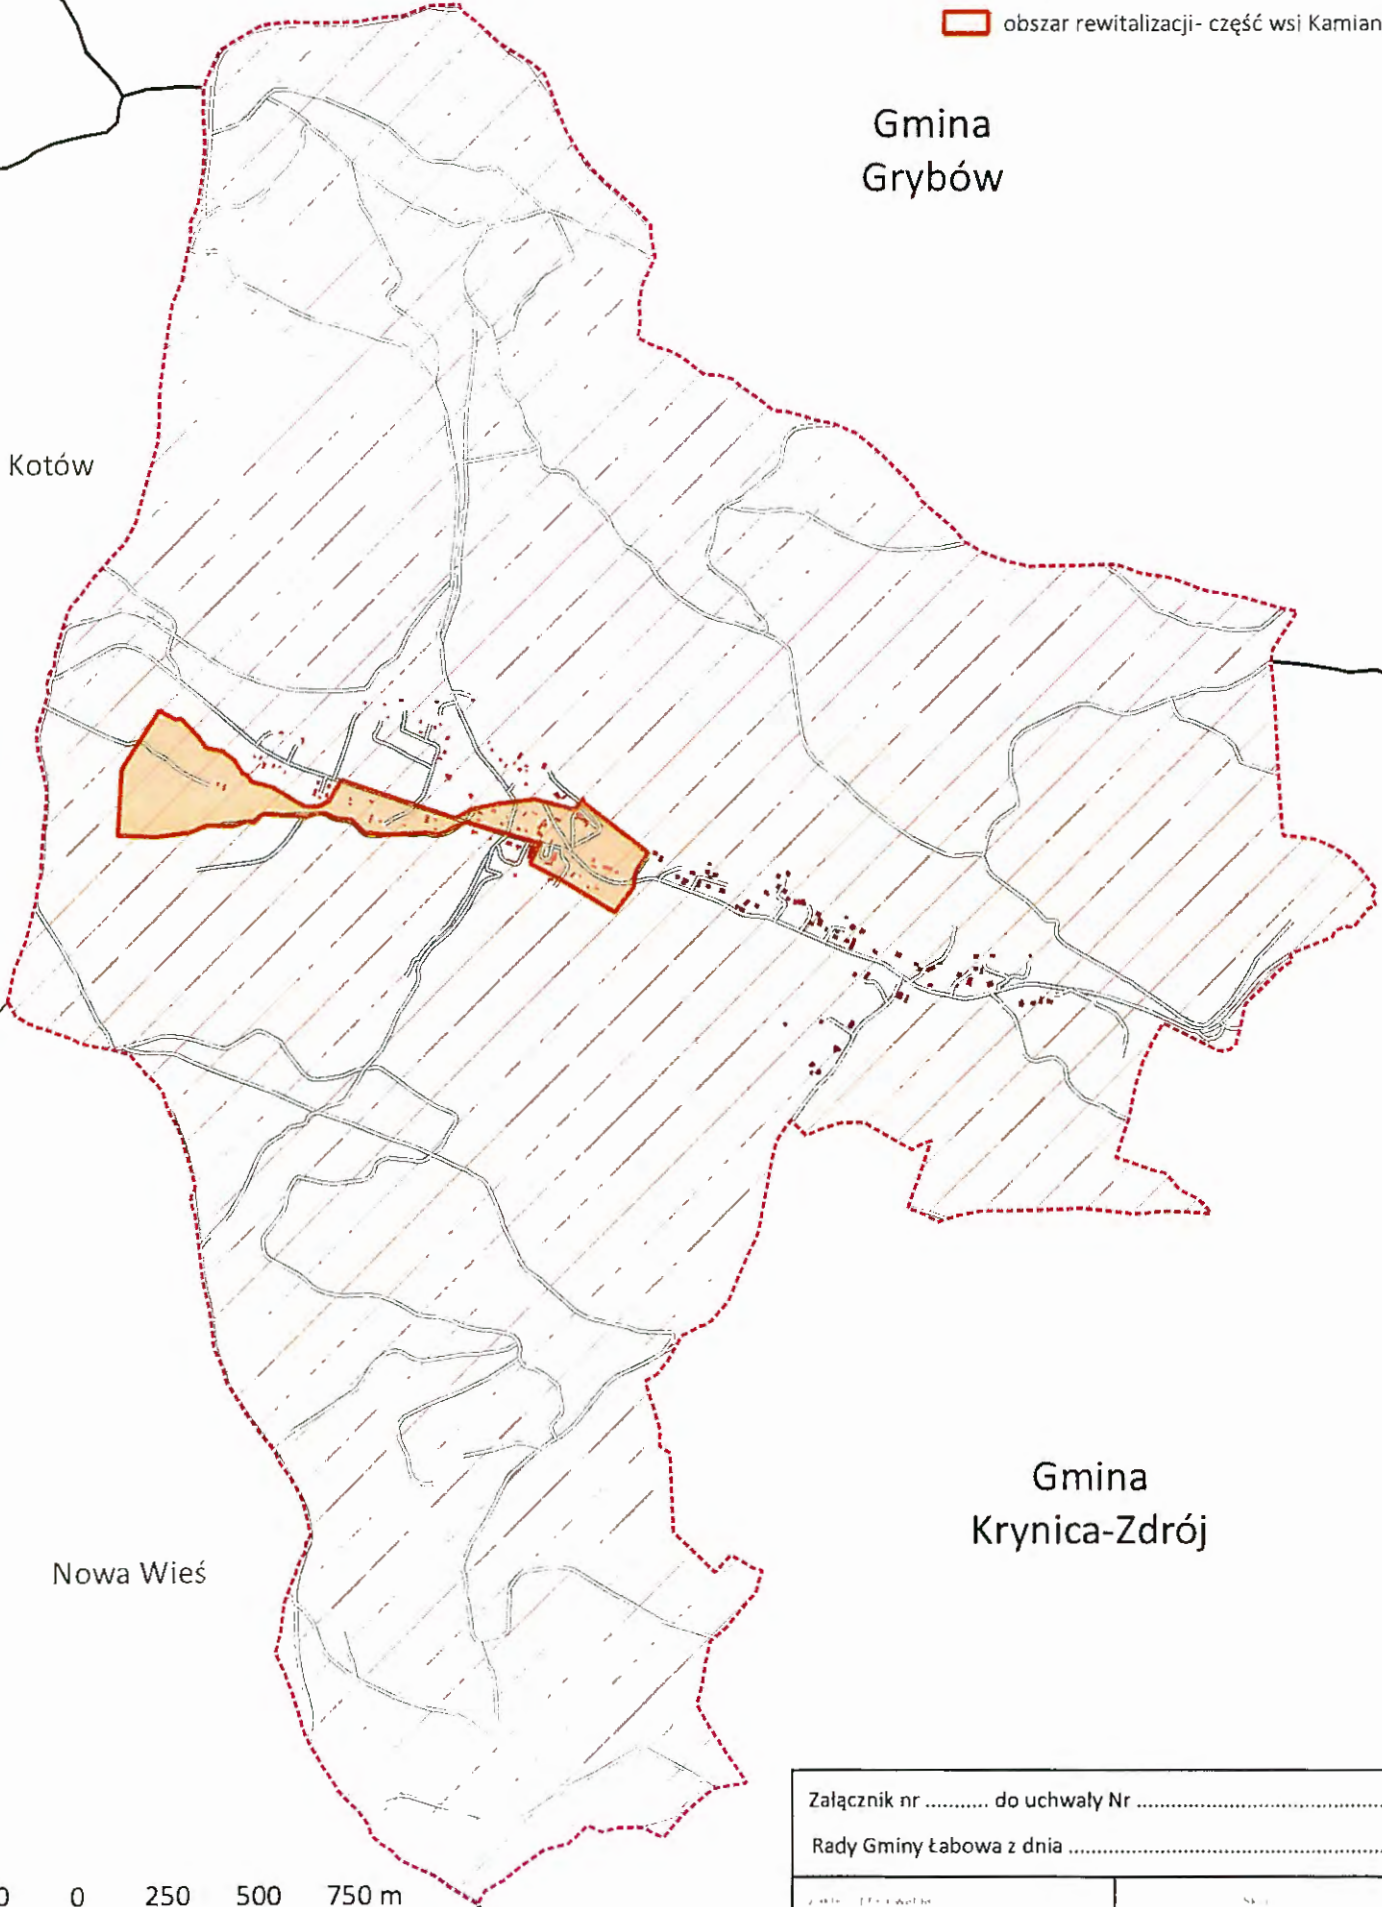

Legenda

-  granica miejscowości Kamianna
-  obszar zdegradowany
-  obszar rewitalizacji- część wsi Kamianna

Gmina
Grybów

Kotów

Gmina
Krynica-Zdrój

Nowa Wieś

| | |
|--|-------------------|
| Załącznik nr do uchwały Nr | |
| Rady Gminy Łabowa z dnia | |
| Gmina Łabowa - Miejscowość Kamianna | Skala 1:20 000 |

Załącznik nr do uchwały Nr
Rady Gminy Łabowa z dnia

| | |
|-------------------------------------|---------|
| Zakres opracowania | Skala |
| Gmina Łabowa - Miejscowość Kamianna | 1:5 000 |

- Legenda**
- obszar zdegradowany
 - przedsięwzięcia
 - obszar rewitalizacji- część wsi Kamianna

100 0 100 200 300 m

Załącznik nr do uchwały Nr

Rady Gminy Łabowa z dnia

Gmina Łabowa - Miejscowość Czaczów

1:5 000

Legenda

-  obszar zdegradowany
-  przedsięwzięcia
-  obszar rewitalizacji- część wsi Czaczów

Legenda

-  granica miejscowości Roztoka Wielka
-  obszar zdegradowany
-  obszar rewitalizacji- część wsi Roztoka Wielka

Gmina
Krynica-Zdrój

Krzyżówka

Łosie

Gmina
Krynica-Zdrój

250 0 250 500 750 m

Załącznik nr do uchwały Nr
Rady Gminy Łabowa z dnia