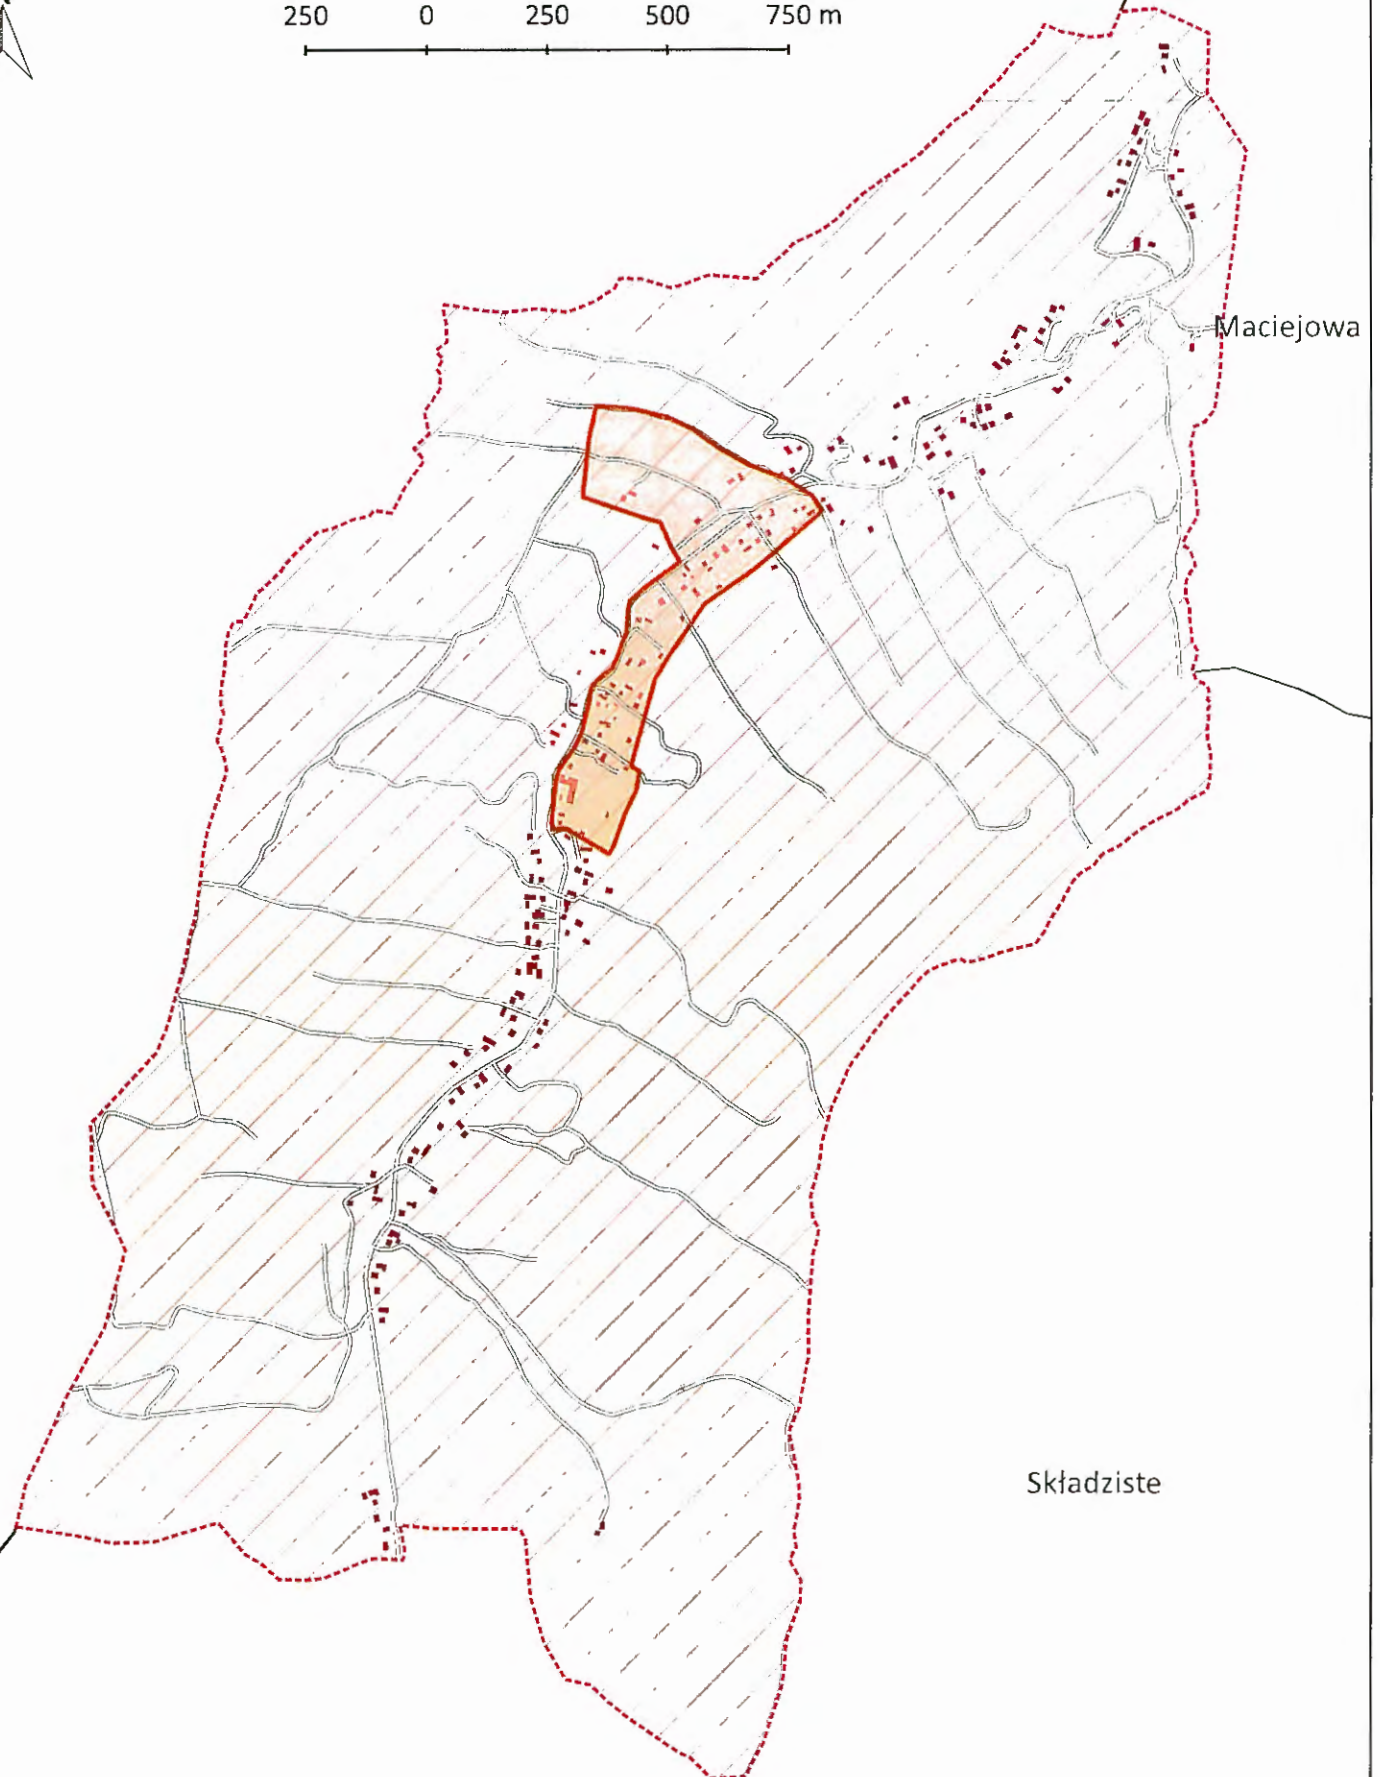

Legenda

-  granica miejscowości Kamianna
-  obszar zdegradowany
-  obszar rewitalizacji- część wsi Kamianna

Gmina
Grybów

Kotów

Gmina
Krynica-Zdrój

Nowa Wieś

| | |
|--|-------------------|
| Załącznik nr do uchwały Nr | |
| Rady Gminy Łabowa z dnia | |
| Gmina Łabowa - Miejscowość Kamianna | Skala 1:20 000 |

100 0 100 200 300 m

Załącznik nr do uchwały Nr

Rady Gminy Łabowa z dnia

Gmina Łabowa - Miejscowość Czaczów

1:5 000

Legenda

-  obszar zdegradowany
-  przedsięwzięcia
-  obszar rewitalizacji- część wsi Czaczów

250 0 250 500 750 m

Barnowiec

Składziste

Załącznik nr do uchwały Nr
Rady Gminy Łabowa z dnia

Gmina Łabowa - Miejscowość Czaczów

1:15 000

Legenda

-  granica miejscowości Czaczów
-  obszar zdegradowany
-  obszar rewitalizacji- część wsi Czaczów

Legenda

-  granica miejscowości Roztoka Wielka
-  obszar zdegradowany
-  obszar rewitalizacji- część wsi Roztoka Wielka

Gmina
Krynica-Zdrój

Krzyżówka

Łosie

Gmina
Krynica-Zdrój

250 0 250 500 750 m

Załącznik nr do uchwały Nr
Rady Gminy Łabowa z dnia