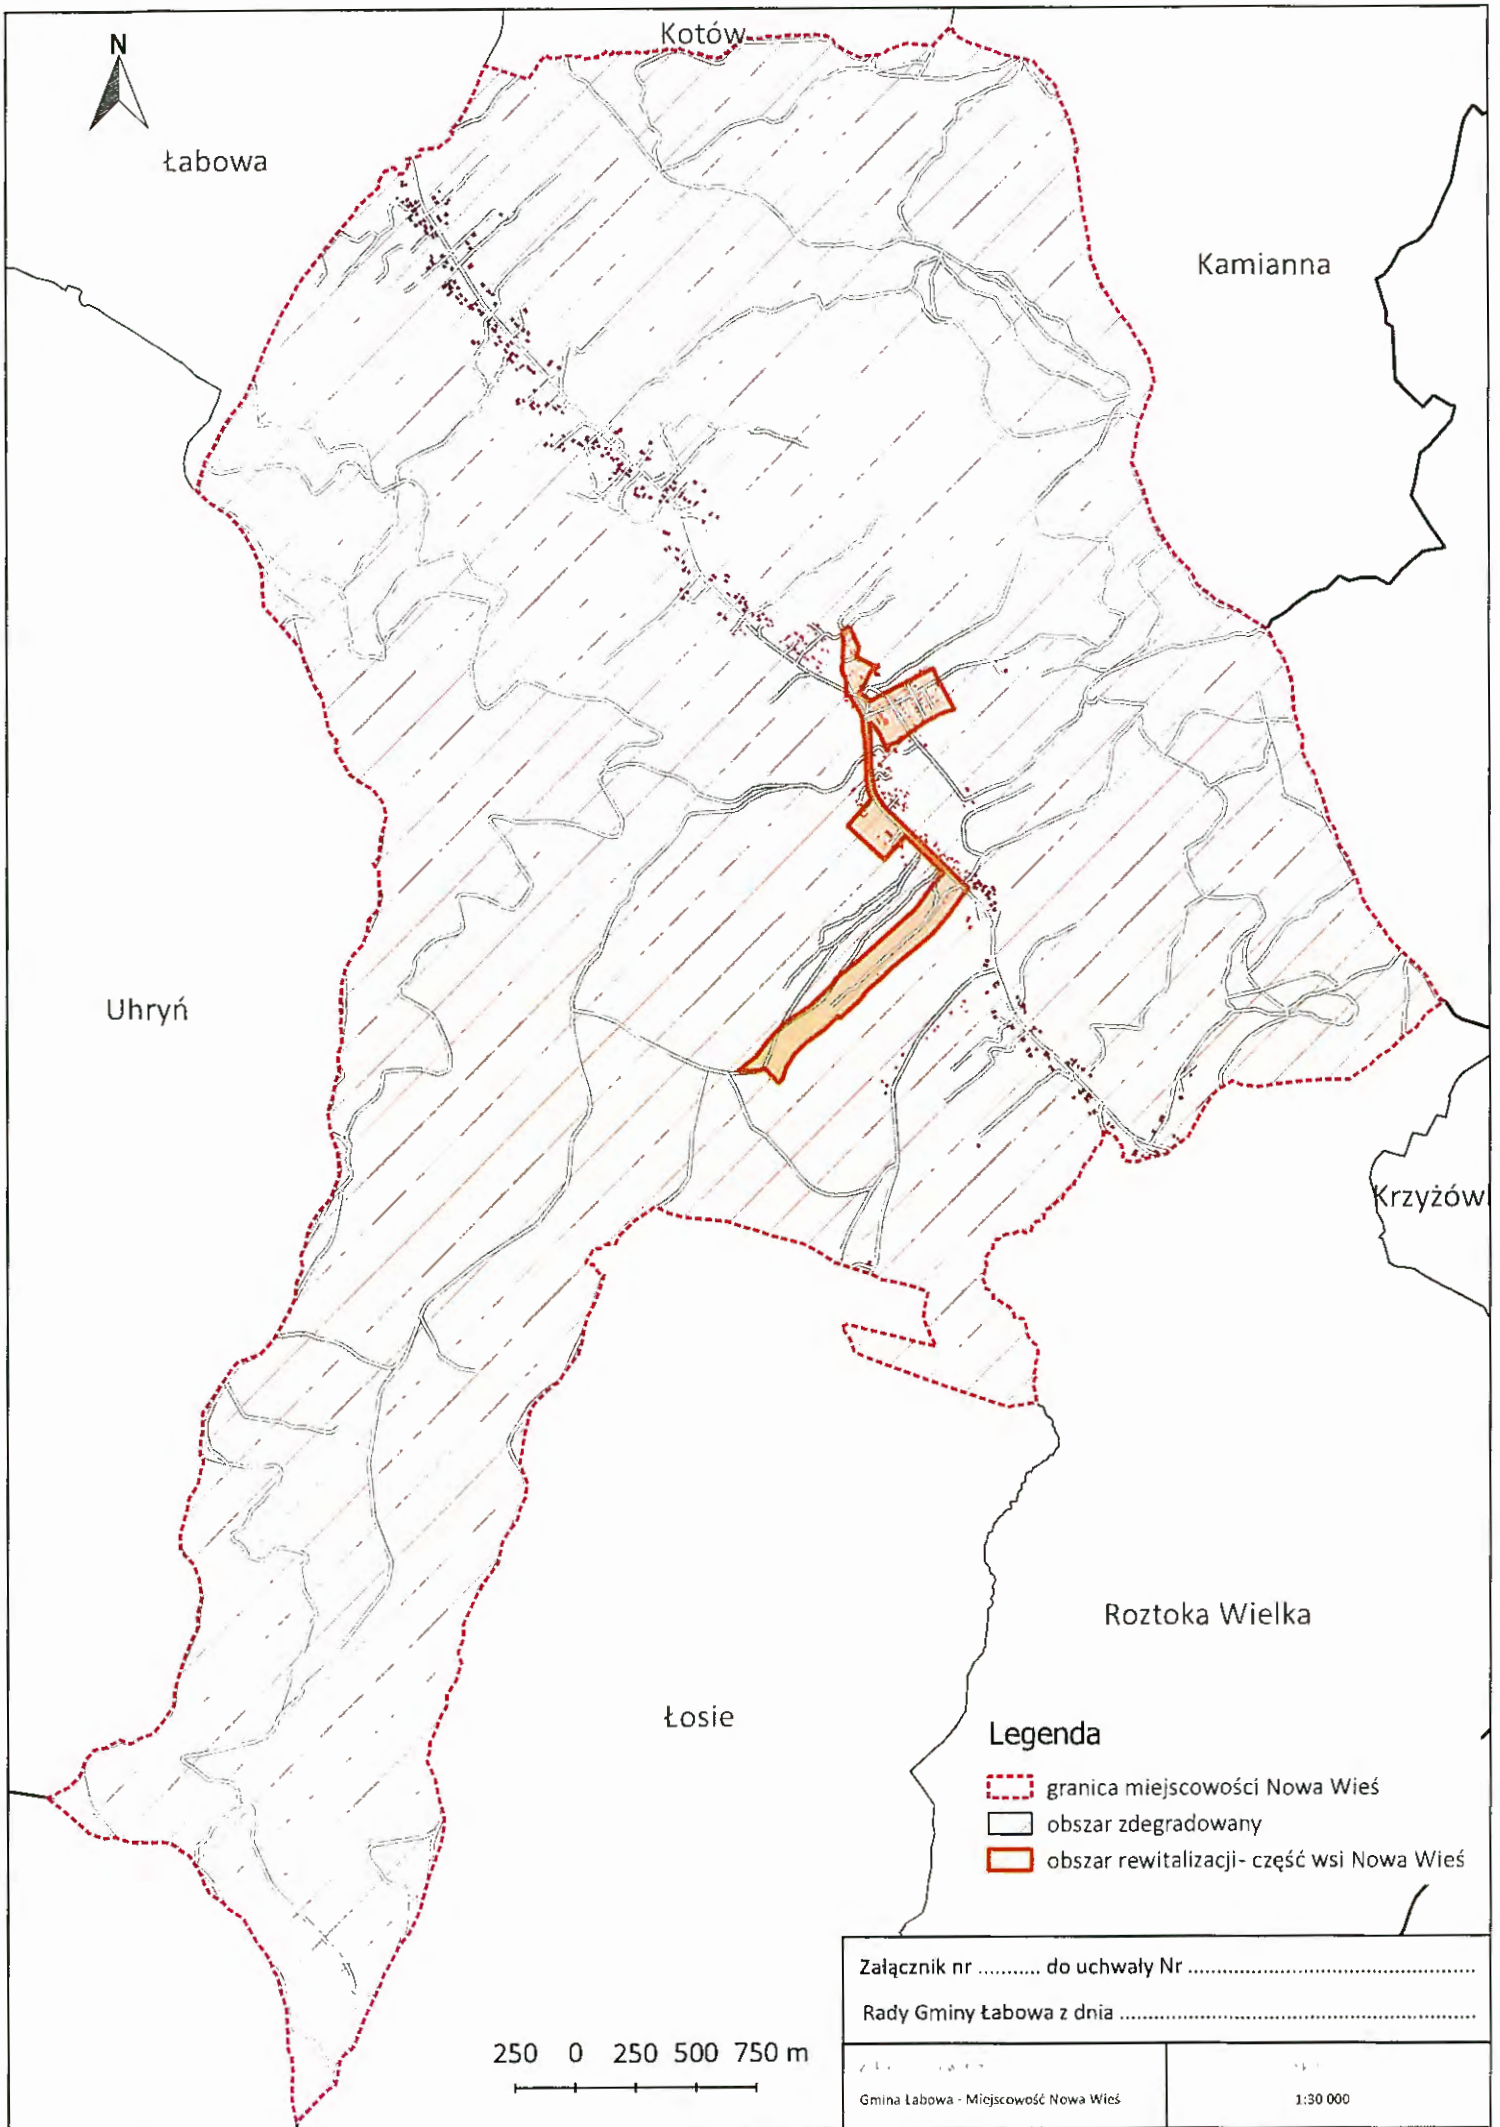

Legenda

-  granica miejscowości Roztoka Wielka
-  obszar zdegradowany
-  obszar rewitalizacji- część wsi Roztoka Wielka

Gmina
Krynica-Zdrój

Krzyżówka

Łosie

Gmina
Krynica-Zdrój

250 0 250 500 750 m

Załącznik nr do uchwały Nr
Rady Gminy Łabowa z dnia

Tytuł projektu w/w
Gmina Łabowa - Miejscowość Roztoka Wielka

Skala
1:20 000

Załącznik nr do uchwały Nr

Rady Gminy Łabowa z dnia

Zakres opracowania
Gmina Łabowa - Miejscowość Roztoka Wielka

Skala
1:5 000

Legenda

-  obszar zdegradowany
-  przedsięwzięcia
-  obszar rewitalizacji- część wsi Roztoka Wielka

Łabowa

Kotów

Kamianna

Uhryń

Krzyżów

Roztoka Wielka

Łosie

Legenda

- granica miejscowości Nowa Wieś
- obszar zdegradowany
- obszar rewitalizacji- część wsi Nowa Wieś

Załącznik nr do uchwały Nr

Rady Gminy Łabowa z dnia

250 0 250 500 750 m

Legenda

- obszar zdegradowany
- przedsięwzięcia
- obszar rewitalizacji- część wsi Nowa Wieś