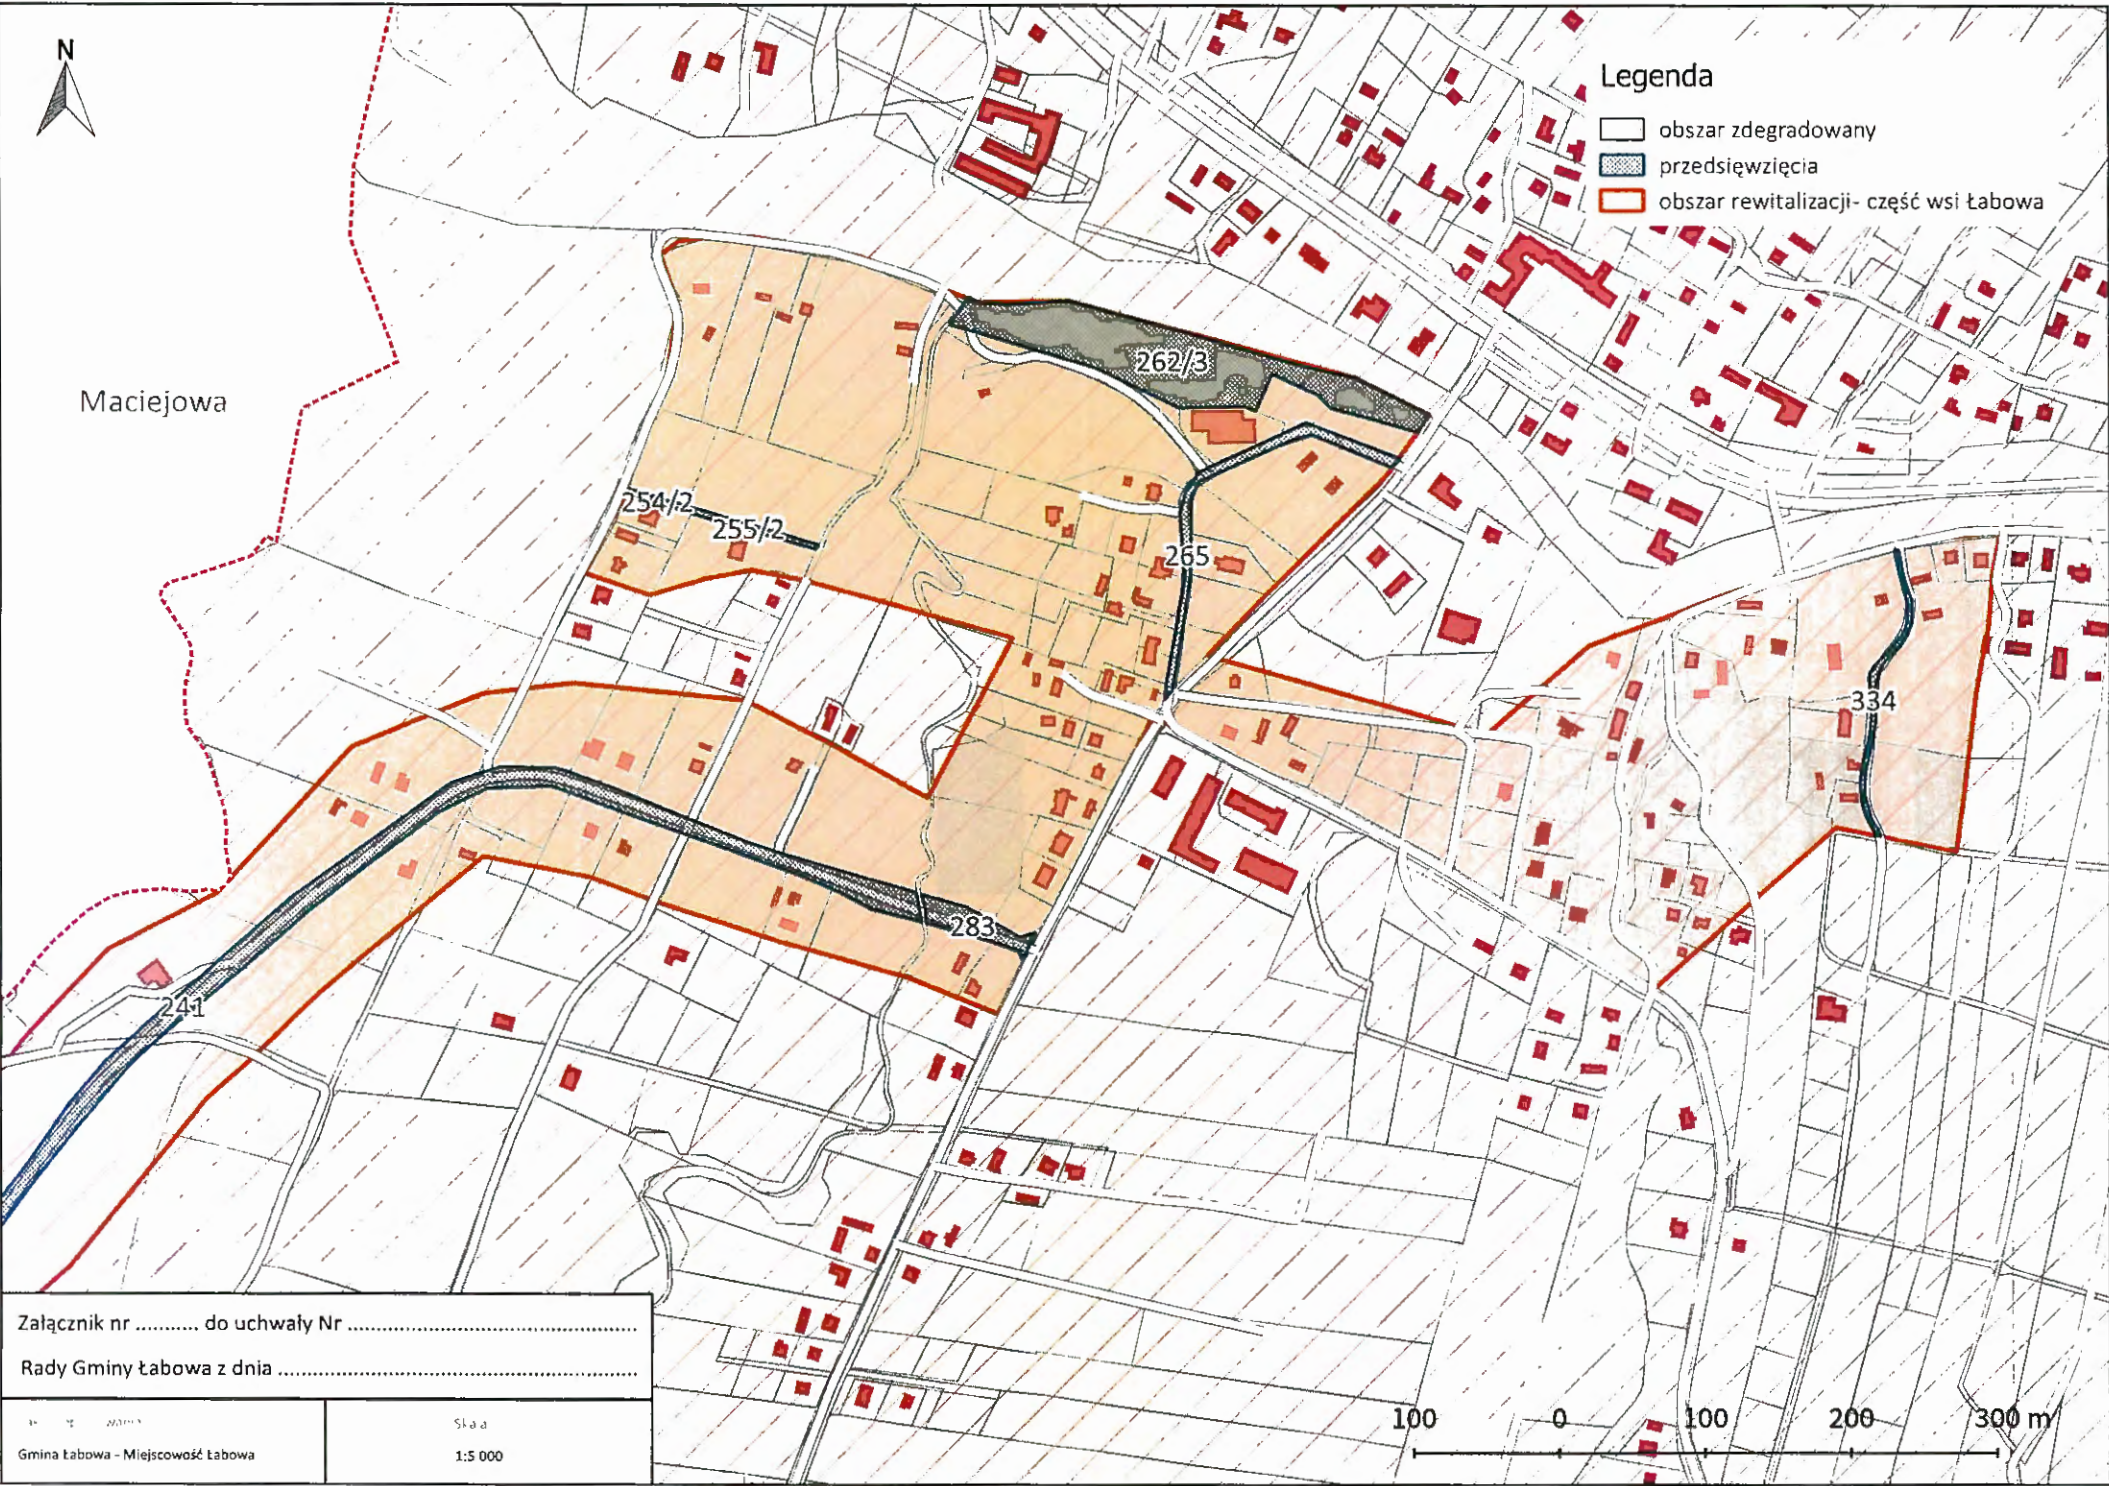

-  obszar zdegradowany
-  przedsięwzięcia
-  obszar rewitalizacji- część wsi Roztoka Wielka

Łabowa

Kotów

Kamianna

Uhryń

Krzyżów

Roztoka Wielka

Łosie

Legenda

- granica miejscowości Nowa Wieś
- obszar zdegradowany
- obszar rewitalizacji- część wsi Nowa Wieś

Załącznik nr do uchwały Nr

Rady Gminy Łabowa z dnia

250 0 250 500 750 m

Legenda

- obszar zdegradowany
- przedsięwzięcia
- obszar rewitalizacji- część wsi Nowa Wieś

Załącznik nr do uchwały Nr
Rady Gminy Łabowa z dnia

Załącznik nr do uchwały Nr
 Rady Gminy Łabowa z dnia

zakres opracowania
 Gmina Łabowa - Miejscowość Łabowa

skala
 1:20 000

Legenda

- granica miejscowości Łabowa
- obszar zdegradowany
- obszar rewitalizacji- część wsi Łabowa

Maciejowa

Legenda

-  obszar zdegradowany
-  przedsięwzięcia
-  obszar rewitalizacji- część wsi Łabowa

Załącznik nr do uchwały Nr
Rady Gminy Łabowa z dnia

Gmina Łabowa - Miejscowość Łabowa

Skala
1:5 000

Maciejowa