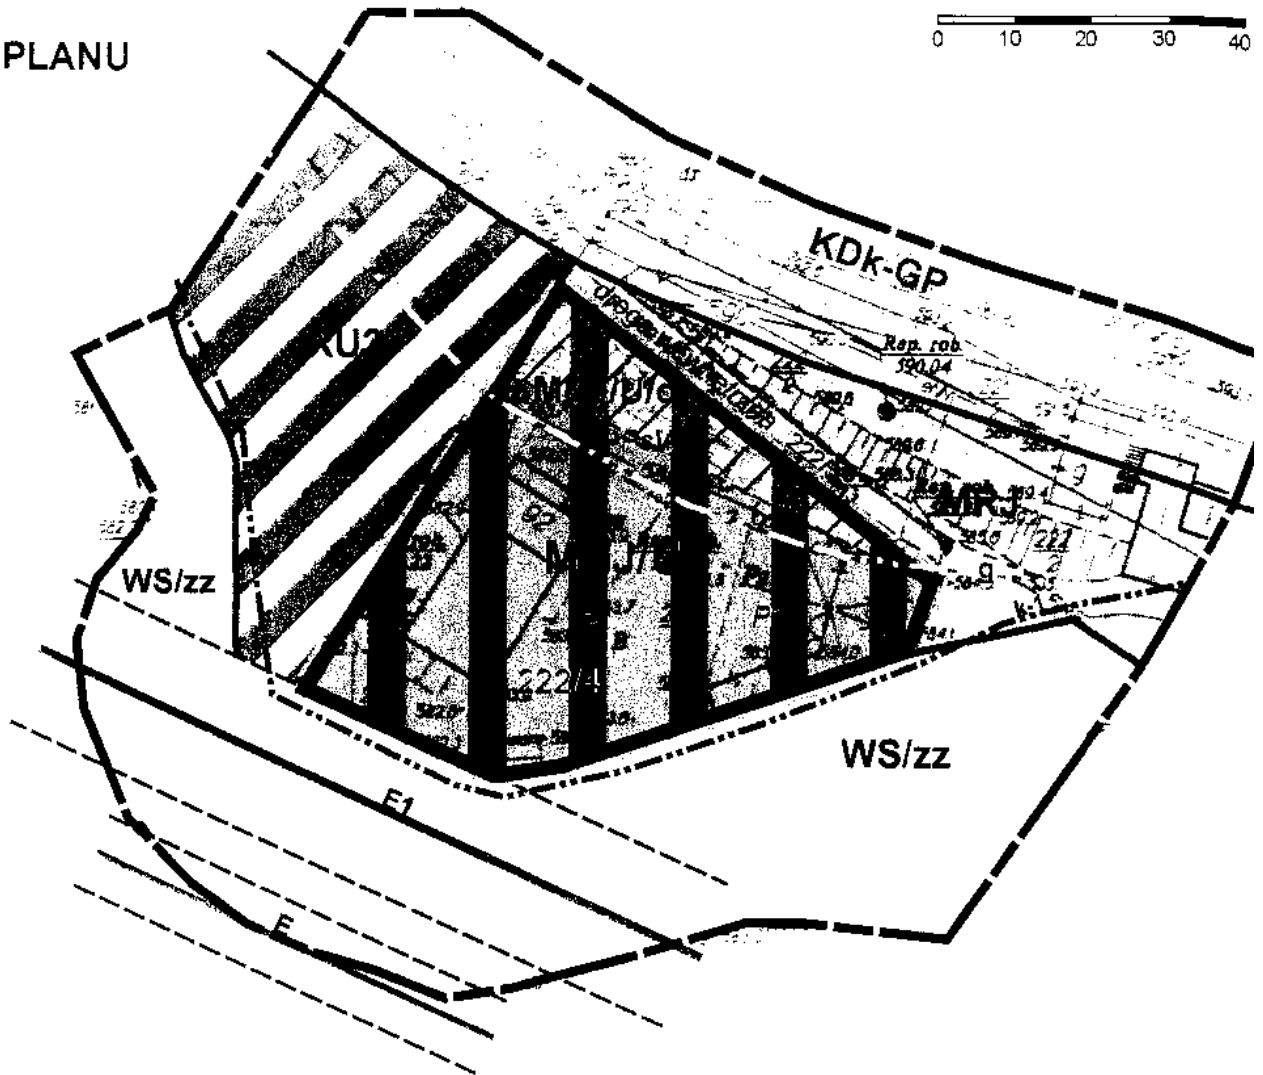

**ZMIANA MIEJSCOWEGO PLANU ZAGOSPODAROWANIA PRZESTRZENNEGO
GMINY ŁABOWA z wyłączeniem obszaru Popradzkiego Parku Krajobrazowego
w sołectwie NOWA WIEŚ**

Plan Nr 1

działka nr: 222/4

Skala 1: 1000

RYSUNEK PLANU

**MAPA SYTUACYJNO-WYSOKOŚCIOWA
do celów projektowych**

Skala 1:1000

(opracowanie jednostkowe)

(Rzeźba terenu w lokum nym poziomie odniesienia)

Projektant:
Gmina Łabowa
Dzied. Nowa Wieś
Dzieln. działka nr 222/4
W arkuszu zasad nr 184/001/2