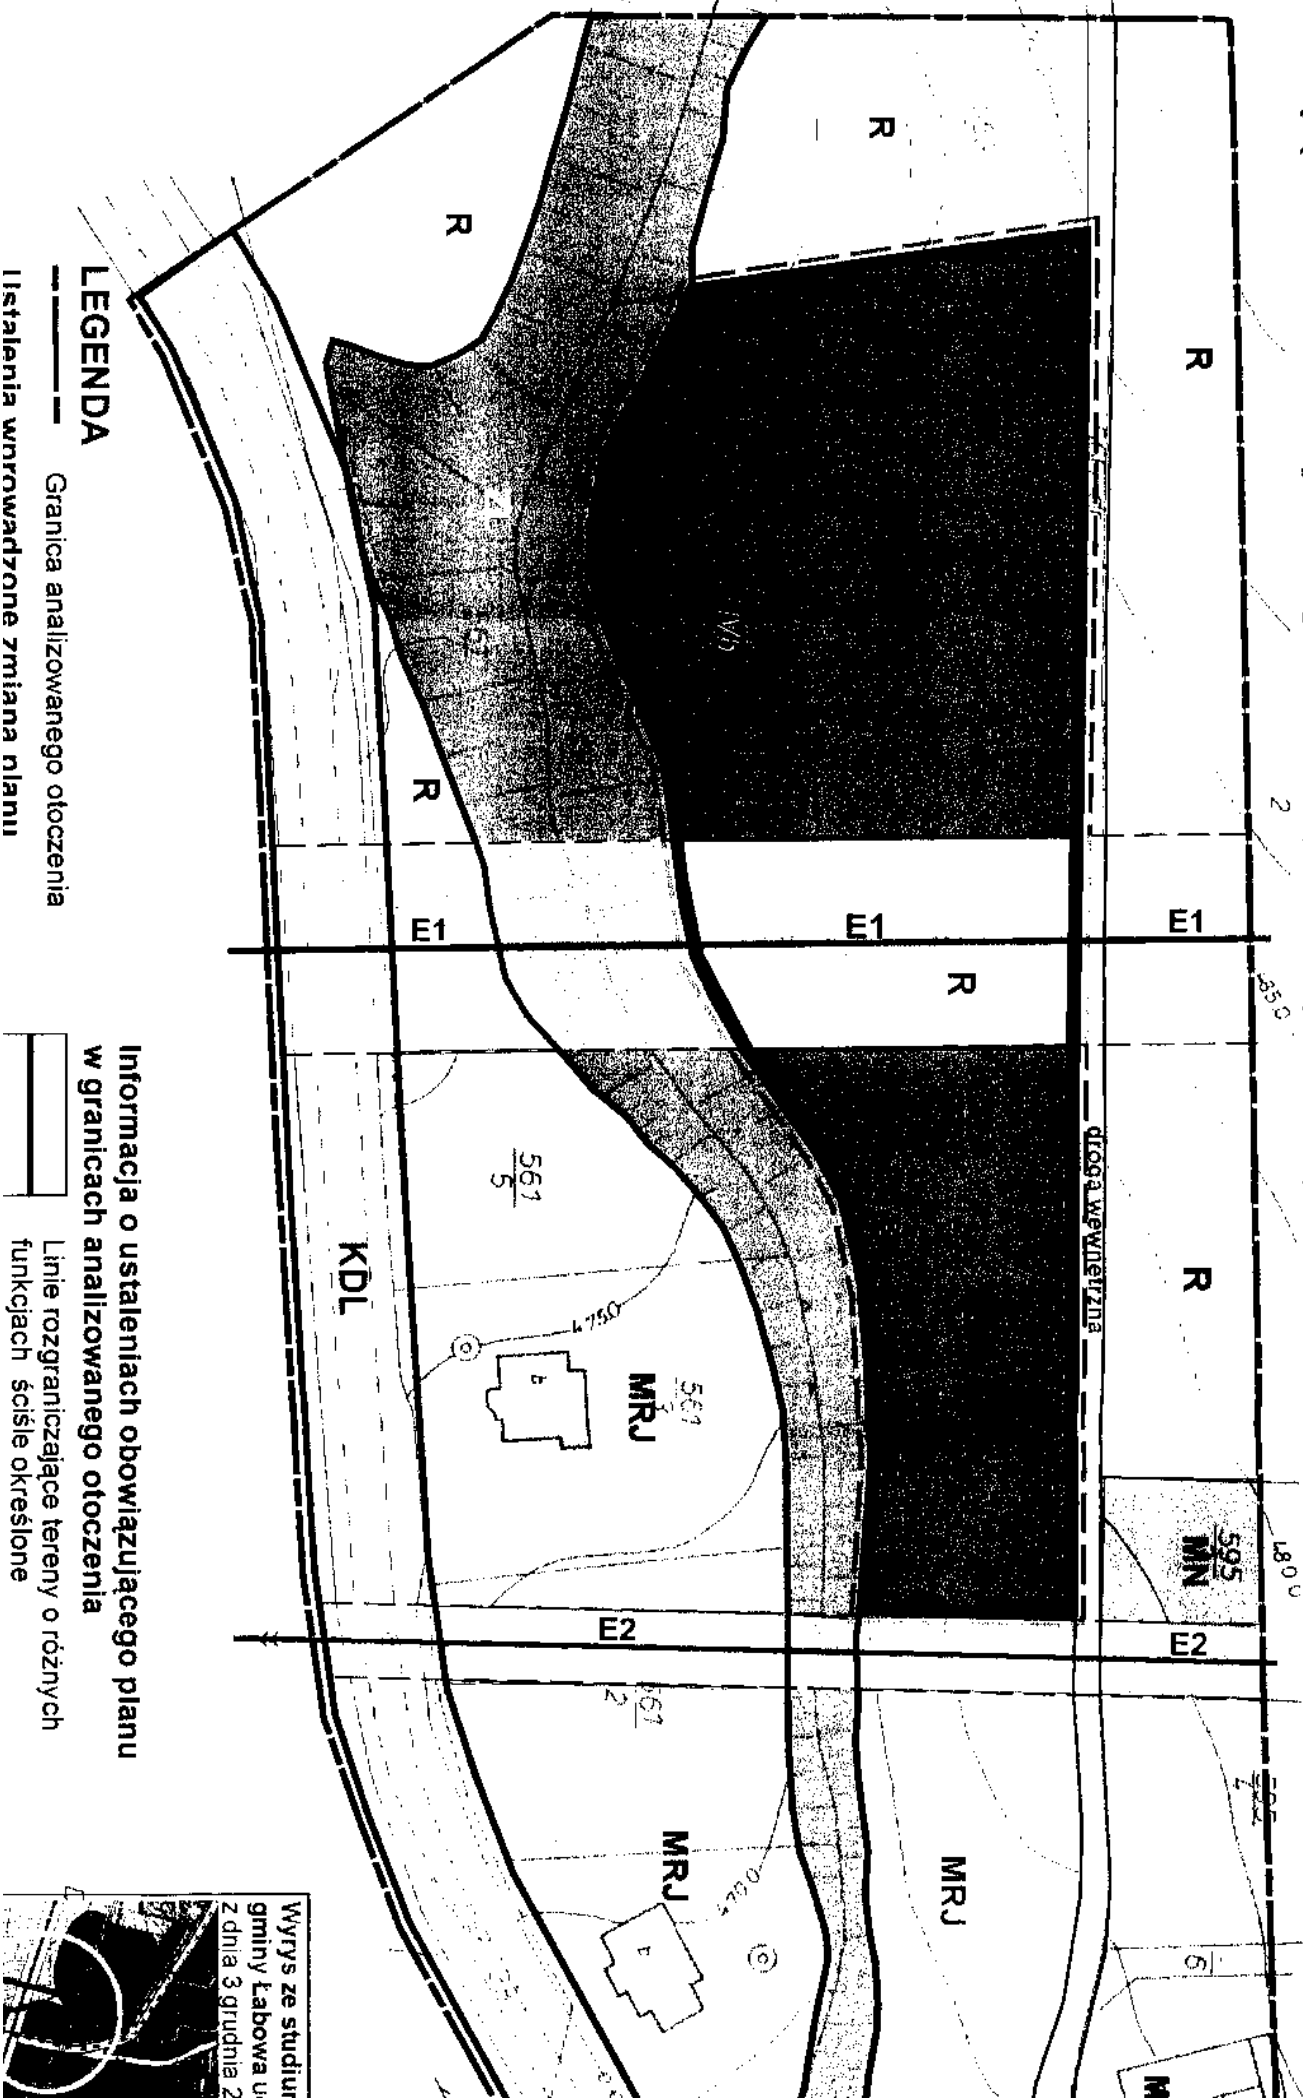

ZMIANA MIEJSCOWEGO PLANU ZAGOSPODAROWANIA PRZESTRZENNEGO GMINY ŁABOWA

z wyłączeniem obszaru Popradzkiego Parku Krajobrazowego - w miejscowości ŁABOWA część działki nr: 562

LEGENDA

- Granica analizowanego otoczenia
- - - - - Instalacje wprowadzone zmianą planu

Informacja o ustaleniach obowiązującego planu w granicach analizowanego otoczenia

- Linie rozgraniczające tereny o różnych funkcjach ściśle określone