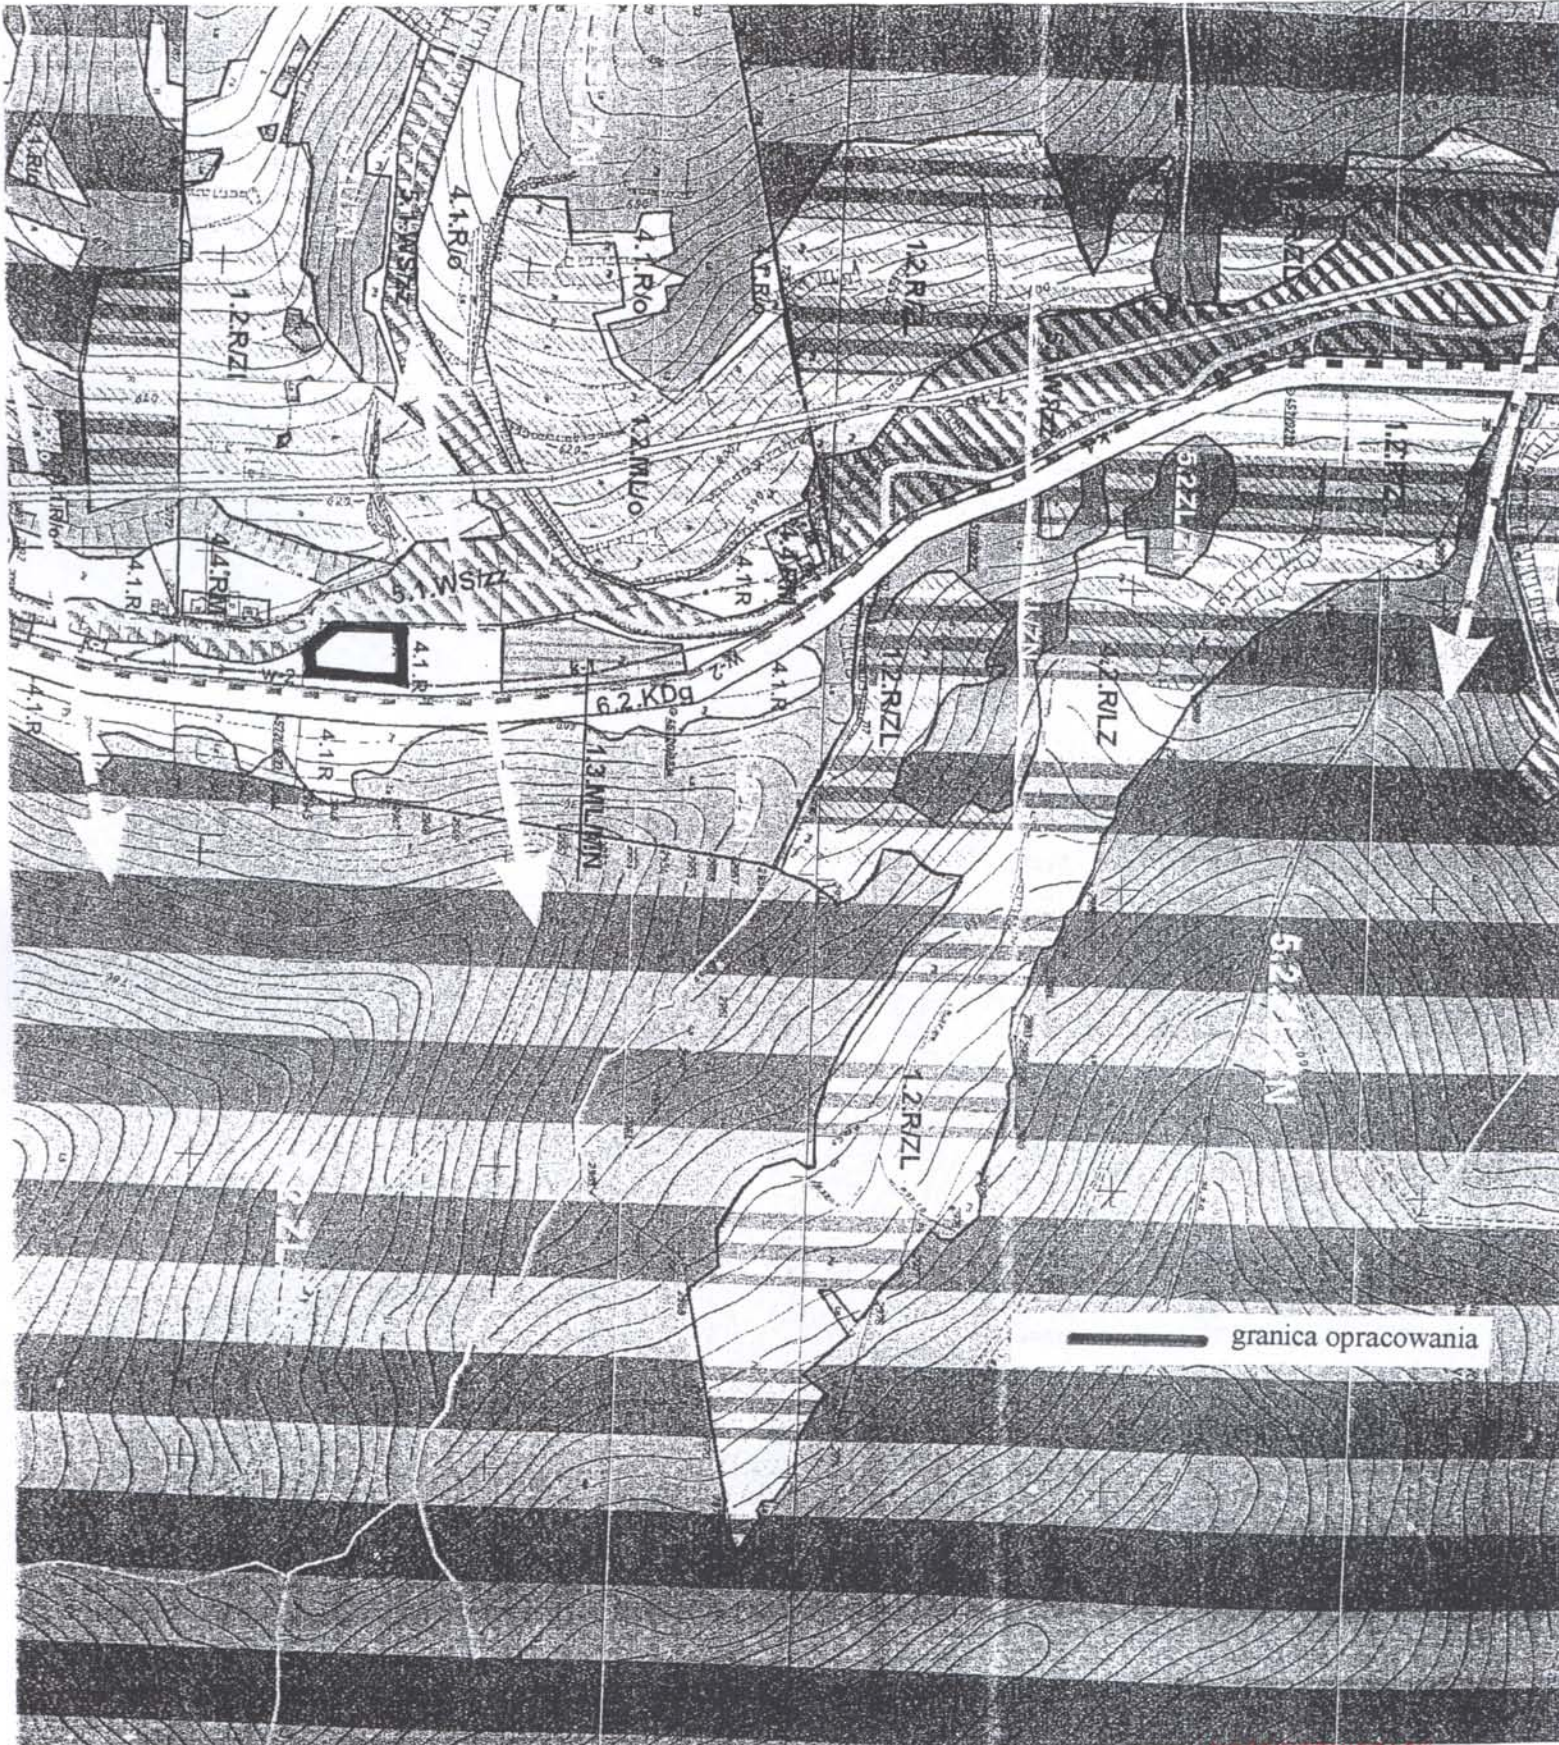

RADA  
GMINY ŁABOWA  
33-336 Łabowa  
pow. nowosądecki  
woj. małopolskie

Załącznik Nr 1  
do Uchwały Nr. *VIII/67/07*  
Rady Gminy Łabowa  
z dnia *26 kwietnia 2007 r.*

wieś Uhryń, działka nr 319/5

PRZEWODNICZĄCY  
RADY GMINY  
*[Signature]*  
mgr Jan Oleksy