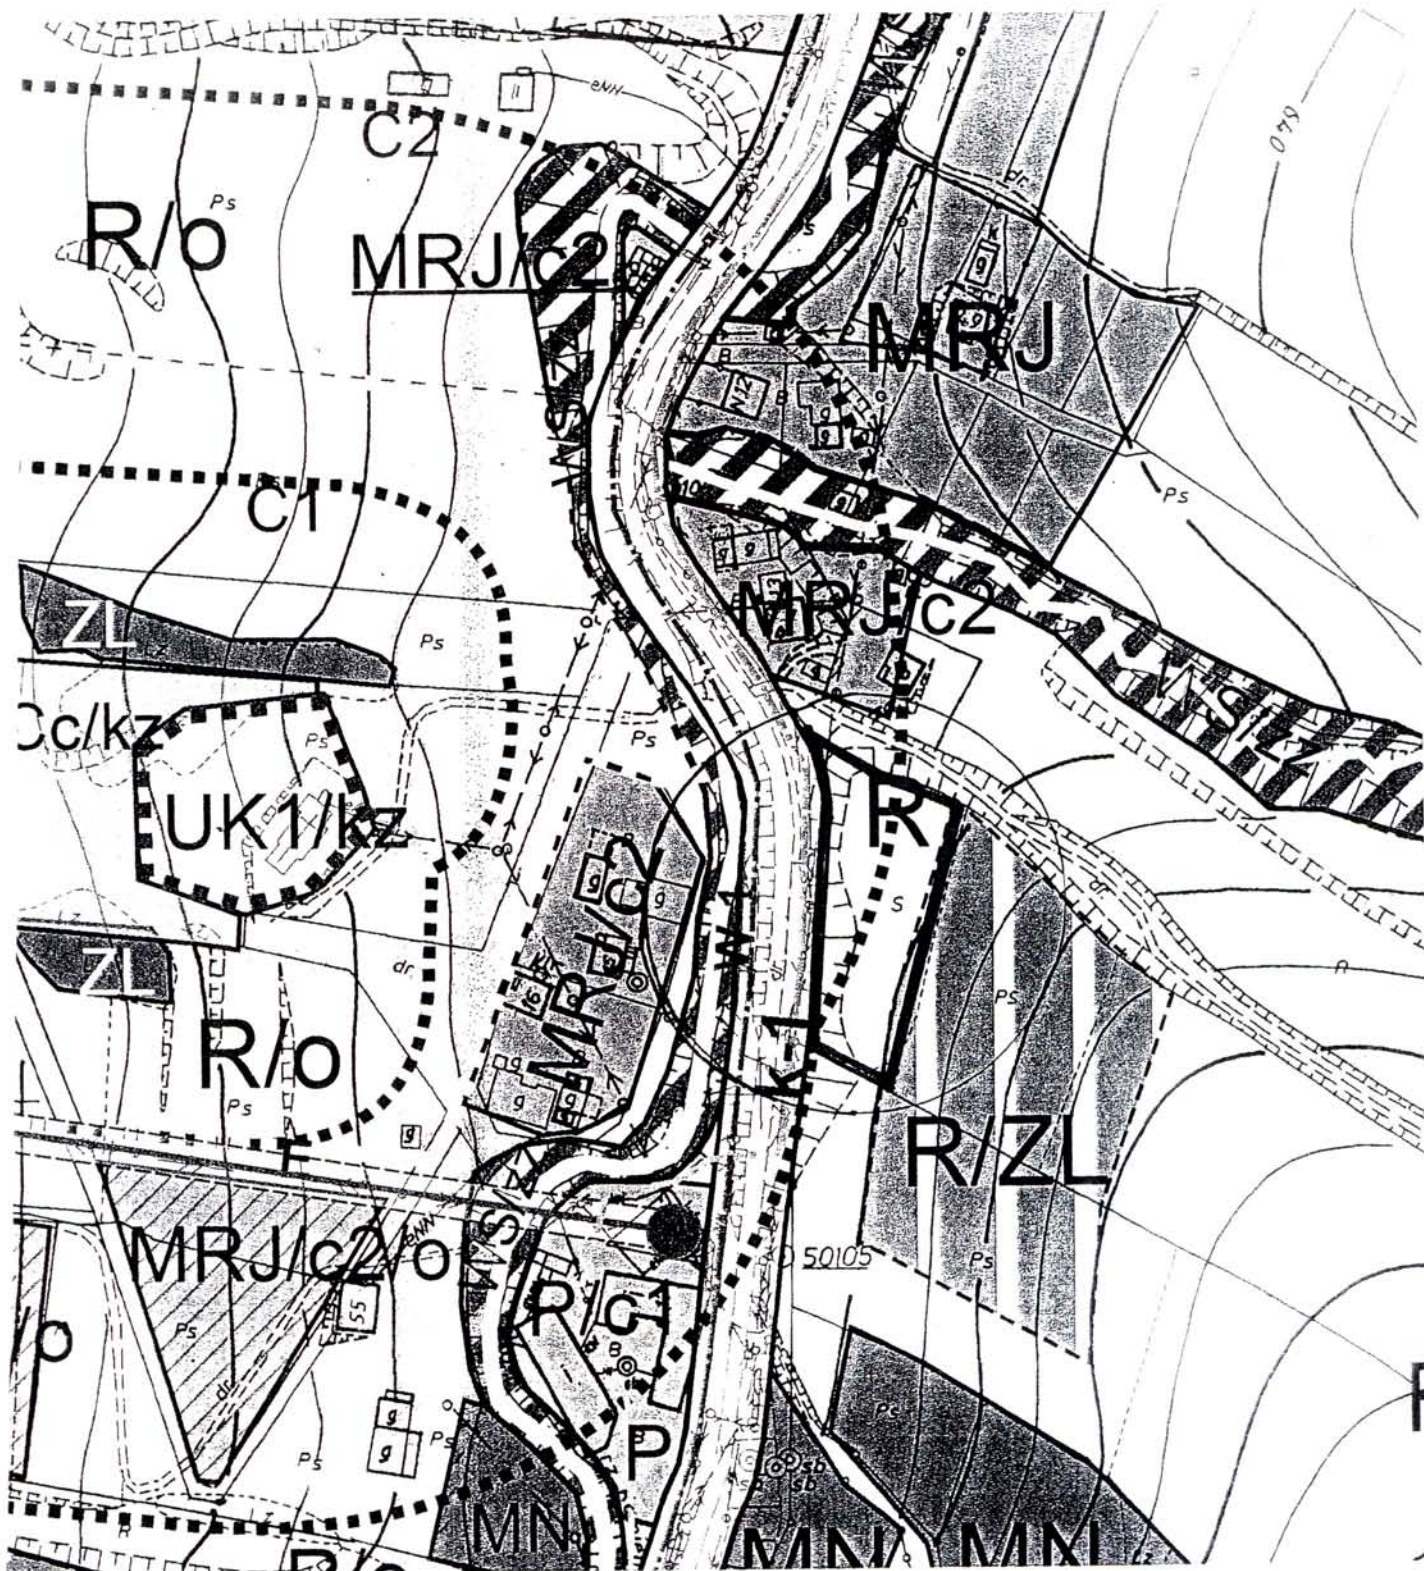

RADA
GMINY ŁĄBOWA
33-336 Łąbowa
pow. nowosądecki
woj. małopolskie

Załącznik Nr 1 do uchwały Nr. XII /100/ 2007
Rady Gminy Łąbowa z dnia 13.08.2007r.

Wieś Roztoka Wielka, część działki nr 67/2

— Granica opracowania

WICEPRZEWODNICZĄCA
RADY GMINY

Wanda Kaczorowska
mgr Wanda Kaczorowska