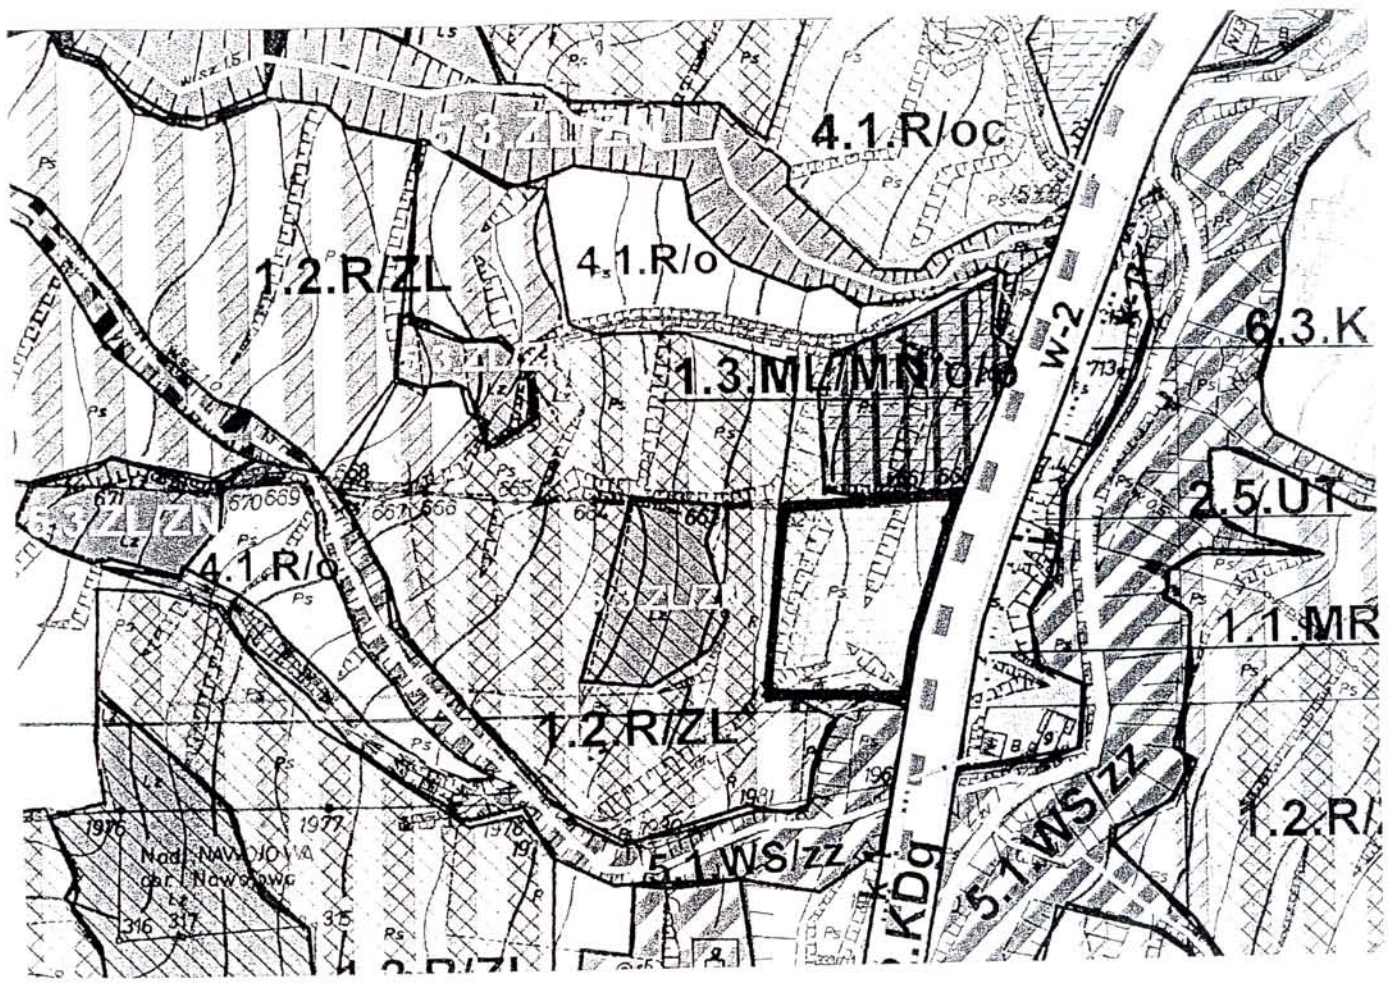

GMINA ŁĄBOWA
32-336 Łąbowa
pow. nowosądecki
woj. małopolskie

Załącznik Nr 2 do uchwały Nr XII/94/2007
Rady Gminy Łąbowa z dnia 13.08.2007r.

Wieś Uhryń, część działki nr 73

— Granica opracowania

WICEPRZEWODNICZĄCA
RADY GMINY
Wanda Kaczorowska
mgr Wanda Kaczorowska