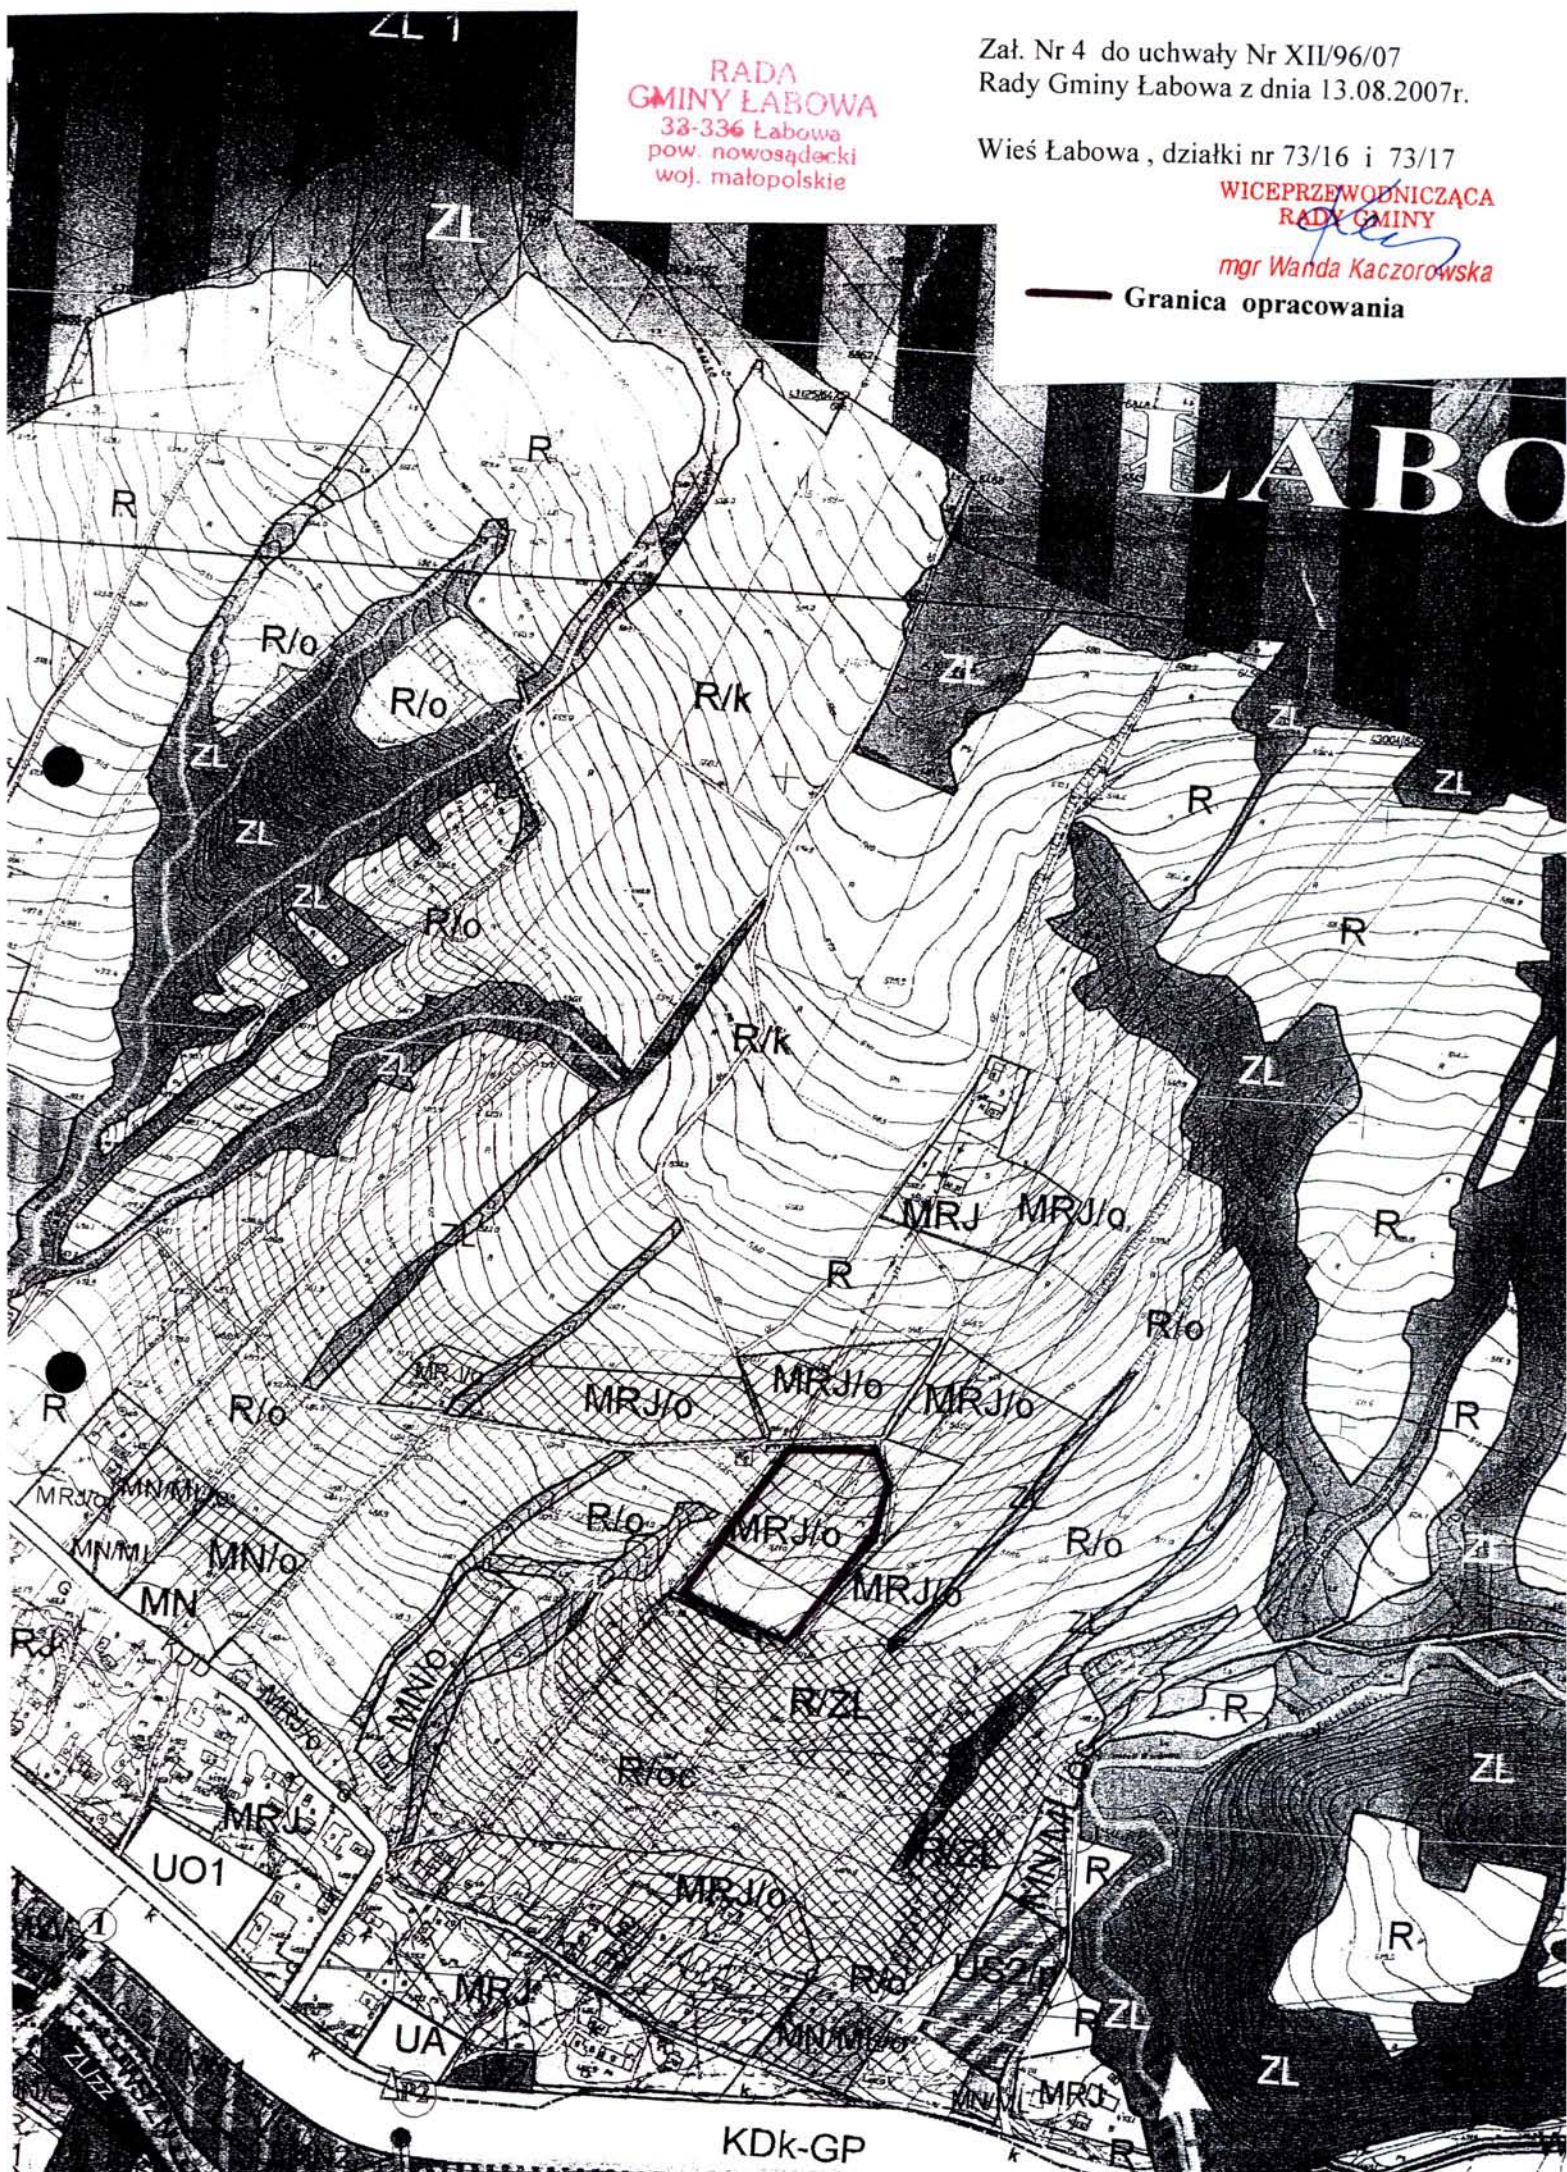

RADA  
GMINY ŁABOWA  
33-336 Łabowa  
pow. nowosądecki  
woj. małopolskie

Zał. Nr 4 do uchwały Nr XII/96/07  
Rady Gminy Łabowa z dnia 13.08.2007r.

Wieś Łabowa, działki nr 73/16 i 73/17

WICEPRZEWODNICZĄCA  
RADY GMINY

*mgr Wanda Kaczorowska*

— Granica opracowania

# LABO

KDK-GP