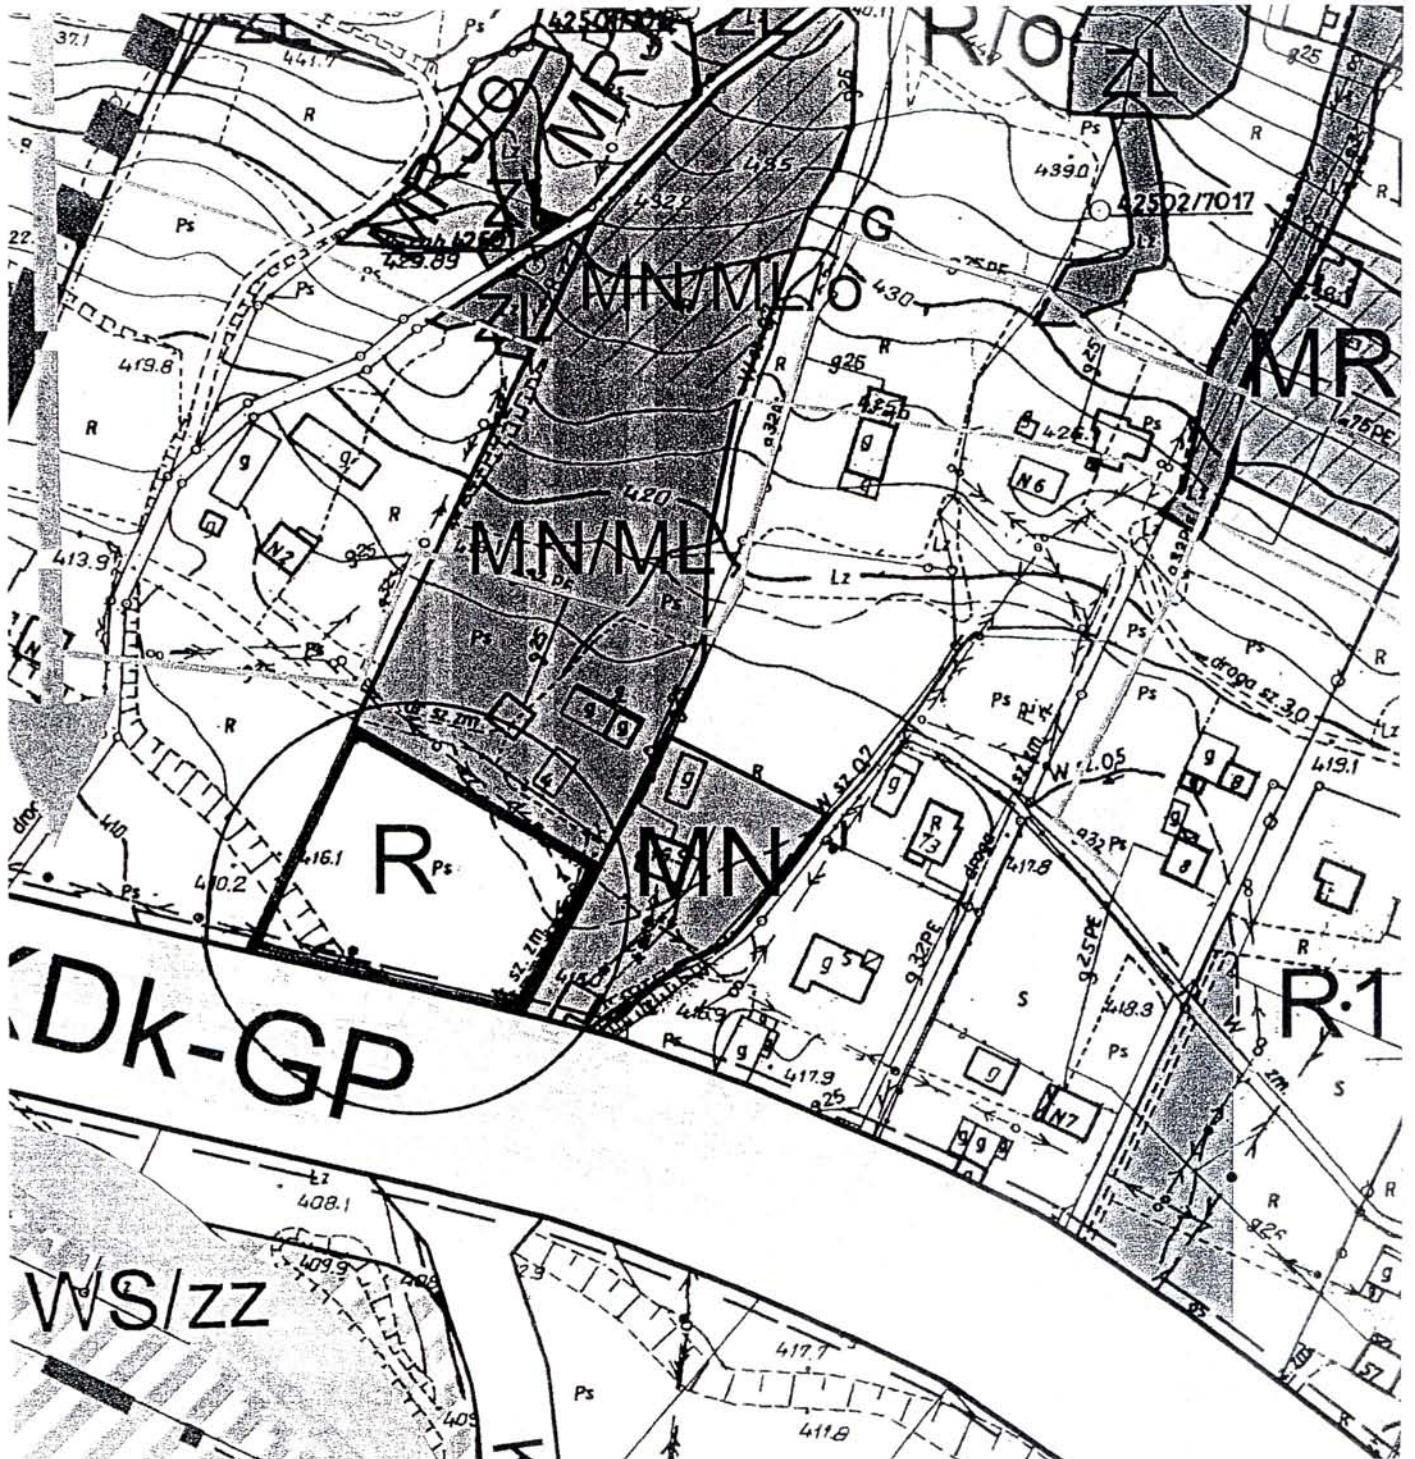

RADA
GMINY LABOWA
33-336 Łabowa
pow. nowosądecki
woj. małopolskie

Zał. Nr 1 do uchwały Nr XII/98/2007
Rady Gminy Łabowa z dnia 13.08.2007

Wieś Maciejowa, część działki nr 31/2

— Granica opracowania

WICEPRZEWODNICZĄCA
RADY GMINY
Wanda Kaczowska
mgr Wanda Kaczowska