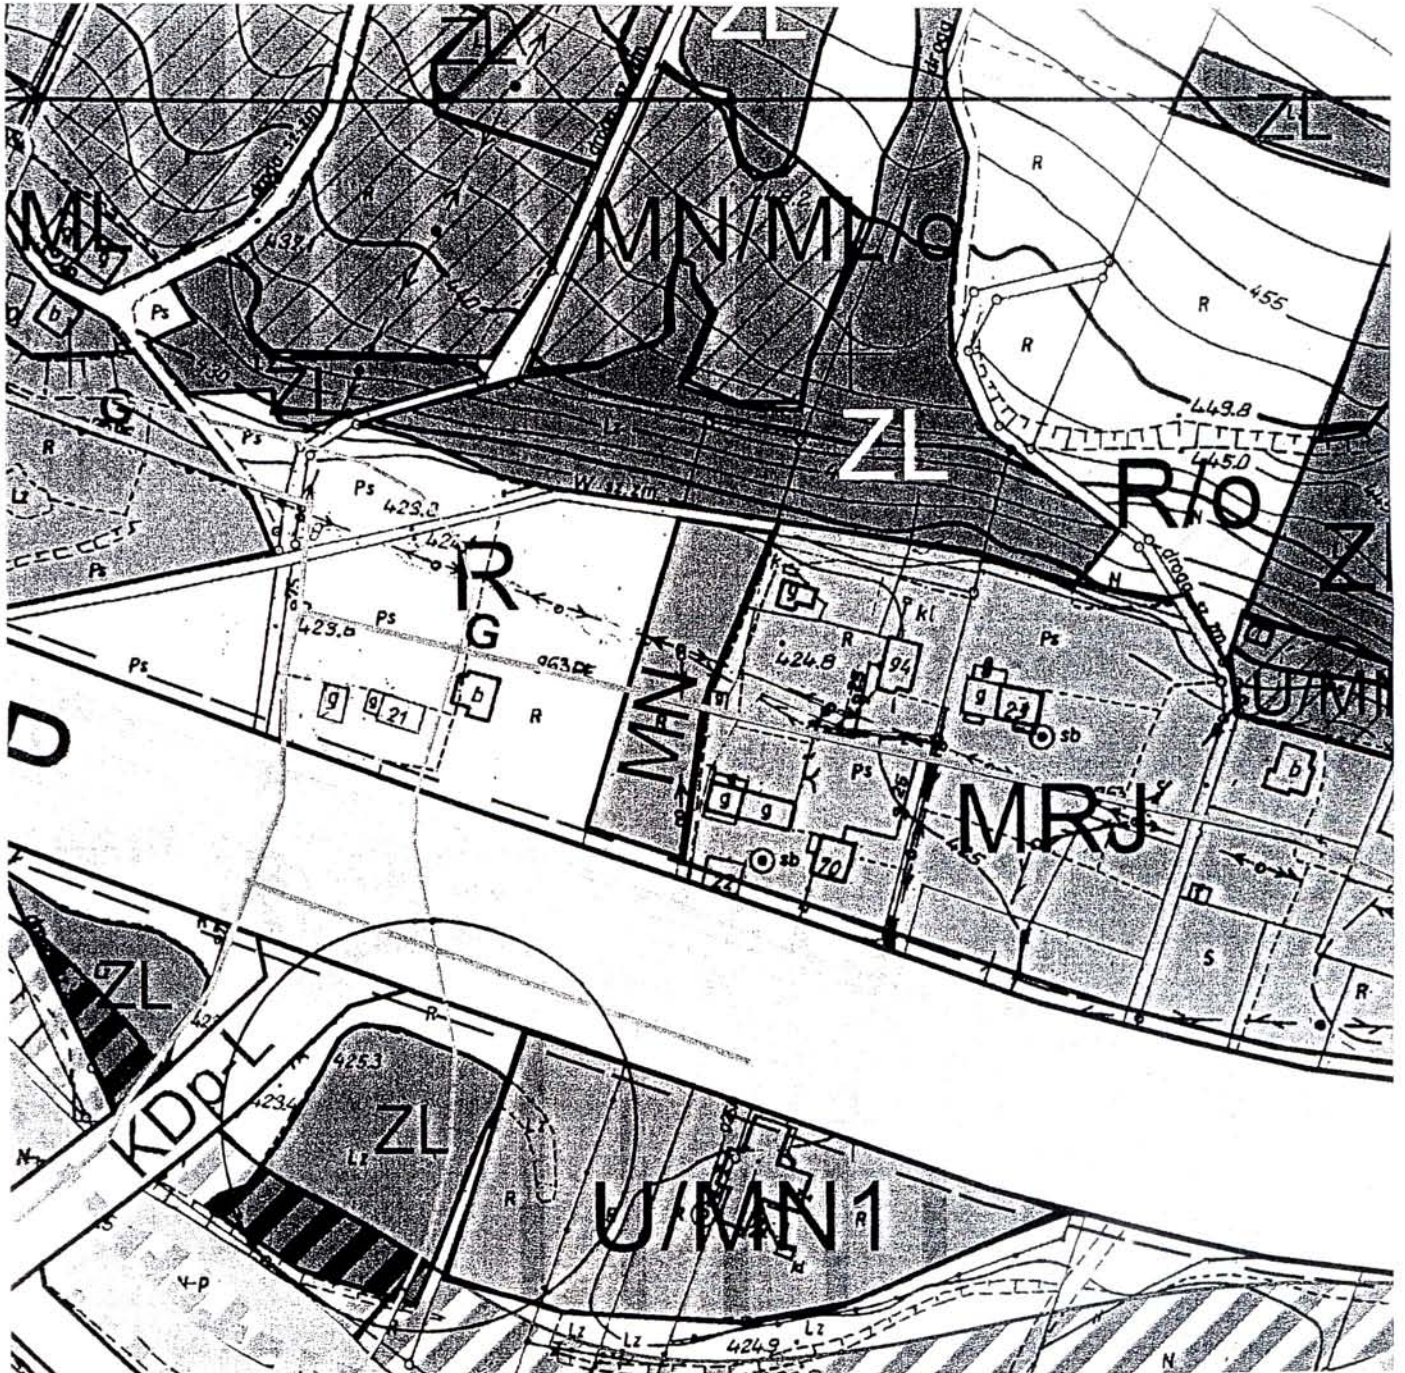

WIEŚ WARDY  
GMINY ŁABOWA  
33-336 Łabowa  
pow. nowosądecki  
woj. małopolskie

Załącznik Nr 2 do uchwały Nr XII/98/2007  
Rady Gminy Łabowa z dnia 13.08.2007

Wieś Maciejowa, część działki nr 184

— Granica opracowania